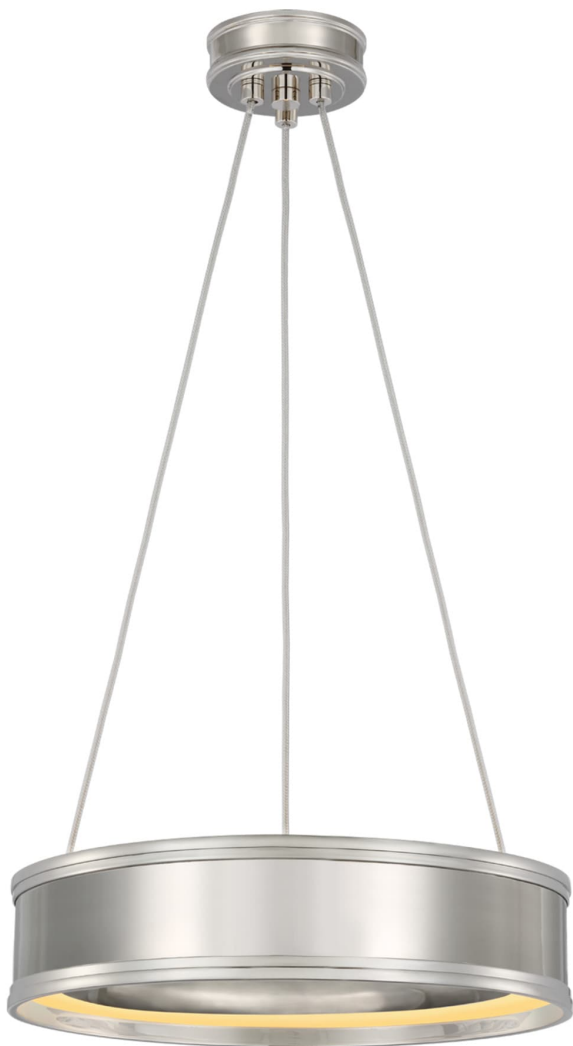

Спецификация Артикул: СНС1611РН

Подвесной светильник

Connery 14" Ring Pendant

дизайнер: Chapman & Myers

О/А Высота: 38.10 - 304.80 см см

Высота светильника: 7.6 см

Ширина: 35.6 см

Навес: 10.16 Round

Источник света: Dedicated LED

Мощность: 23w (1750lm)

Вес: 4.54 кг

Отделка: Полированный никель

VISUAL COMFORT & Co.

spb LIGHTING

Санкт-Петербург, Академика Павлова д. 6 к. 1,

ежедневно 10:00 - 20:00