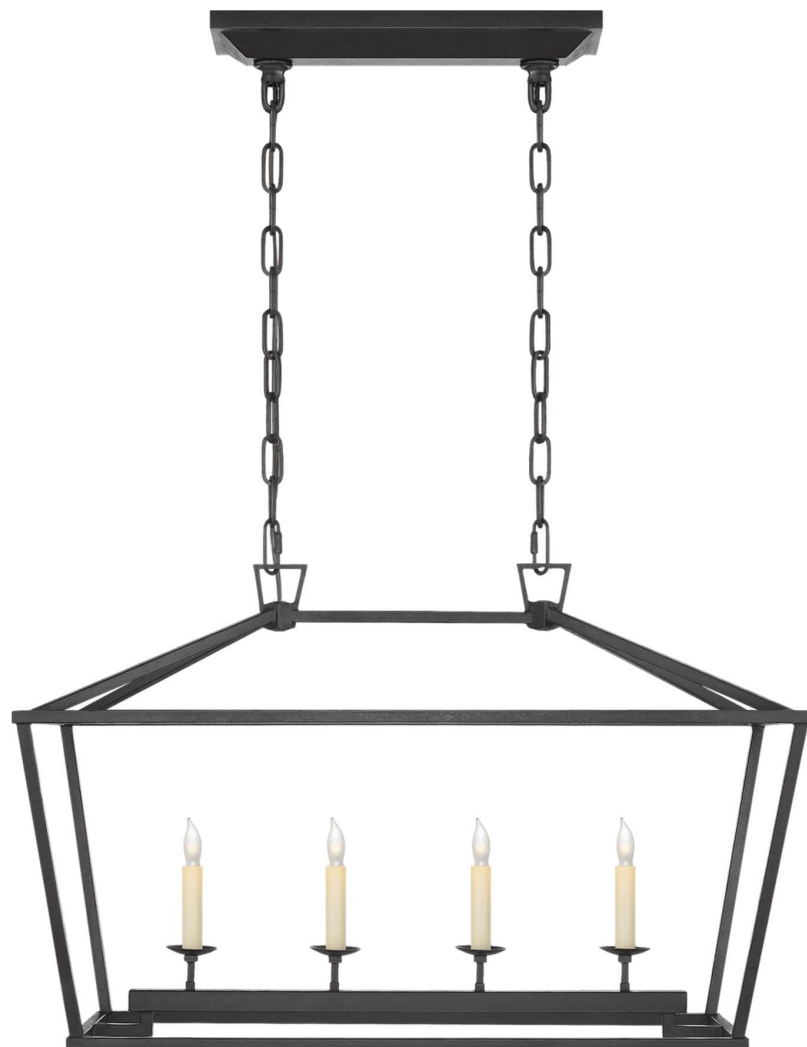

Спецификация Артикул: СНС2168А1

Линейный светильник

Darlana Small

дизайнер: Chapman & Myers

Высота: 48.3 см

Ширина: 76.2 см

Глубина: 33 см

Навес: 11.4 x 40.6 см прямоугольный

Цоколь: 4 - E14 Candelabara

Мощность: 4 - 60 В

Вес: 7.7 кг

Отделка: Состаренное железо

VISUAL COMFORT & Co.

spb LIGHTING

Санкт-Петербург, Академика Павлова д. 6 к. 1,

ежедневно 10:00 - 20:00