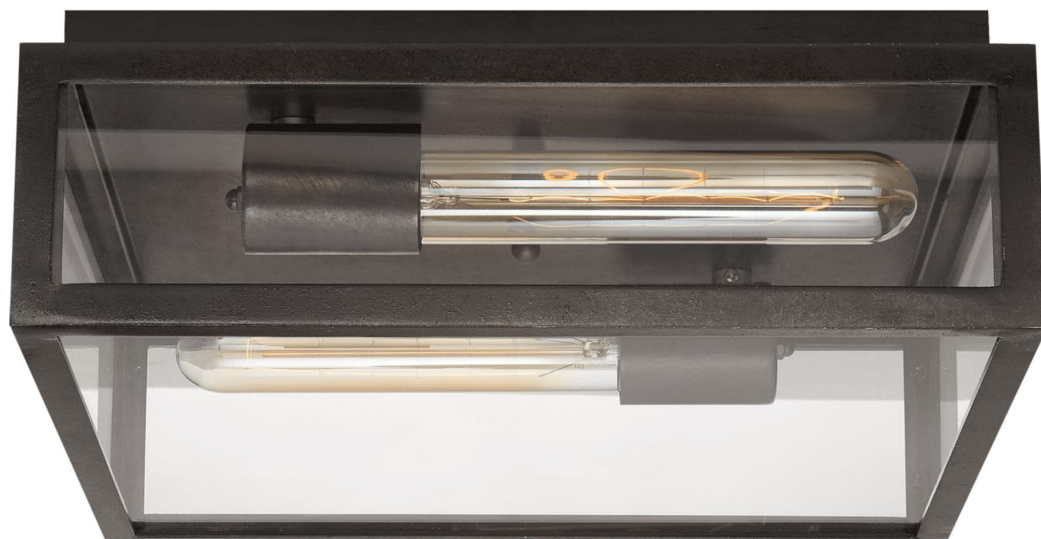

Спецификация    Артикул: СНС4035АI-СG

Потолочный светильник  
Fresno Medium Framed

дизайнер: Chapman & Myers

Высота: 10.8 см

Ширина: 30.5 см

Навес: 27.94 см Square

Цоколь: 2 - E26 Keyless

Мощность: 2 - 40 Т

Отделка: Состаренное железо

Материал абажура: Прозрачное стекло

VISUAL COMFORT & Co.

spb LIGHTING

Санкт-Петербург, Академика Павлова д. 6 к. 1,  
ежедневно 10:00 - 20:00  
sales@spblighting.ru    +7 812 4678 588