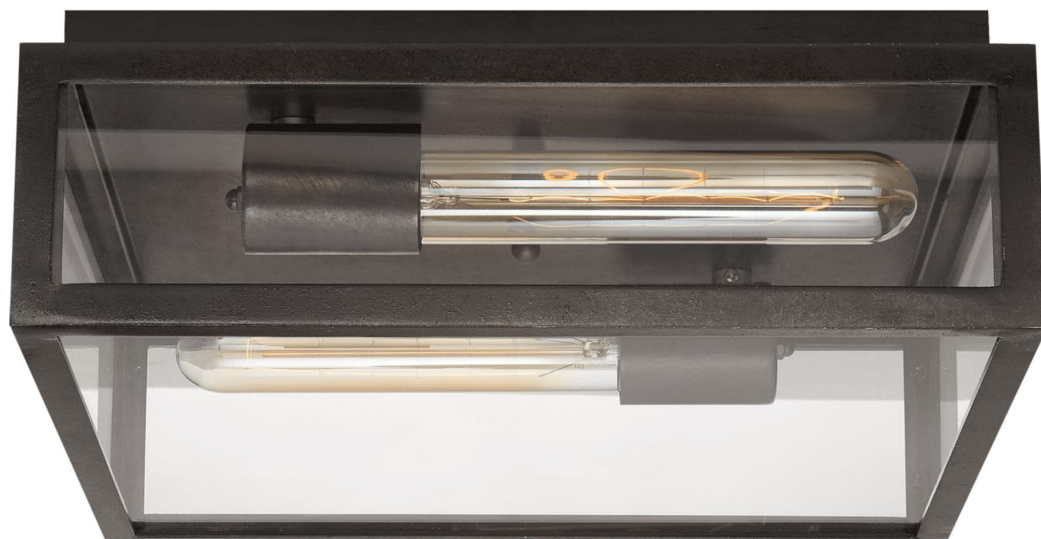

Спецификация Артикул: СНС4035АI-СG

Потолочный светильник
Fresno Medium Framed

дизайнер: Chapman & Myers

Высота: 10.8 см

Ширина: 30.5 см

Навес: 27.94 см Square

Цоколь: 2 - E26 Keyless

Мощность: 2 - 40 Т

Отделка: Состаренное железо

Материал абажура: Прозрачное стекло

VISUAL COMFORT & Co.

spb LIGHTING

Санкт-Петербург, Академика Павлова д. 6 к. 1,
ежедневно 10:00 - 20:00
sales@spblighting.ru +7 812 4678 588