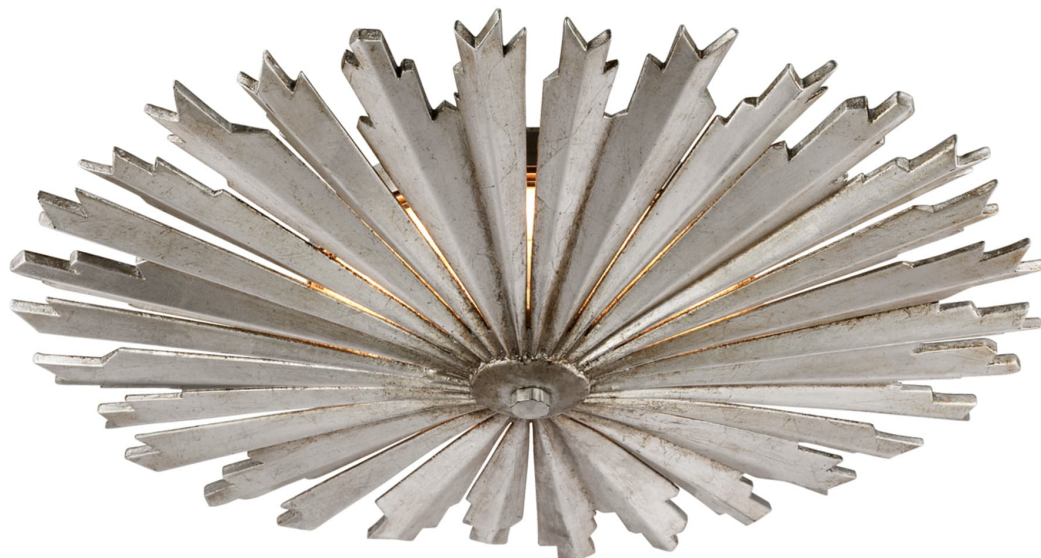

Спецификация Артикул: CHC4400BSL

Потолочный светильник

Claymore Large Flush Mount

дизайнер: Chapman & Myers

Высота: 7.6 см

Ширина: 45.7 см

Навес: 20.32 Round

Источник света: Dedicated LED

Мощность: 28w (3300lm)

Вес: 3.17 кг

Отделка: Полированный серебряный лист

VISUAL COMFORT & Co.

spb LIGHTING

Санкт-Петербург, Академика Павлова д. 6 к. 1,

ежедневно 10:00 – 20:00

sales@spblighting.ru