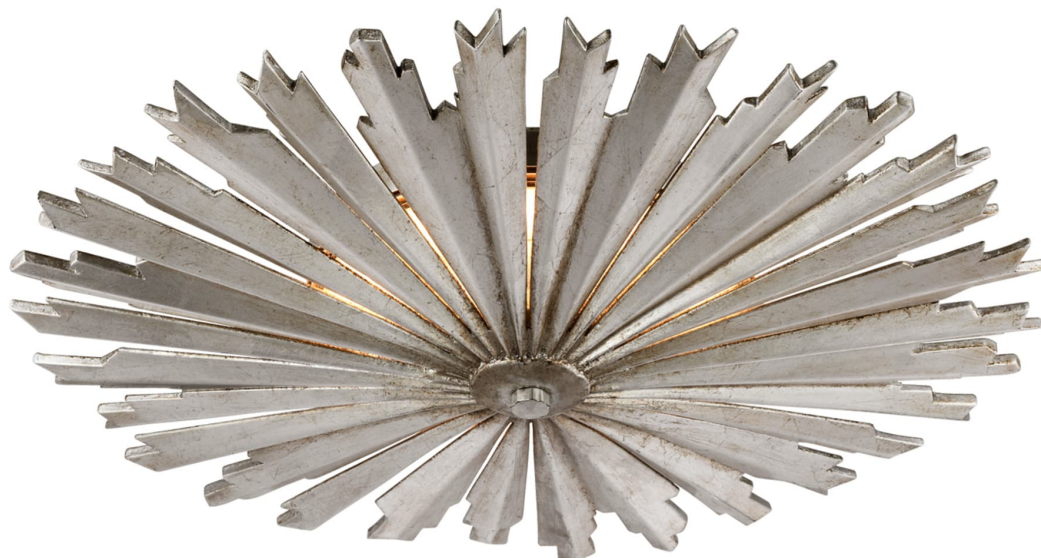

Спецификация Артикул: SNC4400BSL

Потолочный светильник

Claymore Large Flush Mount

дизайнер: Chapman & Myers

Высота: 7.6 см

Ширина: 45.7 см

Навес: 20.32 Round

Источник света: Dedicated LED

Мощность: 28w (3300lm)

Вес: 3.17 кг

Отделка: Полированный серебряный лист

VISUAL COMFORT & Co.

spb LIGHTING

Санкт-Петербург, Академика Павлова д. 6 к. 1,

ежедневно 10:00 – 20:00

sales@spblighting.ru