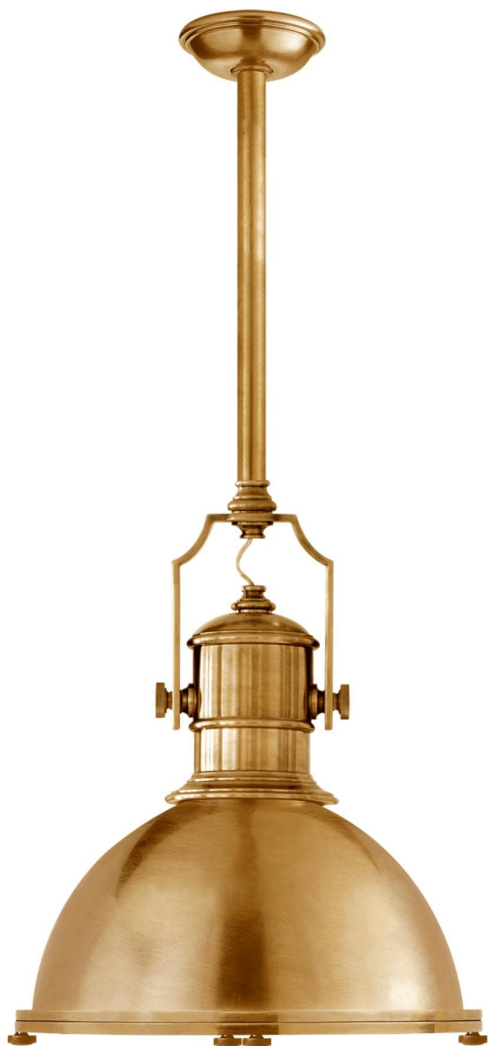

Спецификация Артикул: СНС5136АВ-АВ

Подвесной светильник

Country Industrial Large

дизайнер: Chapman & Myers

О/А Высота: 149.9 см

Минимальная высота: 71.1 см

Ширина: 49.5 см

Навес: 14 см круглый

Абажур: 24.1 x 49.5 см

Цоколь: E27

Мощность: 100 А

Вес: 10.0 кг

Отделка: Полированная под старину латунь

Материал абажура: Античная латунь

VISUAL COMFORT & Co.

spb LIGHTING