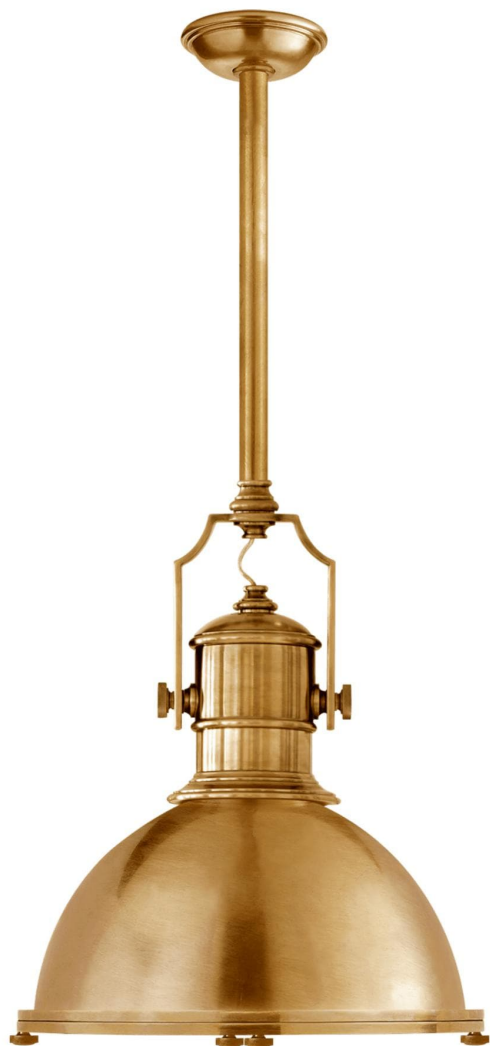

Спецификация Артикул: СНС5136АВ-АВ

Подвесной светильник

Country Industrial Large

дизайнер: Chapman & Myers

О/А Высота: 149.9 см

Минимальная высота: 71.1 см

Ширина: 49.5 см

Навес: 14 см круглый

Абажур: 24.1 x 49.5 см

Цоколь: E27

Мощность: 100 А

Вес: 10.0 кг

Отделка: Полированная под старину латунь

Материал абажура: Античная латунь

VISUAL COMFORT & Co.

spb LIGHTING