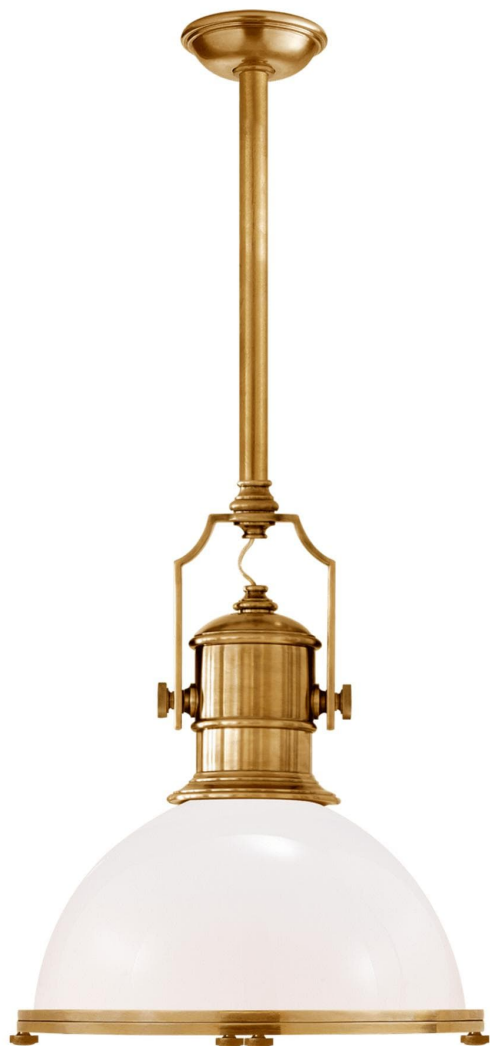

Спецификация    Артикул: СНС5136АВ-WG

Подвесной светильник

## Country Industrial Large

дизайнер: Chapman & Myers

О/А Высота: 149.9 см

Минимальная высота: 71.1 см

Ширина: 49.5 см

Навес: 14 см круглый

Абажур: 24.1 x 49.5 см

Цоколь: E27

Мощность: 100 А

Вес: 10.0 кг

Отделка: Полированная под старину латунь

Материал абажура: Белое стекло

VISUAL COMFORT & Co.

spb LIGHTING

Санкт-Петербург, Академика Павлова д. 6 к. 1,

ежедневно 10:00 – 20:00