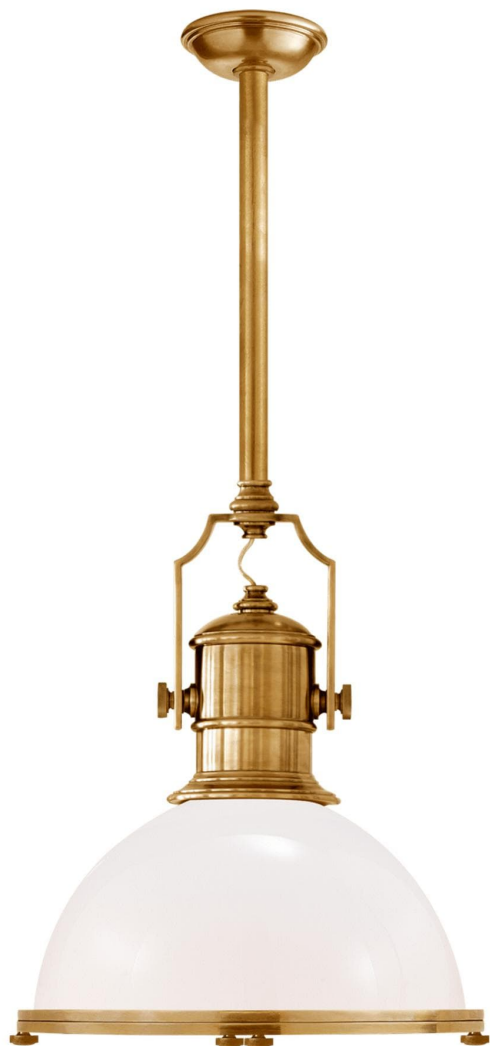

Спецификация Артикул: СНС5136АВ-WG

Подвесной светильник

Country Industrial Large

дизайнер: Chapman & Myers

О/А Высота: 149.9 см

Минимальная высота: 71.1 см

Ширина: 49.5 см

Навес: 14 см круглый

Абажур: 24.1 x 49.5 см

Цоколь: E27

Мощность: 100 А

Вес: 10.0 кг

Отделка: Полированная под старину латунь

Материал абажура: Белое стекло

VISUAL COMFORT & Co.

spb LIGHTING