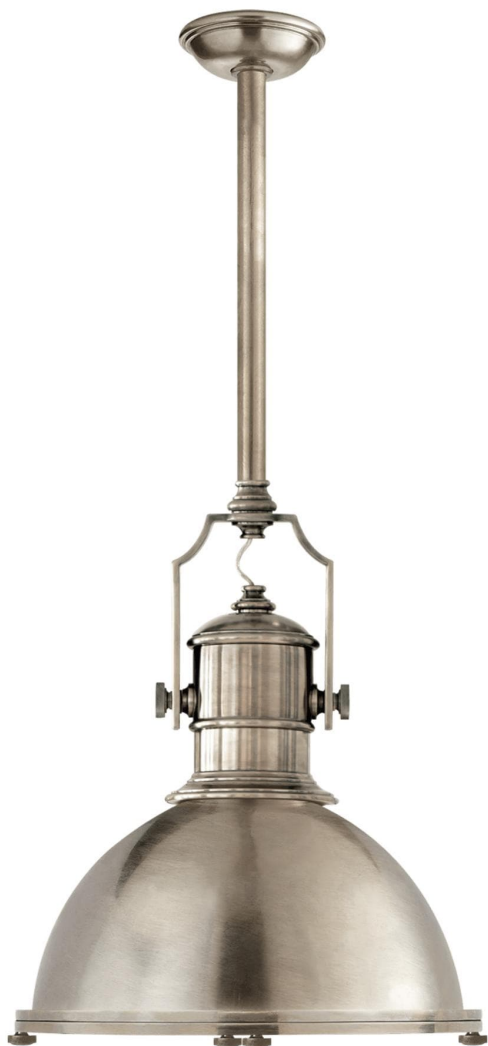

Спецификация    Артикул: СНС5136АН-АН

Подвесной светильник

## Country Industrial Large

дизайнер: Chapman & Myers

О/А Высота: 149.9 см

Минимальная высота: 71.1 см

Ширина: 49.5 см

Навес: 14 см круглый

Абажур: 24.1 x 49.5 см

Цоколь: E27

Мощность: 100 А

Вес: 10.0 кг

Отделка: Античный никель

Материал абажура: Античный никель

VISUAL COMFORT & Co.

spb LIGHTING

Санкт-Петербург, Академика Павлова д. 6 к. 1,

ежедневно 10:00 – 20:00