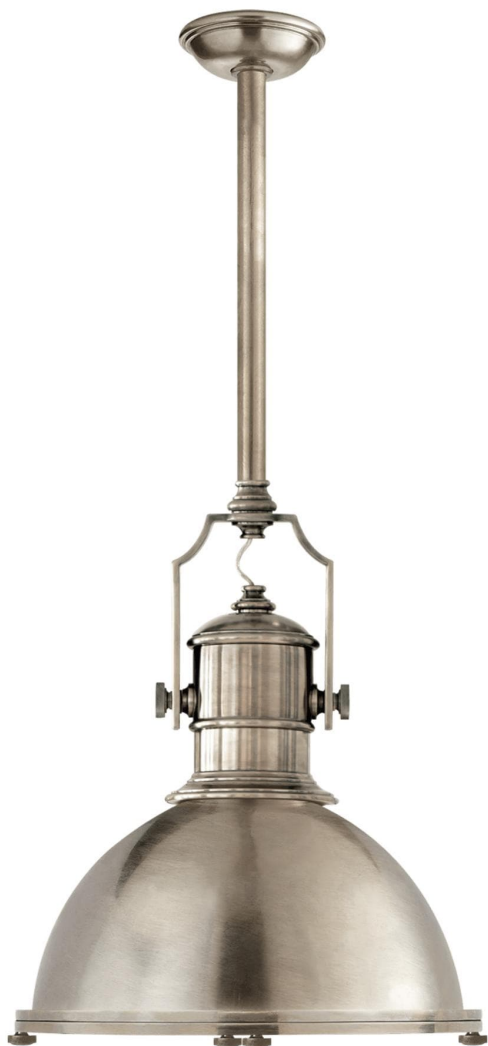

Спецификация Артикул: СНС5136АН-АН

Подвесной светильник

Country Industrial Large

дизайнер: Chapman & Myers

О/А Высота: 149.9 см

Минимальная высота: 71.1 см

Ширина: 49.5 см

Навес: 14 см круглый

Абажур: 24.1 x 49.5 см

Цоколь: E27

Мощность: 100 А

Вес: 10.0 кг

Отделка: Античный никель

Материал абажура: Античный никель

VISUAL COMFORT & Co.

spb LIGHTING