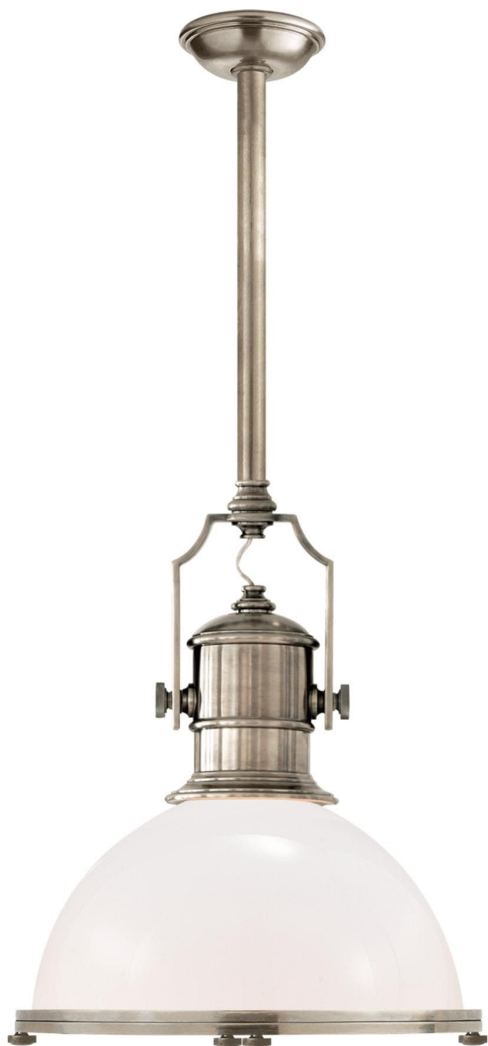

Спецификация Артикул: SNC5136AN-WG

VISUAL COMFORT & Co.

ГАЛЕРЕЯ СВЕТА SPB LIGHTING

Подвесной светильник

Country Industrial Large

дизайнер: Chapman & Myers

О/А Высота: 149.9 см

Минимальная высота: 71.1 см

Ширина: 49.5 см

Навес: 14 см круглый

Абажур: 24.1 x 49.5 см

Цоколь: E27

Мощность: 100 А

Вес: 10.0 кг

Отделка: Античный никель

Материал абажура: Белое стекло