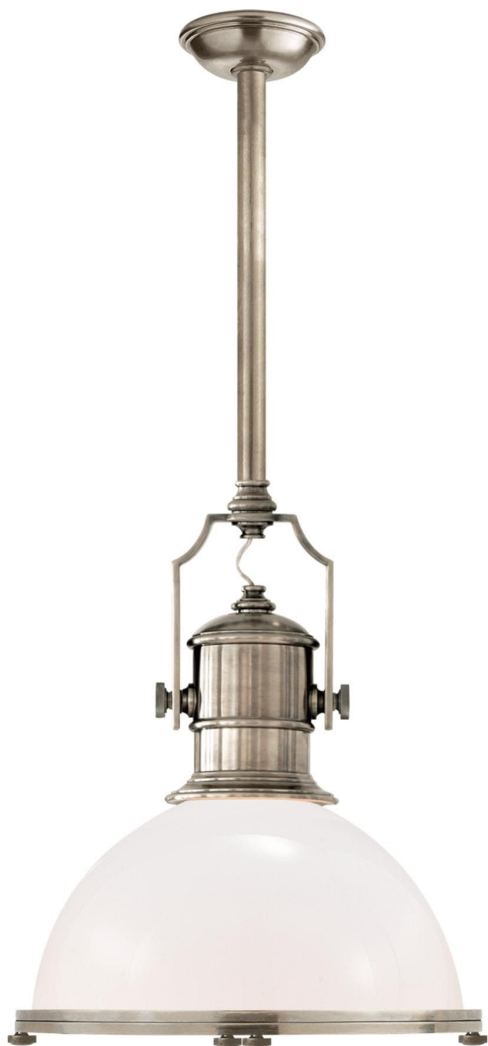

Спецификация Артикул: СНС5136АН-WG

Подвесной светильник

Country Industrial Large

дизайнер: Chapman & Myers

О/А Высота: 149.9 см

Минимальная высота: 71.1 см

Ширина: 49.5 см

Навес: 14 см круглый

Абажур: 24.1 x 49.5 см

Цоколь: E27

Мощность: 100 А

Вес: 10.0 кг

Отделка: Античный никель

Материал абажура: Белое стекло

VISUAL COMFORT & Co.

spb LIGHTING