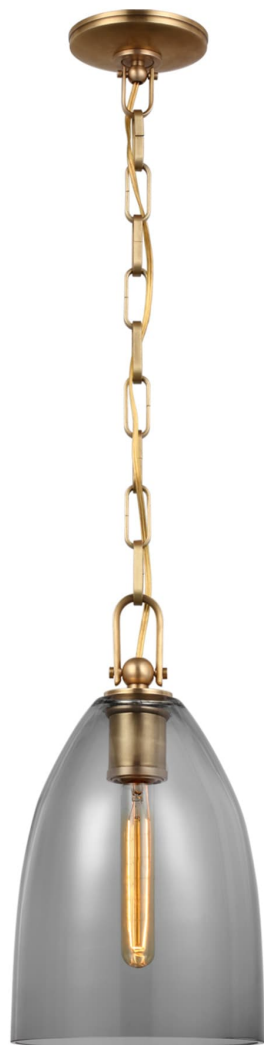

Спецификация    Артикул: СНС5425АВ-SMG

Подвесной светильник

## Andros Medium

дизайнер: Chapman & Myers

Высота: 38.7 см

Ширина: 21.6 см

Навес: 12.7 см круглый

Цоколь: E27 Keyless

Мощность: 15 LED A19

IP Рейтинг: IP20 Class I

Вес: 5.0 кг

Отделка: Полированная под старину латунь

Материал абажура: Копченное стекло

VISUAL COMFORT & Co.

spb LIGHTING

Санкт-Петербург, Академика Павлова д. 6 к. 1,

ежедневно 10:00 – 20:00

sales@spblighting.ru