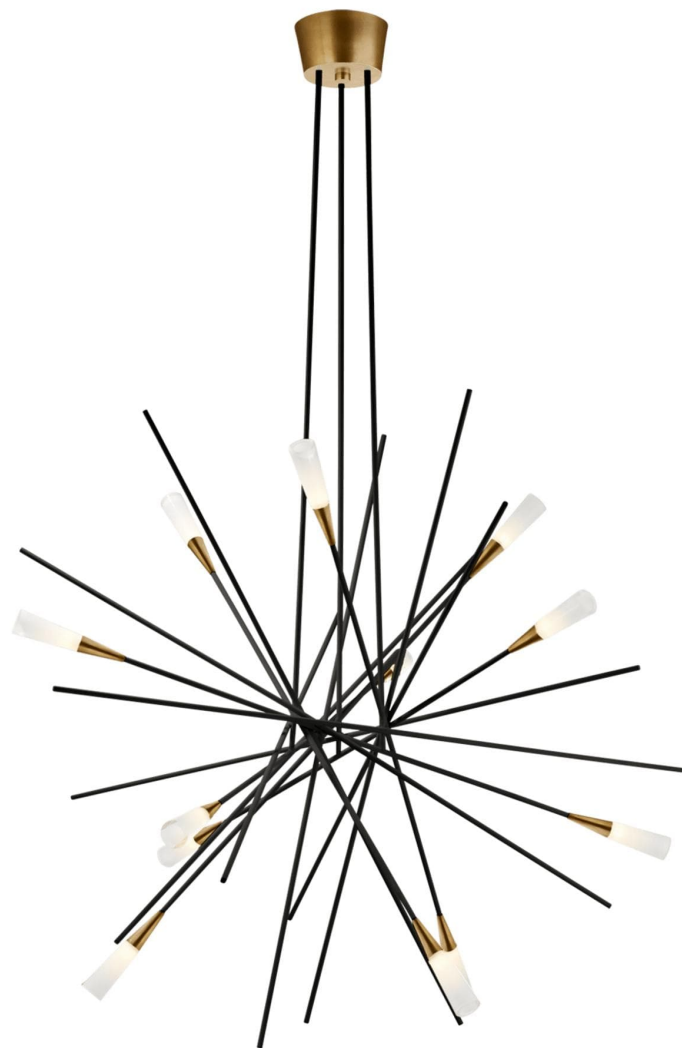

Спецификация    Артикул: СНС5600BLK

Люстра

## Stellar Large

дизайнер: Chapman & Myers

О/А Высота: 137.8 см

Высота светильника: 80 см

Минимальная высота: 96.5 см

Ширина: 97.2 см

Навес: 13.34 см Round

Цоколь: Dedicated LED

Мощность: 55w (4400lm)

Отделка: Матовый черный и античная латунь

VISUAL COMFORT & Co.

spb LIGHTING

Санкт-Петербург, Академика Павлова д. 6 к. 1,

ежедневно 10:00 – 20:00

[sales@spblighting.ru](mailto:sales@spblighting.ru)