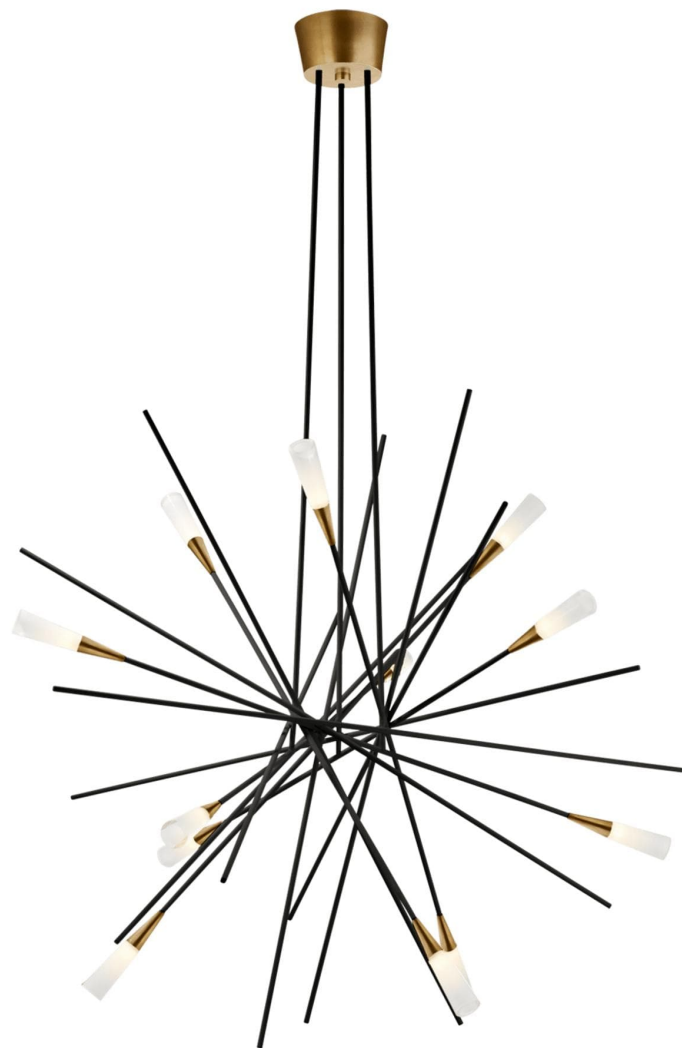

Спецификация    Артикул: СНС5600BLK

VISUAL COMFORT & Co.

ГАЛЕРЕЯ СВЕТА SPB LIGHTING

Люстра

## Stellar Large

дизайнер: Chapman & Myers

Высота: 137.8 см

Высота светильника: 80 см

Минимальная высота: 96.5 см

Ширина: 97.2 см

Навес: 13.34 см Round

Цоколь: Dedicated LED

Мощность: 55w (4400lm)

Отделка: Матовый черный и античная латунь

Санкт-Петербург, Академика Павлова д. 6 к. 1

ежедневно 10:00 - 20:00

[sales@spblighting.ru](mailto:sales@spblighting.ru)

+7 812 4678 588