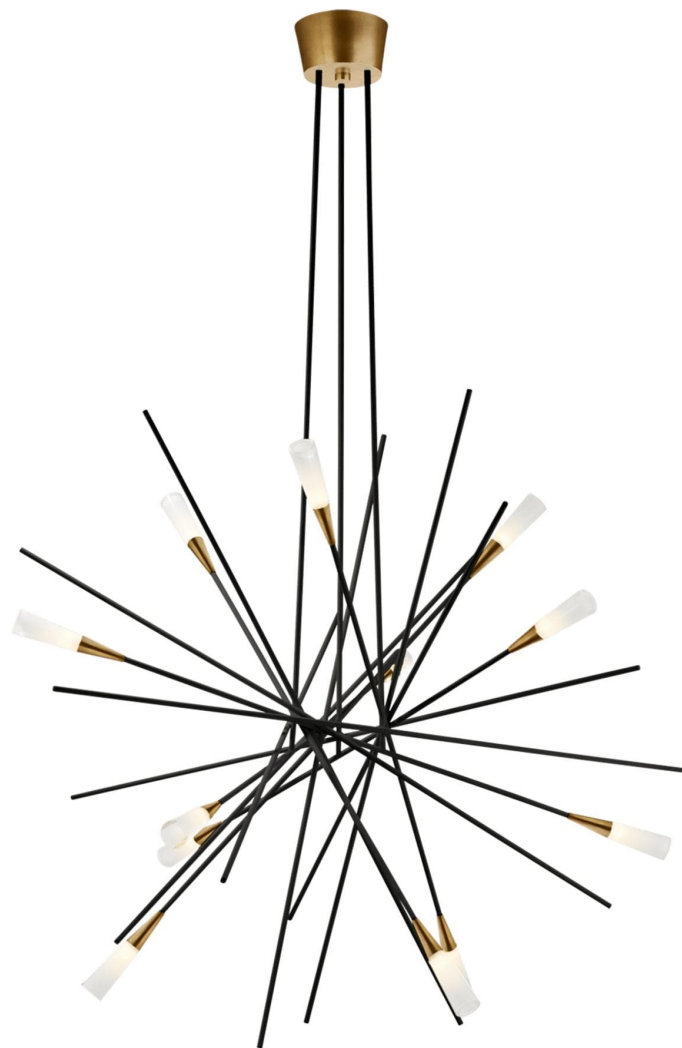

Спецификация Артикул: СНС5600BLK

Люстра

Stellar Large

дизайнер: Chapman & Myers

О/А Высота: 137.8 см

Высота светильника: 80 см

Минимальная высота: 96.5 см

Ширина: 97.2 см

Навес: 13.34 см Round

Цоколь: Dedicated LED

Мощность: 55w (4400lm)

Отделка: Матовый черный и античная латунь

VISUAL COMFORT & Co.

spb LIGHTING

Санкт-Петербург, Академика Павлова д. 6 к. 1,

ежедневно 10:00 – 20:00