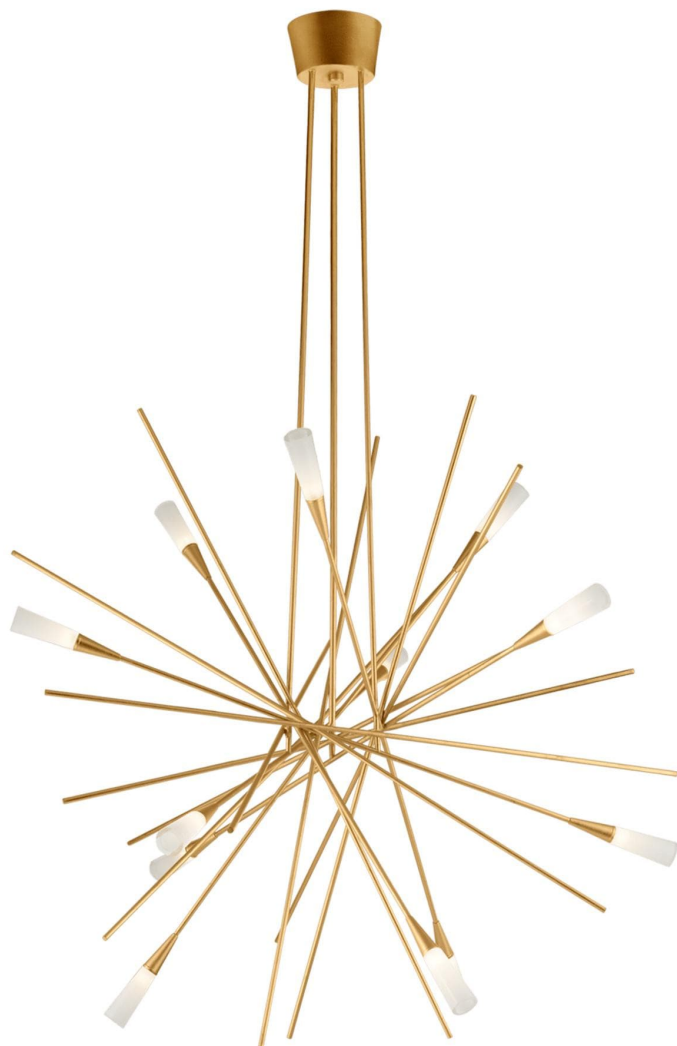

Спецификация Артикул: СНС5600G

Люстра

Stellar Large

дизайнер: Chapman & Myers

О/А Высота: 137.8 см

Высота светильника: 80 см

Минимальная высота: 96.5 см

Ширина: 97.2 см

Навес: 13.34 см Round

Цоколь: Dedicated LED

Мощность: 55w (4400lm)

Отделка: Позолота

VISUAL COMFORT & Co.

spb LIGHTING

Санкт-Петербург, Академика Павлова д. 6 к. 1,

ежедневно 10:00 – 20:00