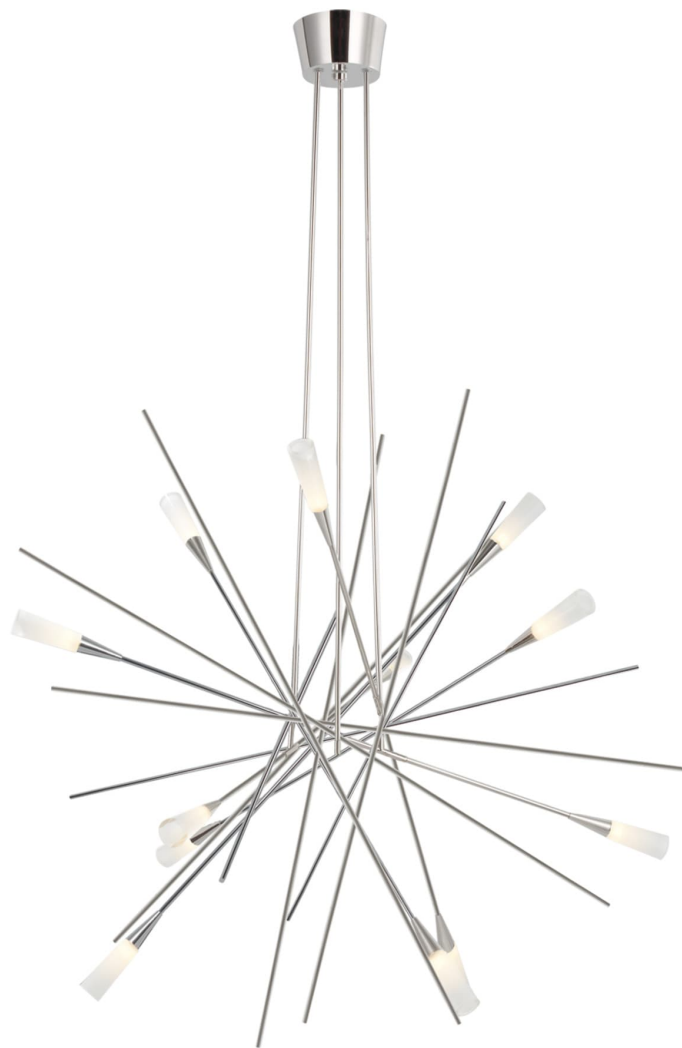

Спецификация Артикул: СНС5600РН

Люстра

Stellar Large

дизайнер: Chapman & Myers

О/А Высота: 137.8 см

Высота светильника: 80 см

Минимальная высота: 96.5 см

Ширина: 97.2 см

Навес: 13.34 см Round

Цоколь: Dedicated LED

Мощность: 55w (4400lm)

Отделка: Полированный никель

VISUAL COMFORT & Co.

spb LIGHTING

Санкт-Петербург, Академика Павлова д. 6 к. 1,

ежедневно 10:00 – 20:00