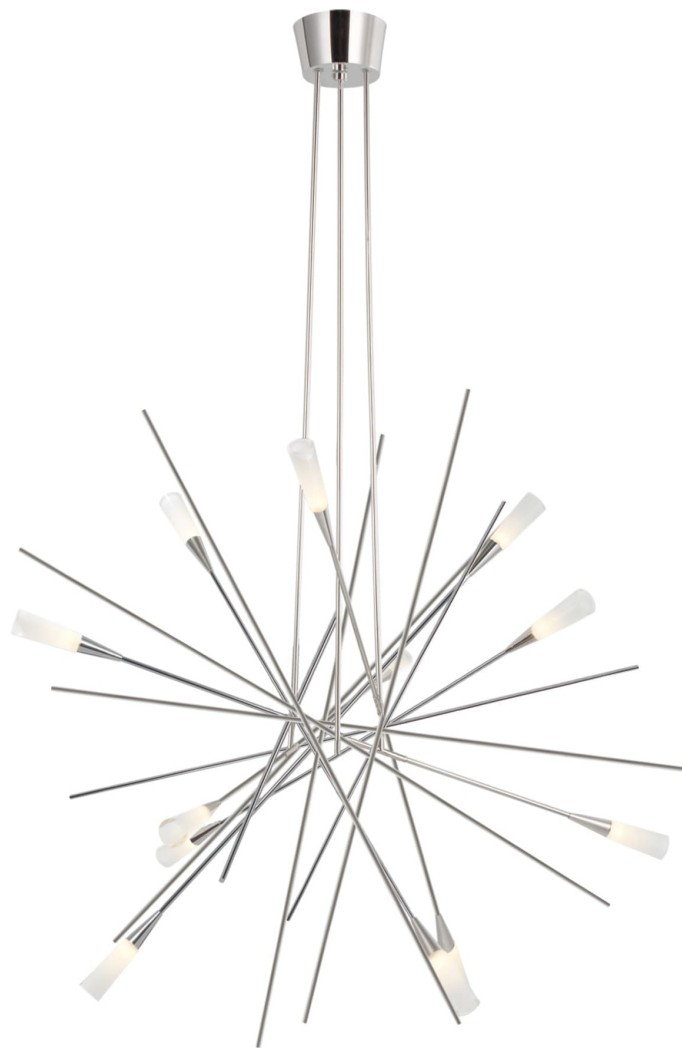

Спецификация    Артикул: СНС5600РН

Люстра

## Stellar Large

дизайнер: Chapman & Myers

О/А Высота: 137.8 см

Высота светильника: 80 см

Минимальная высота: 96.5 см

Ширина: 97.2 см

Навес: 13.34 см Round

Цоколь: Dedicated LED

Мощность: 55w (4400lm)

Отделка: Полированный никель

VISUAL COMFORT & Co.

spb LIGHTING

Санкт-Петербург, Академика Павлова д. 6 к. 1,

ежедневно 10:00 – 20:00

[sales@spblighting.ru](mailto:sales@spblighting.ru)