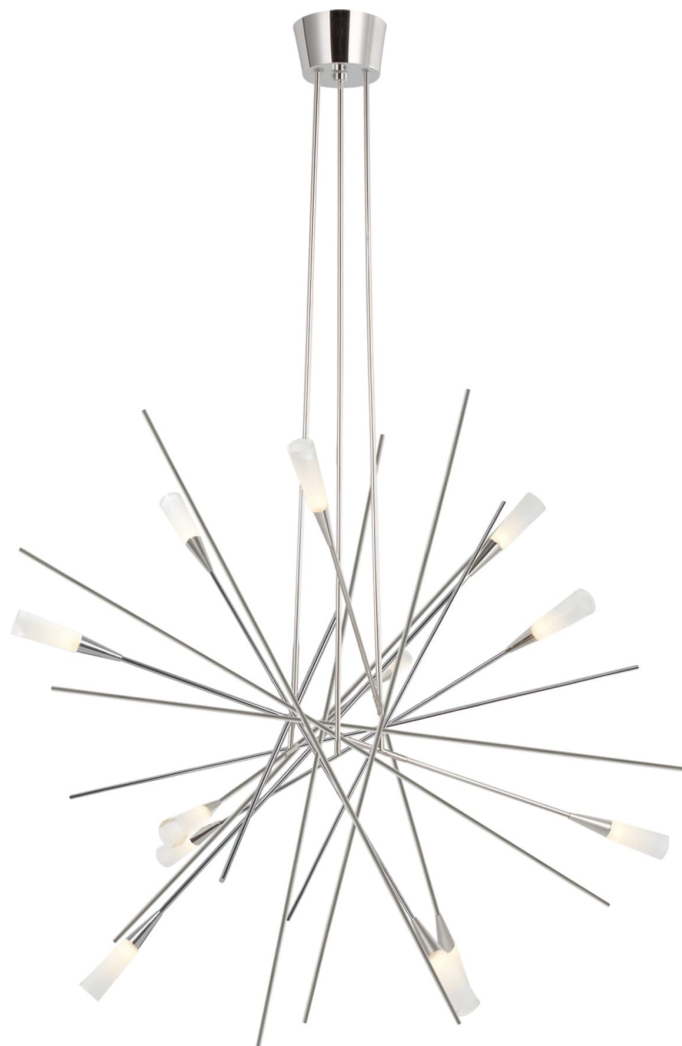

Спецификация Артикул: СНС5600РН

Люстра

Stellar Large

дизайнер: Chapman & Myers

О/А Высота: 137.8 см

Высота светильника: 80 см

Минимальная высота: 96.5 см

Ширина: 97.2 см

Навес: 13.34 см Round

Цоколь: Dedicated LED

Мощность: 55w (4400lm)

Отделка: Полированный никель

VISUAL COMFORT & Co.

spb LIGHTING

Санкт-Петербург, Академика Павлова д. 6 к. 1,

ежедневно 10:00 – 20:00