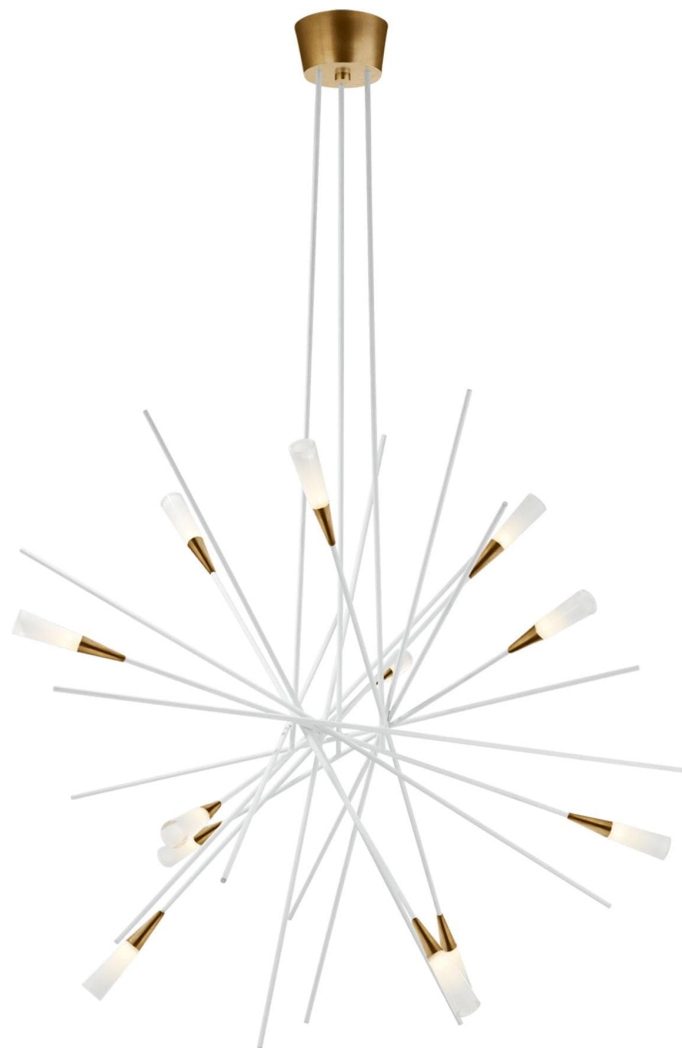

Спецификация Артикул: СНС5600WНТ

Люстра

Stellar Large

дизайнер: Chapman & Myers

О/А Высота: 137.8 см

Высота светильника: 80 см

Минимальная высота: 96.5 см

Ширина: 97.2 см

Навес: 13.34 см Round

Цоколь: Dedicated LED

Мощность: 55w (4400lm)

Отделка: Матовый белый и античная латунь

VISUAL COMFORT & Co.

spb LIGHTING

Санкт-Петербург, Академика Павлова д. 6 к. 1,

ежедневно 10:00 – 20:00