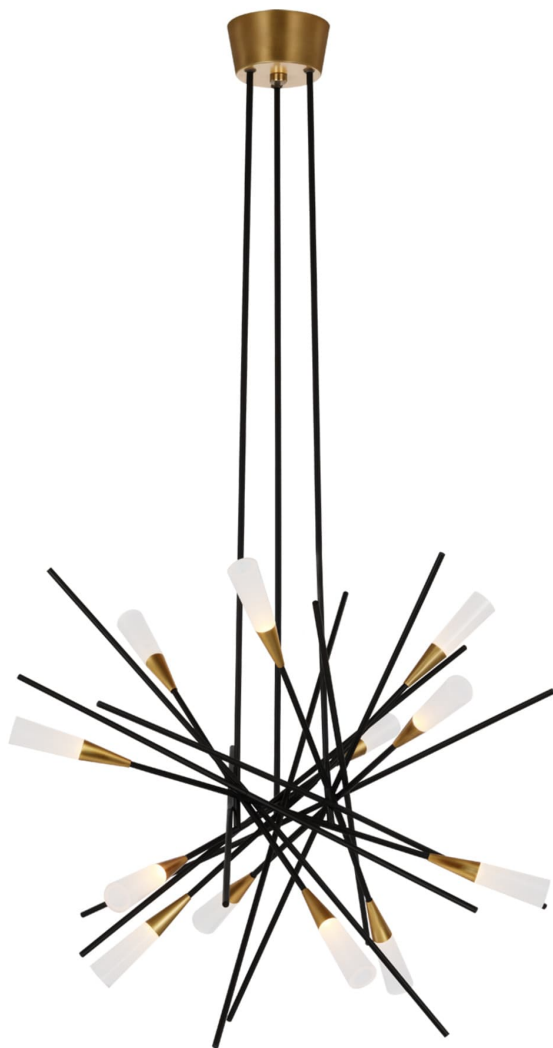

Спецификация    Артикул: СНС5605BLK

Люстра

## Stellar Medium

дизайнер: Chapman & Myers

О/А Высота: 133.4 см

Минимальная высота: 73.7 см

Ширина: 69.8 см

Навес: 13.3 см круглый

Цоколь: Dedicated LED

Мощность: 55 Вт (4400 лм)

Вес: 6.8 кг

Отделка: Матовый черный и античная латунь

VISUAL COMFORT & Co.

spb LIGHTING

Санкт-Петербург, Академика Павлова д. 6 к. 1,

ежедневно 10:00 – 20:00

[sales@spblighting.ru](mailto:sales@spblighting.ru)