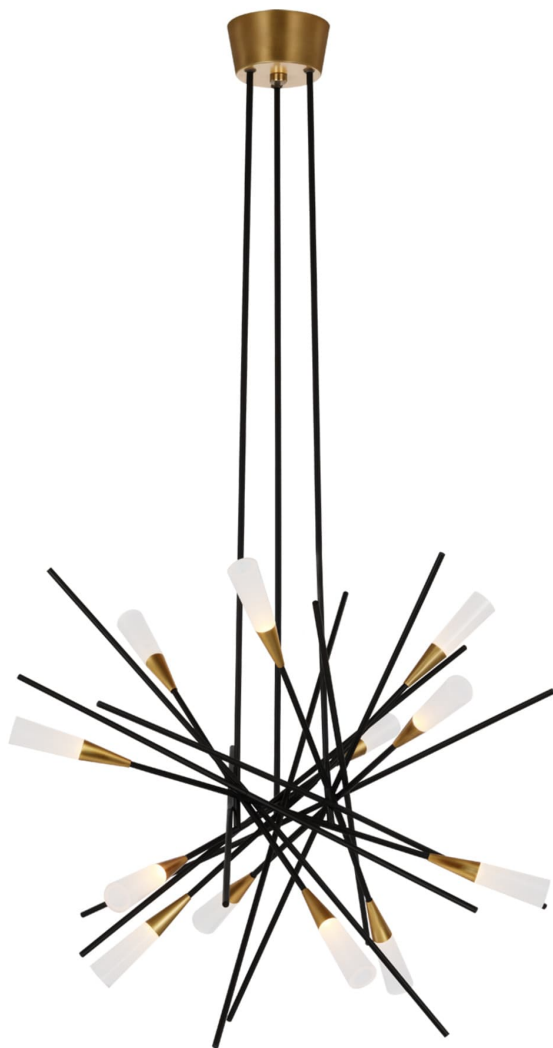

Спецификация Артикул: СНС5605BLK

Люстра

Stellar Medium

дизайнер: Chapman & Myers

О/А Высота: 133.4 см

Минимальная высота: 73.7 см

Ширина: 69.8 см

Навес: 13.3 см круглый

Цоколь: Dedicated LED

Мощность: 55 Вт (4400 лм)

Вес: 6.8 кг

Отделка: Матовый черный и античная латунь

VISUAL COMFORT & Co.

spb LIGHTING

Санкт-Петербург, Академика Павлова д. 6 к. 1,

ежедневно 10:00 – 20:00