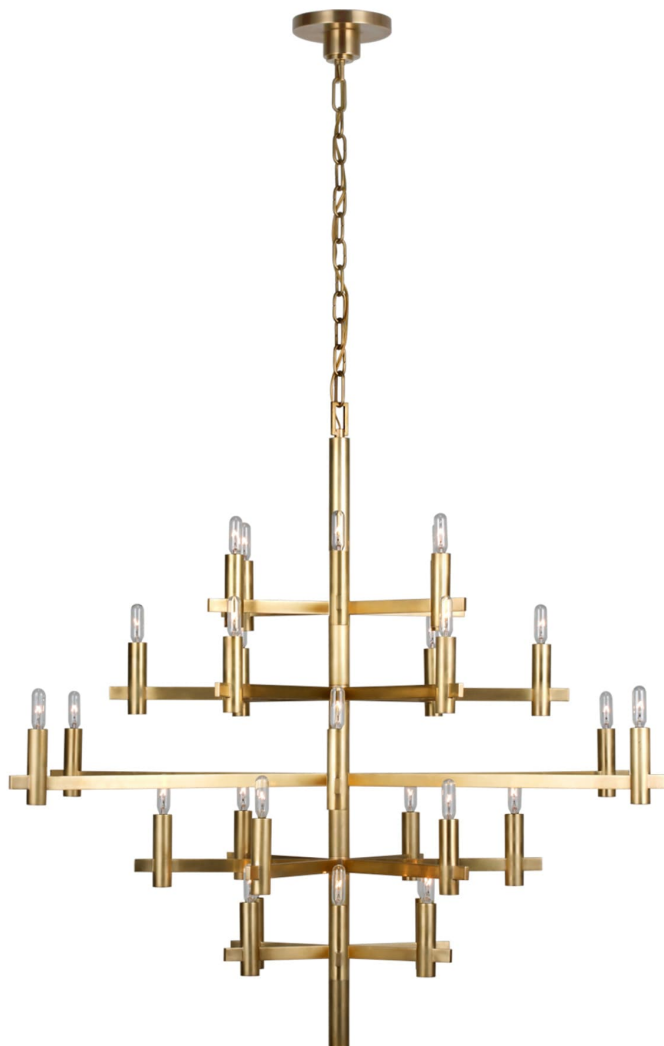

Спецификация Артикул: СНС5632АВ

Люстра

Sonnet Large

дизайнер: Chapman & Myers

Высота: 94 см

Ширина: 106.7 см

Навес: 15.24 Round

Цоколь: 30 - E12 Candelabra

Мощность: 30 - 6.5 LED B11

Длина цепи: 182.9 см

Вес: 12.70 кг

Отделка: Полированная под старину латунь

Материал абажура: No Option

VISUAL COMFORT & Co.

spb LIGHTING

Санкт-Петербург, Академика Павлова д. 6 к. 1,