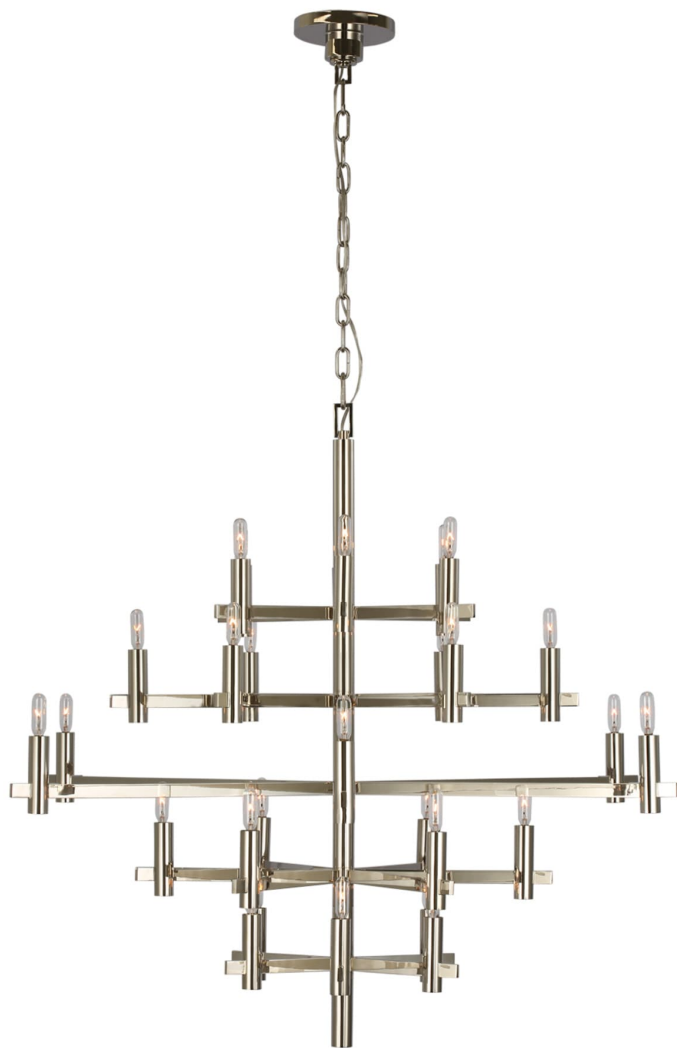

Спецификация Артикул: СНС5632РН

Люстра

Sonnet Large

дизайнер: Chapman & Myers

Высота: 94 см

Ширина: 106.7 см

Навес: 15.24 Round

Цоколь: 30 - E12 Candelabra

Мощность: 30 - 6.5 LED B11

Длина цепи: 182.9 см

Вес: 12.70 кг

Отделка: Полированный никель

Материал абажура: No Option

VISUAL COMFORT & CO.

spb LIGHTING

Санкт-Петербург, Академика Павлова д. 6 к. 1,