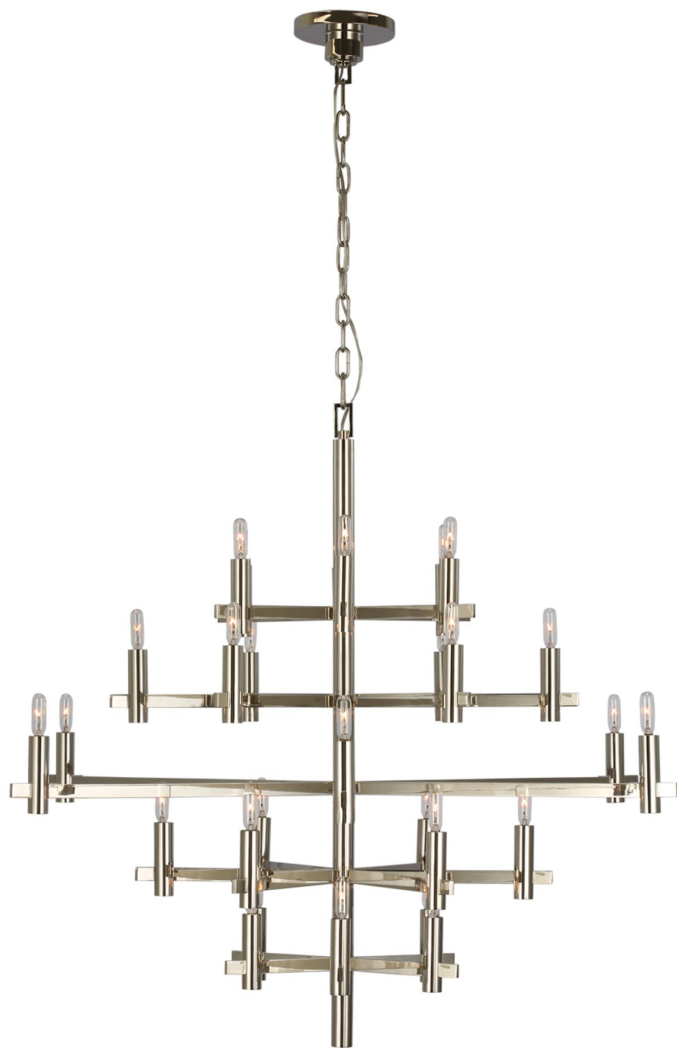

Спецификация Артикул: СНС5632РН

Люстра

Sonnet Large

дизайнер: Chapman & Myers

Высота: 94 см

Ширина: 106.7 см

Навес: 15.24 Round

Цоколь: 30 - E12 Candelabra

Мощность: 30 - 6.5 LED B11

Длина цепи: 182.9 см

Вес: 12.70 кг

Отделка: Полированный никель

Материал абажура: No Option

VISUAL COMFORT & Co.

spb LIGHTING

Санкт-Петербург, Академика Павлова д. 6 к. 1,