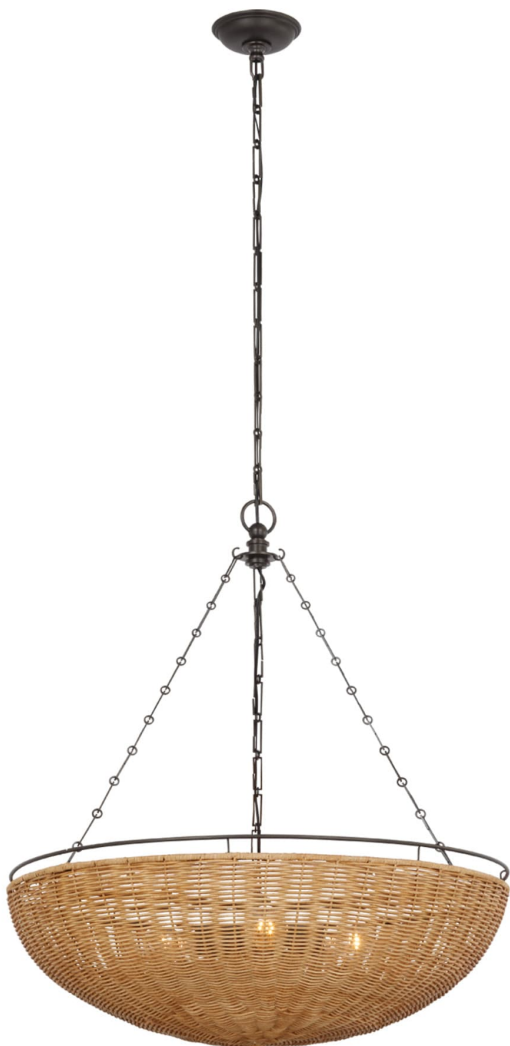

Спецификация Артикул: СНС5637А1/NTW

Люстра

Clovis Medium

дизайнер: Chapman & Myers

Высота: 81.3 см

Ширина: 71.1 см

Навес: 12.70 Round

Цоколь: 4 - E26 Keyless

Мощность: 4 - 15 LED A19

Минимальная установочная высота: 76.20

Длина цепи: 182.9 см

Вес: 4.99 кг

Отделка: Aged Iron and Natural Wicker

VISUAL COMFORT & Co.

spb LIGHTING

Санкт-Петербург, Академика Павлова д. 6 к. 1,