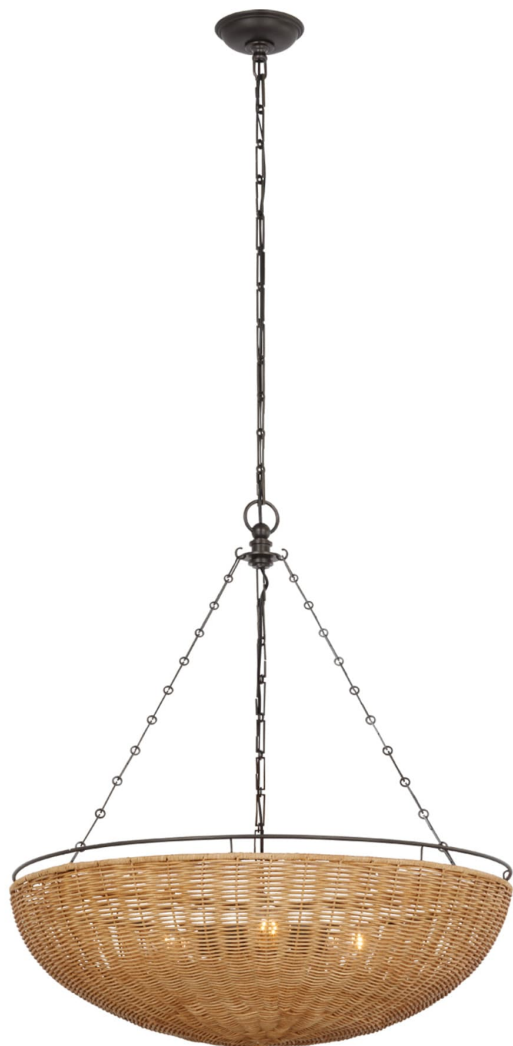

Спецификация Артикул: СНС5637А1/NTW

Люстра

Clovis Medium

дизайнер: Chapman & Myers

Высота: 81.3 см

Ширина: 71.1 см

Навес: 12.70 Round

Цоколь: 4 - E26 Keyless

Мощность: 4 - 15 LED A19

Минимальная установочная высота: 76.20

Длина цепи: 182.9 см

Вес: 4.99 кг

Отделка: Aged Iron and Natural Wicker

VISUAL COMFORT & CO.

spb LIGHTING

Санкт-Петербург, Академика Павлова д. 6 к. 1,