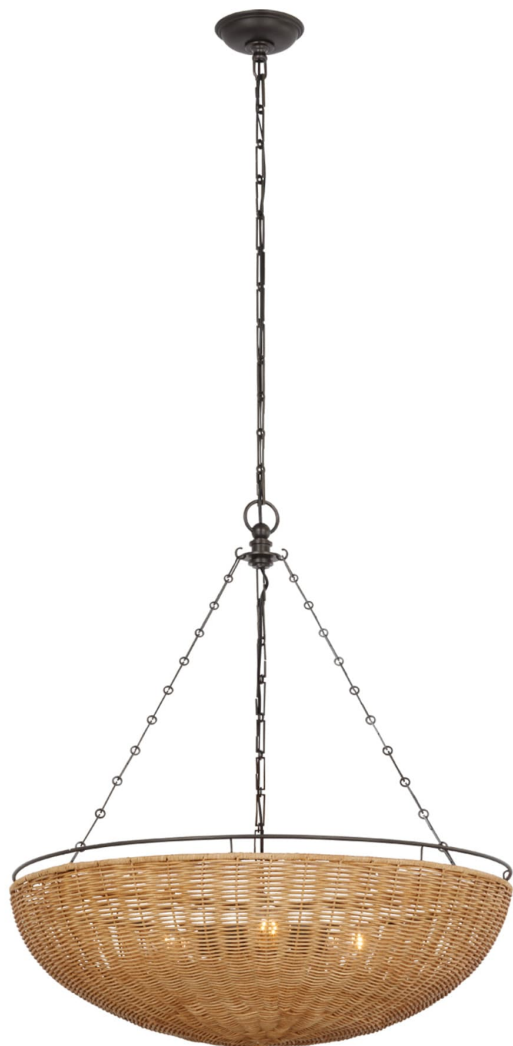

Спецификация    Артикул: СНС5637А1/NTW

Люстра

## Clovis Medium

дизайнер: Chapman & Myers

Высота: 81.3 см

Ширина: 71.1 см

Навес: 12.70 Round

Цоколь: 4 - E26 Keyless

Мощность: 4 - 15 LED A19

Минимальная установочная высота: 76.20

Длина цепи: 182.9 см

Вес: 4.99 кг

Отделка: Aged Iron and Natural Wicker

VISUAL COMFORT & CO.

spb LIGHTING

Санкт-Петербург, Академика Павлова д. 6 к. 1,

ежедневно 10:00 - 20:00

[sales@spblighting.ru](mailto:sales@spblighting.ru)