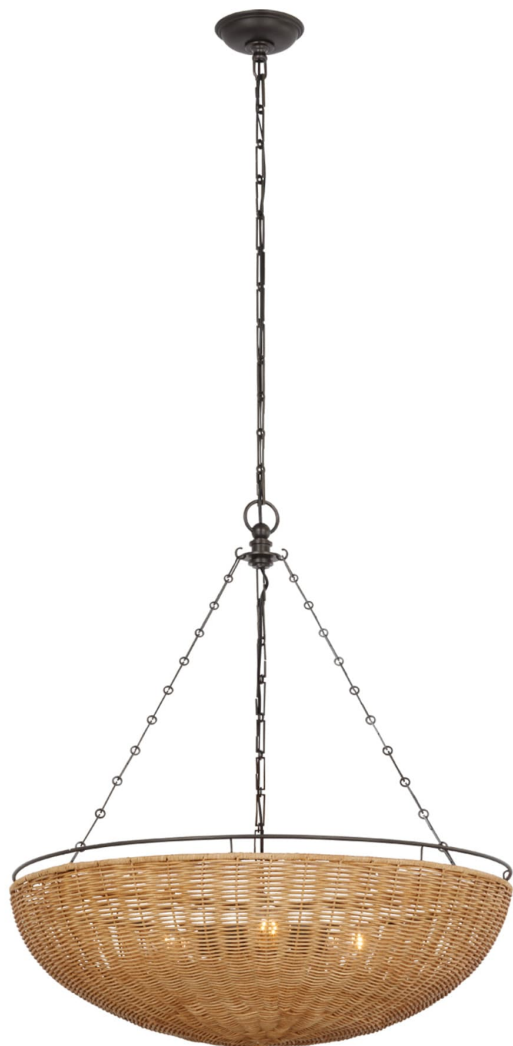

Спецификация Артикул: СНС5637А1/NTW

Люстра

Clovis Medium

дизайнер: Chapman & Myers

Высота: 81.3 см

Ширина: 71.1 см

Навес: 12.70 Round

Цоколь: 4 - E26 Keyless

Мощность: 4 - 15 LED A19

Минимальная установочная высота: 76.20

Длина цепи: 182.9 см

Вес: 4.99 кг

Отделка: Aged Iron and Natural Wicker

VISUAL COMFORT & Co.

spb LIGHTING

Санкт-Петербург, Академика Павлова д. 6 к. 1,