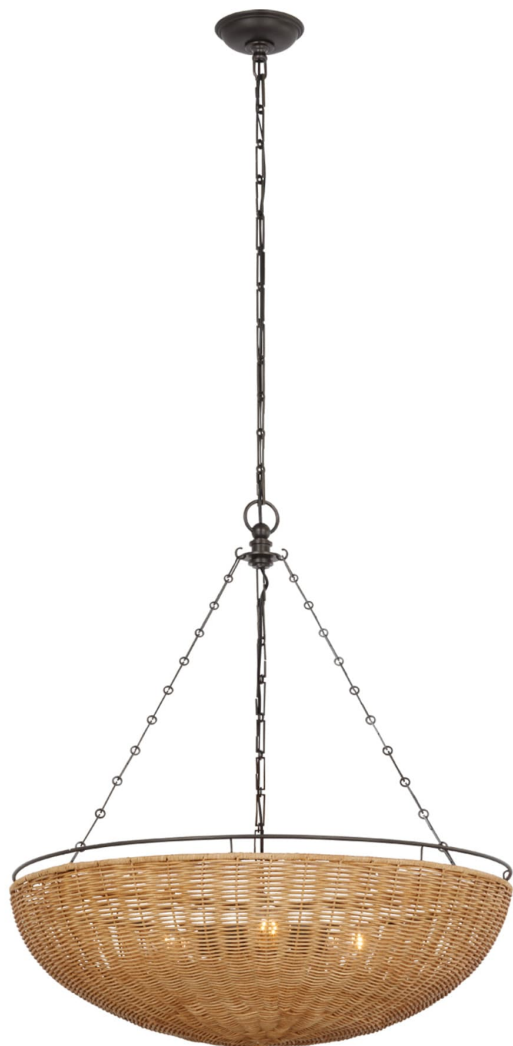

Спецификация    Артикул: СНС5637А1/NTW

Люстра

## Clovis Medium

дизайнер: Chapman & Myers

Высота: 81.3 см

Ширина: 71.1 см

Навес: 12.70 Round

Цоколь: 4 - E26 Keyless

Мощность: 4 - 15 LED A19

Минимальная установочная высота: 76.20

Длина цепи: 182.9 см

Вес: 4.99 кг

Отделка: Aged Iron and Natural Wicker

VISUAL COMFORT & CO.

spb LIGHTING

Санкт-Петербург, Академика Павлова д. 6 к. 1,

ежедневно 10:00 - 20:00

sales@spblighting.ru