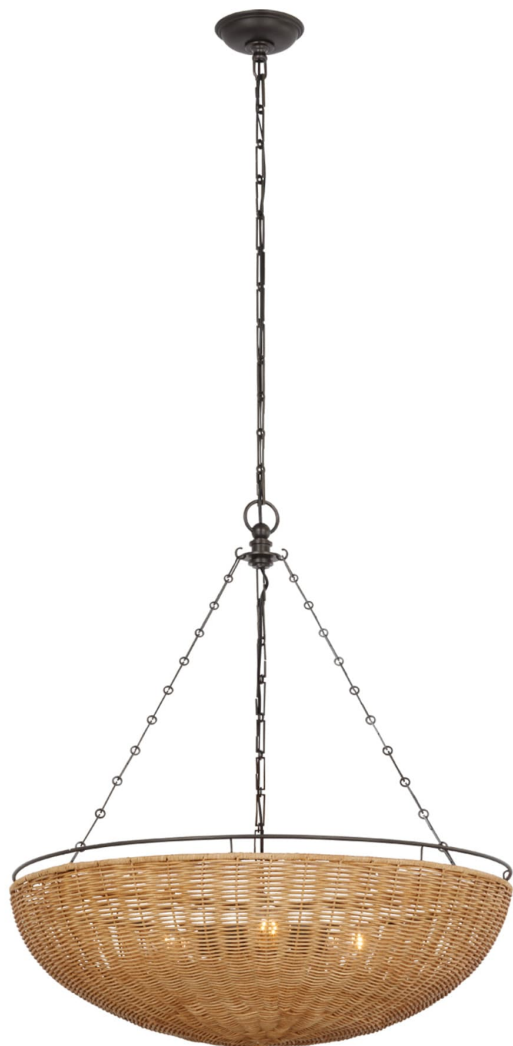

Спецификация    Артикул: СНС5637А1/NTW

Люстра

## Clovis Medium

дизайнер: Chapman & Myers

Высота: 81.3 см

Ширина: 71.1 см

Навес: 12.70 Round

Цоколь: 4 - E26 Keyless

Мощность: 4 - 15 LED A19

Минимальная установочная высота: 76.20

Длина цепи: 182.9 см

Вес: 4.99 кг

Отделка: Aged Iron and Natural Wicker

VISUAL COMFORT & CO.

spb LIGHTING

Санкт-Петербург, Академика Павлова д. 6 к. 1,

ежедневно 10:00 – 20:00

[sales@spblighting.ru](mailto:sales@spblighting.ru)