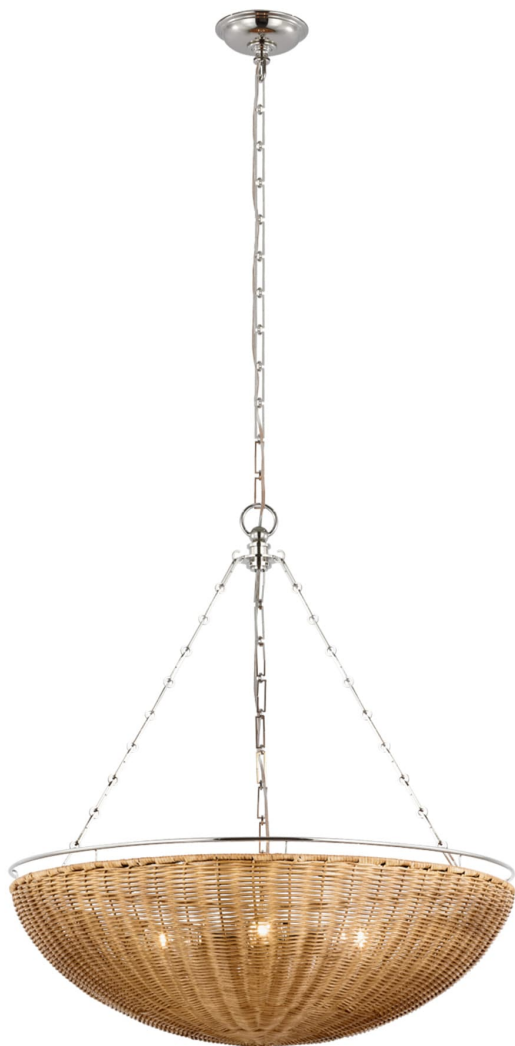

Спецификация Артикул: CHC5637PN/NTW

Люстра

Clovis Medium

дизайнер: Chapman & Myers

Высота: 81.3 см

Ширина: 71.1 см

Навес: 12.70 Round

Цоколь: 4 - E26 Keyless

Мощность: 4 - 15 LED A19

Минимальная установочная высота: 76.20

Длина цепи: 182.9 см

Вес: 4.99 кг

Отделка: Polished Nickel and Natural Wicker

VISUAL COMFORT & Co.

spb LIGHTING

Санкт-Петербург, Академика Павлова д. 6 к. 1,