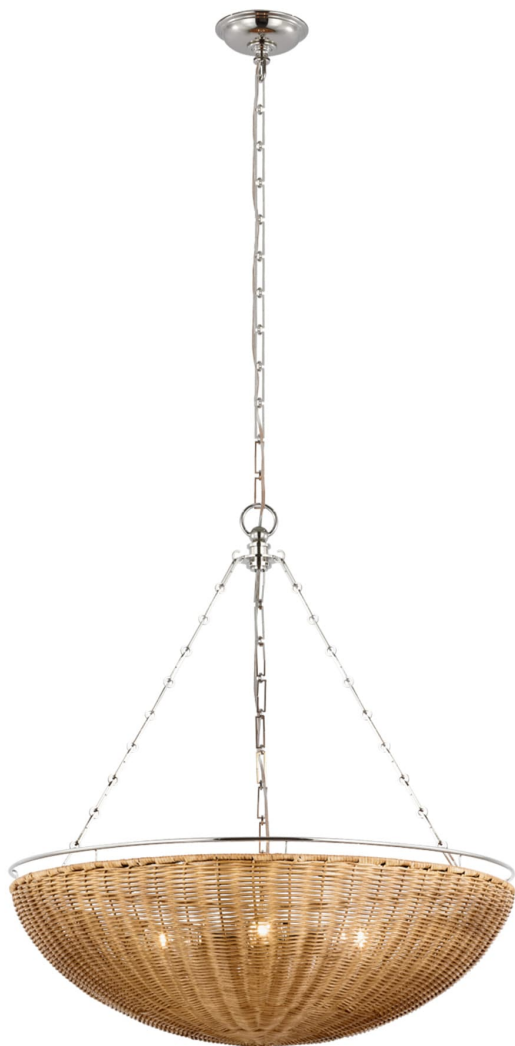

Спецификация    Артикул: CHC5637PN/NTW

Люстра

## Clovis Medium

дизайнер: Chapman & Myers

Высота: 81.3 см

Ширина: 71.1 см

Навес: 12.70 Round

Цоколь: 4 - E26 Keyless

Мощность: 4 - 15 LED A19

Минимальная установочная высота: 76.20

Длина цепи: 182.9 см

Вес: 4.99 кг

Отделка: Polished Nickel and Natural Wicker

VISUAL COMFORT & Co.

spb LIGHTING

Санкт-Петербург, Академика Павлова д. 6 к. 1,

ежедневно 10:00 – 20:00

sales@spblighting.ru