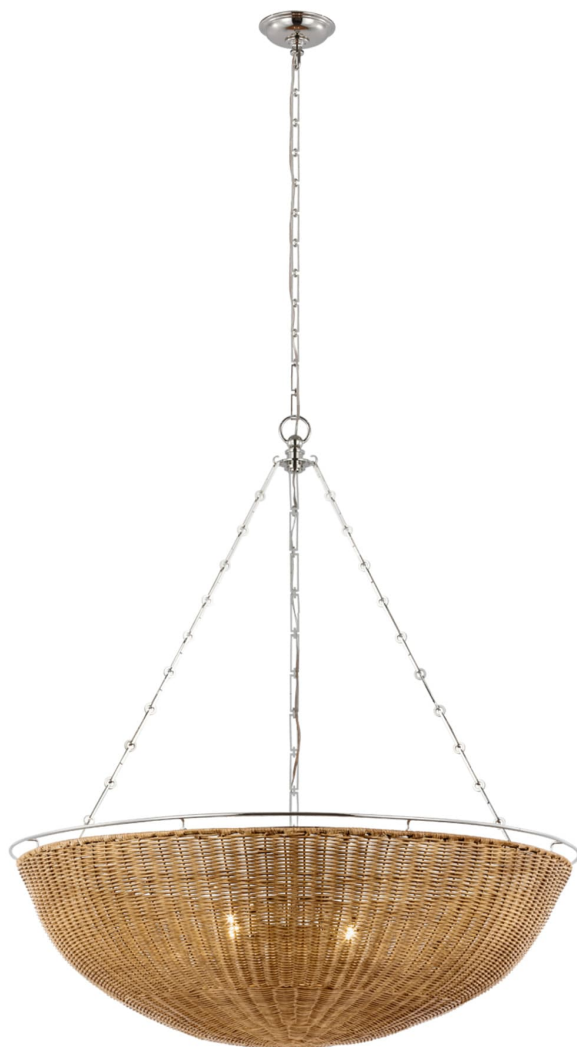

Спецификация    Артикул: CHC5638PN/NTW

Люстра

## Clovis Extra Large

дизайнер: Chapman & Myers

Высота: 106.7 см

Ширина: 96.5 см

Навес: 12.70 Round

Цоколь: 4 - E26 Keyless

Мощность: 4 - 15 LED A19

Минимальная установочная высота: 101.60

Длина цепи: 182.9 см

Вес: 7.71 кг

Отделка: Polished Nickel and Natural Wicker

VISUAL COMFORT & Co.

spb LIGHTING

Санкт-Петербург, Академика Павлова д. 6 к. 1,

ежедневно 10:00 - 20:00

sales@spblighting.ru