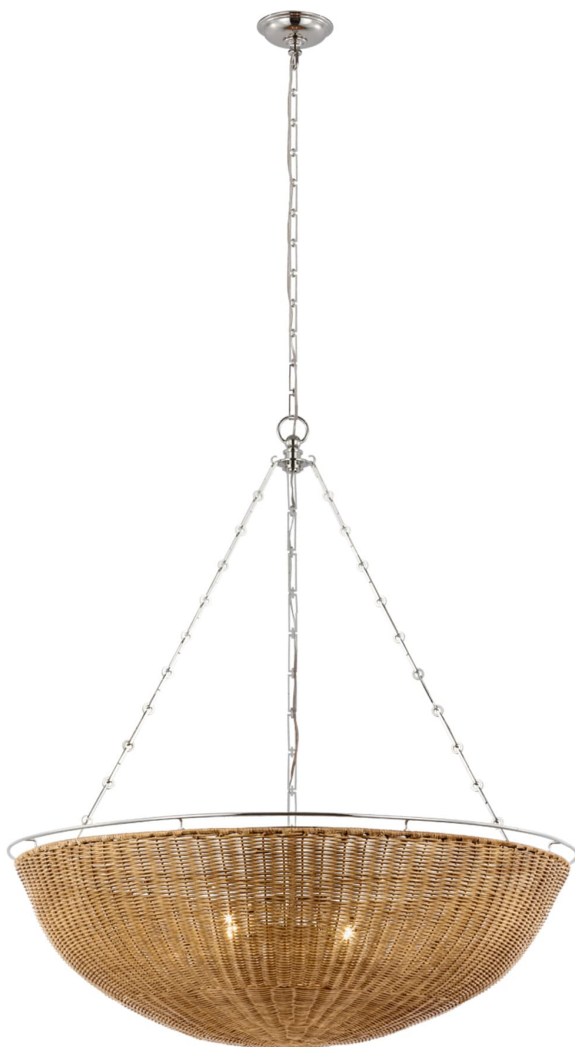

Спецификация Артикул: СНС5638РН/NTW

Люстра

Clovis Extra Large

дизайнер: Chapman & Myers

Высота: 106.7 см

Ширина: 96.5 см

Навес: 12.70 Round

Цоколь: 4 - E26 Keyless

Мощность: 4 - 15 LED A19

Минимальная установочная высота: 101.60

Длина цепи: 182.9 см

Вес: 7.71 кг

Отделка: Polished Nickel and Natural Wicker

VISUAL COMFORT & Co.

spb LIGHTING

Санкт-Петербург, Академика Павлова д. 6 к. 1,