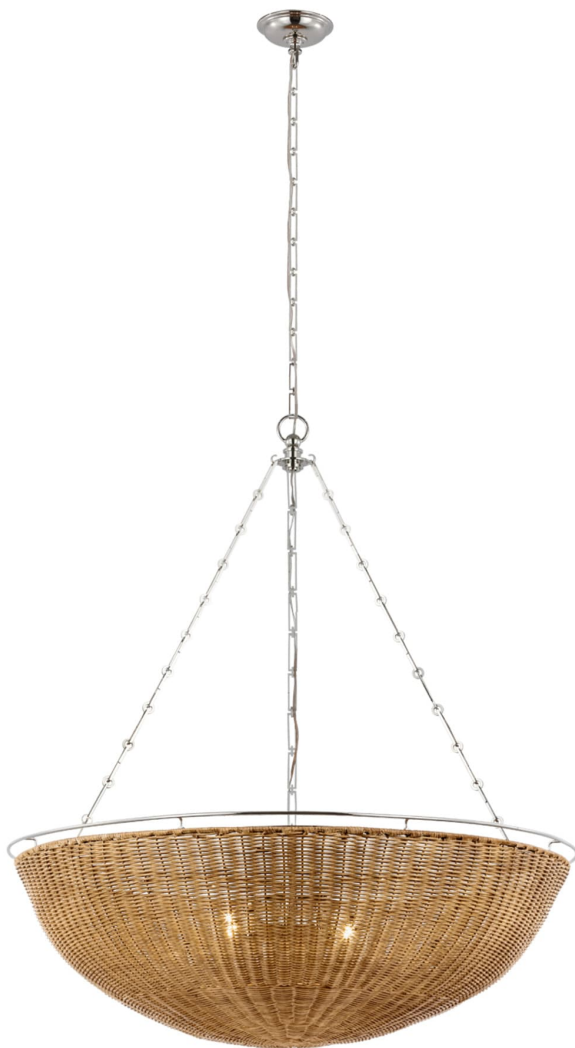

Спецификация Артикул: СНС5638РН/NTW

Люстра

Clovis Extra Large

дизайнер: Chapman & Myers

Высота: 106.7 см

Ширина: 96.5 см

Навес: 12.70 Round

Цоколь: 4 - E26 Keyless

Мощность: 4 - 15 LED A19

Минимальная установочная высота: 101.60

Длина цепи: 182.9 см

Вес: 7.71 кг

Отделка: Polished Nickel and Natural Wicker

VISUAL COMFORT & Co.

spb LIGHTING

Санкт-Петербург, Академика Павлова д. 6 к. 1,