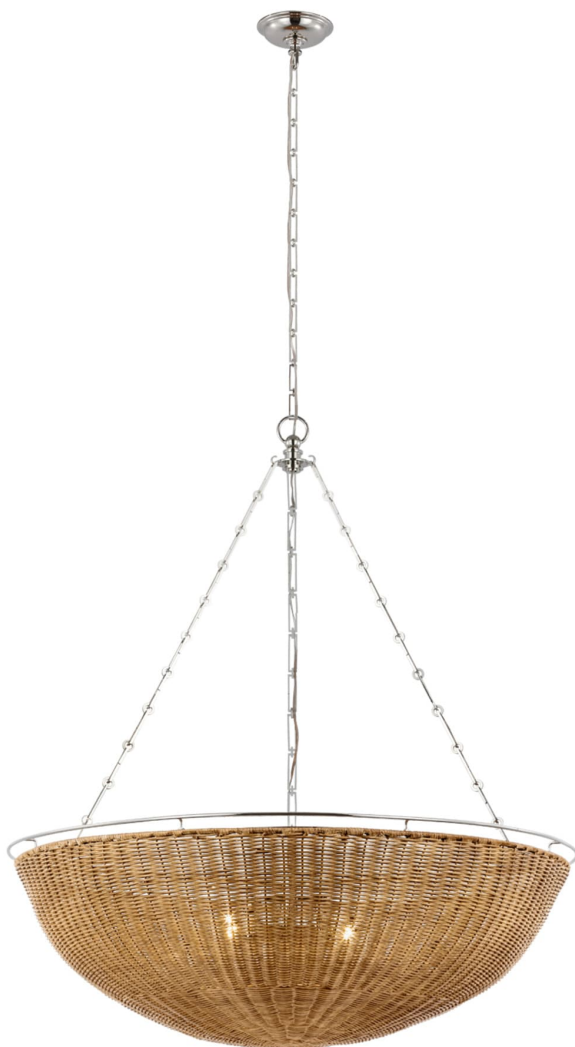

Спецификация Артикул: СНС5638PN/NTW

Люстра

Clovis Extra Large

дизайнер: Chapman & Myers

Высота: 106.7 см

Ширина: 96.5 см

Навес: 12.70 Round

Цоколь: 4 - E26 Keyless

Мощность: 4 - 15 LED A19

Минимальная установочная высота: 101.60

Длина цепи: 182.9 см

Вес: 7.71 кг

Отделка: Polished Nickel and Natural Wicker

VISUAL COMFORT & Co.

spb LIGHTING

Санкт-Петербург, Академика Павлова д. 6 к. 1,