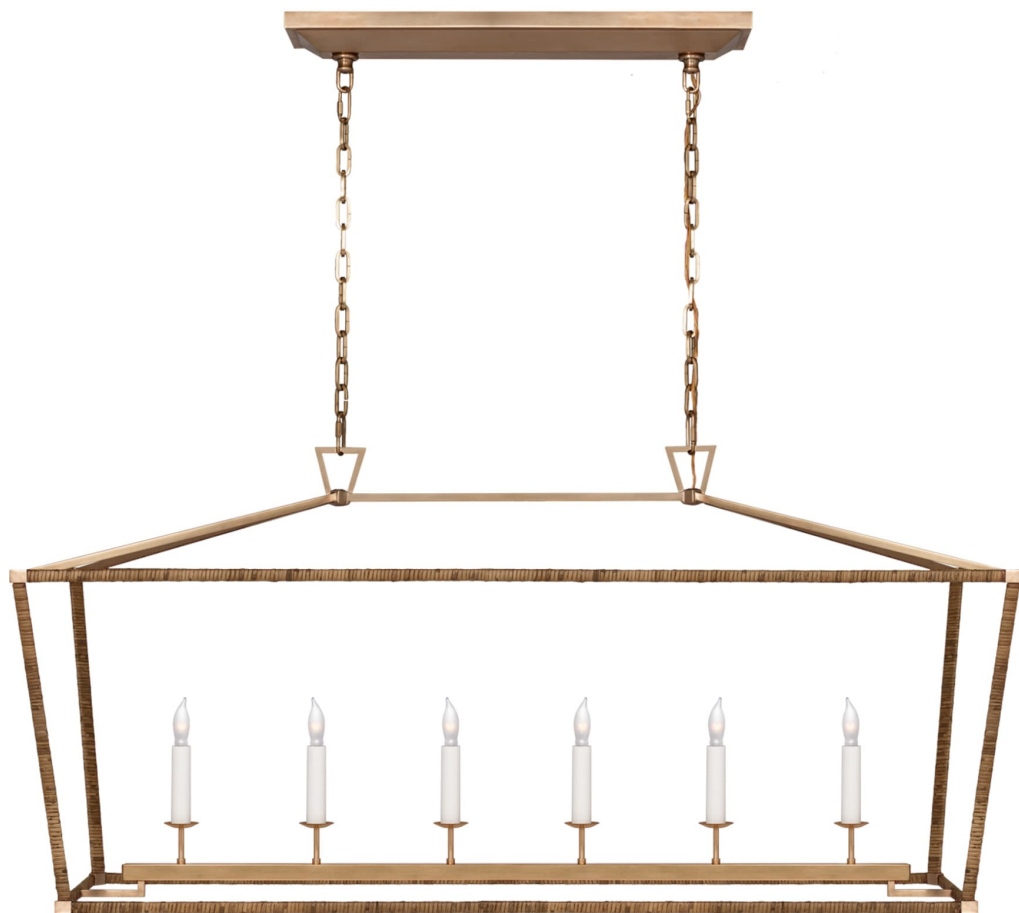

Спецификация    Артикул: СНС5766АВ/НRT

Линейный светильник

## Darlana Large Rattan Wrapped Linear Lantern

дизайнер: Chapman & Myers

Высота: 63.5 см

Ширина: 137.16 X 43.18 cm см

Навес: 15.24 x 66.04 cm Rectangle

Цоколь: 6 - E12 Candelabra

Мощность: 6 - 5.5 LED C11

Длина цепи: 182.9 см

Вес: 11.79 кг

Отделка: Antique-Burnished Brass and Natural Rattan

VISUAL COMFORT & Co.

spb LIGHTING

Санкт-Петербург, Академика Павлова д. 6 к. 1,

ежедневно 10:00 - 20:00

sales@spblighting.ru

+7 812 4678 588