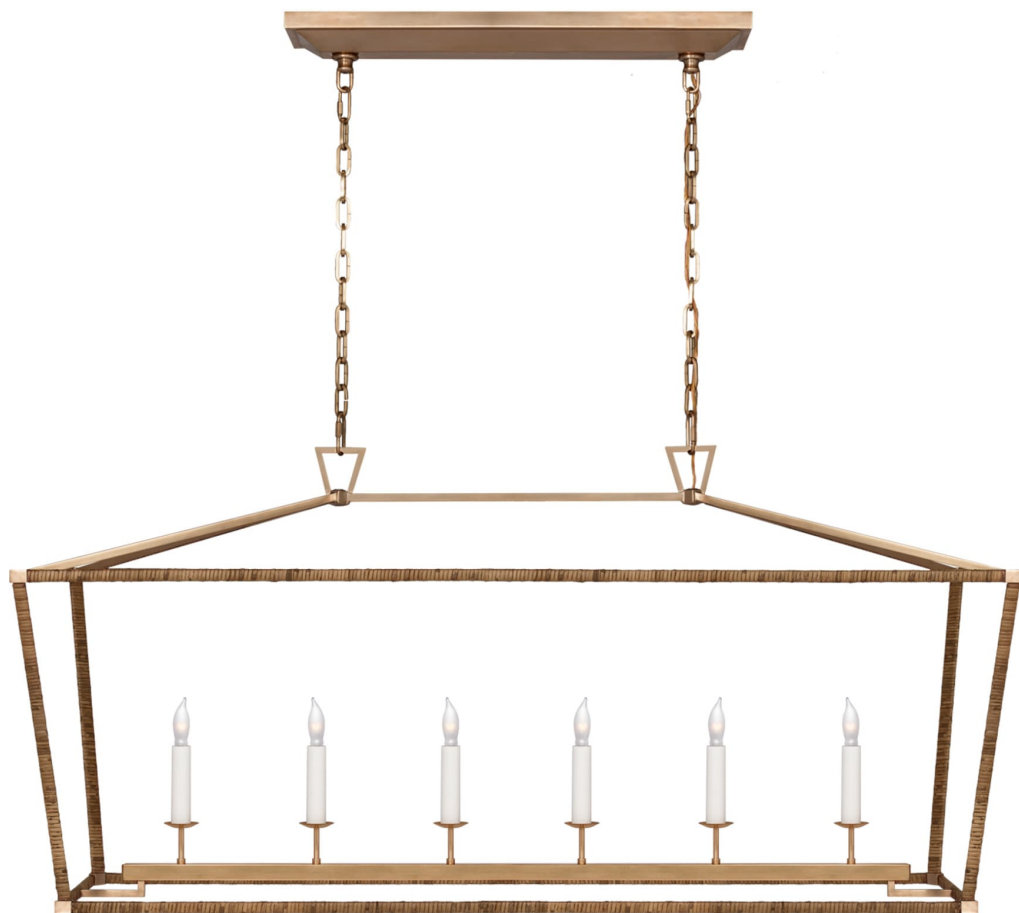

Спецификация Артикул: СНС5766АВ/НRT

Линейный светильник

Darlana Large Rattan Wrapped Linear Lantern

дизайнер: Chapman & Myers

Высота: 63.5 см

Ширина: 137.16 X 43.18 cm см

Навес: 15.24 x 66.04 cm Rectangle

Цоколь: 6 - E12 Candelabra

Мощность: 6 - 5.5 LED C11

Длина цепи: 182.9 см

Вес: 11.79 кг

Отделка: Antique-Burnished Brass and Natural Rattan

VISUAL COMFORT & Co.

spb LIGHTING

Санкт-Петербург, Академика Павлова д. 6 к. 1,

ежедневно 10:00 - 20:00