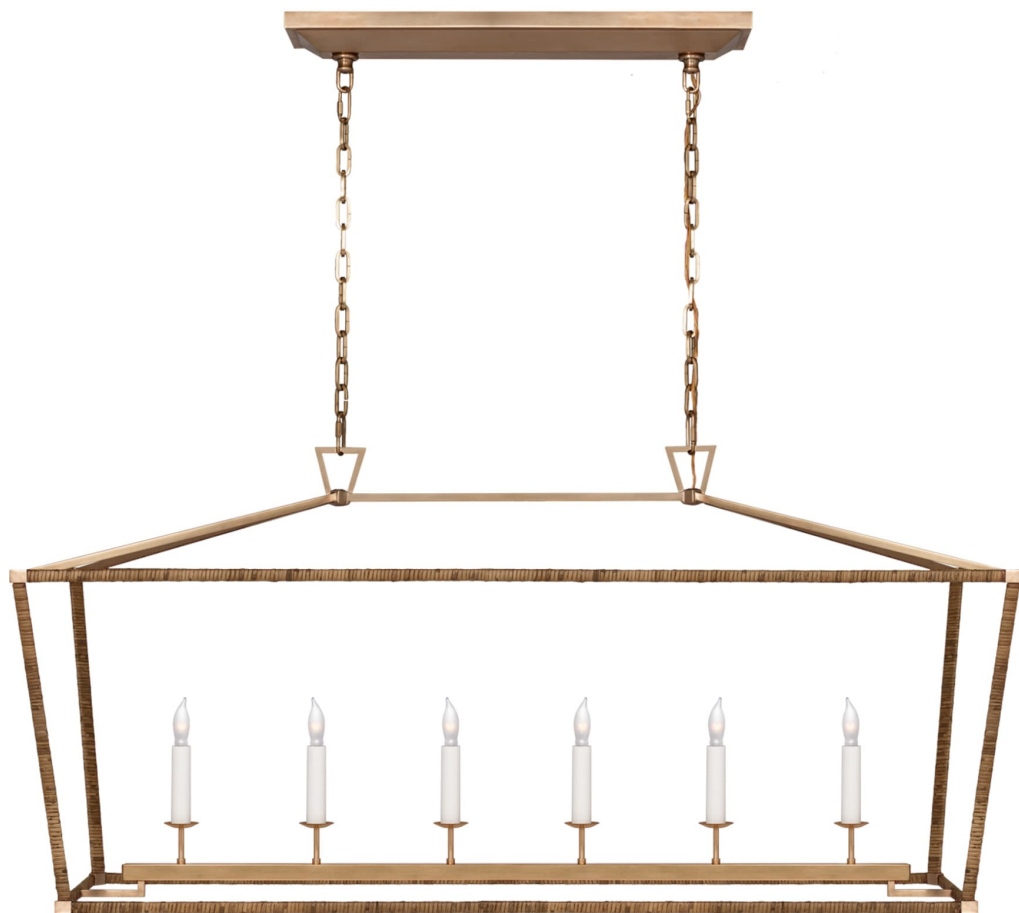

Спецификация Артикул: СНС5766АВ/НRT

Линейный светильник

Darlana Large Rattan Wrapped Linear Lantern

дизайнер: Chapman & Myers

Высота: 63.5 см

Ширина: 137.16 X 43.18 cm см

Навес: 15.24 x 66.04 cm Rectangle

Цоколь: 6 - E12 Candelabra

Мощность: 6 - 5.5 LED C11

Длина цепи: 182.9 см

Вес: 11.79 кг

Отделка: Antique-Burnished Brass and Natural Rattan

VISUAL COMFORT & Co.

spb LIGHTING

Санкт-Петербург, Академика Павлова д. 6 к. 1,
ежедневно 10:00 - 20:00
sales@spblighting.ru +7 812 4678 588