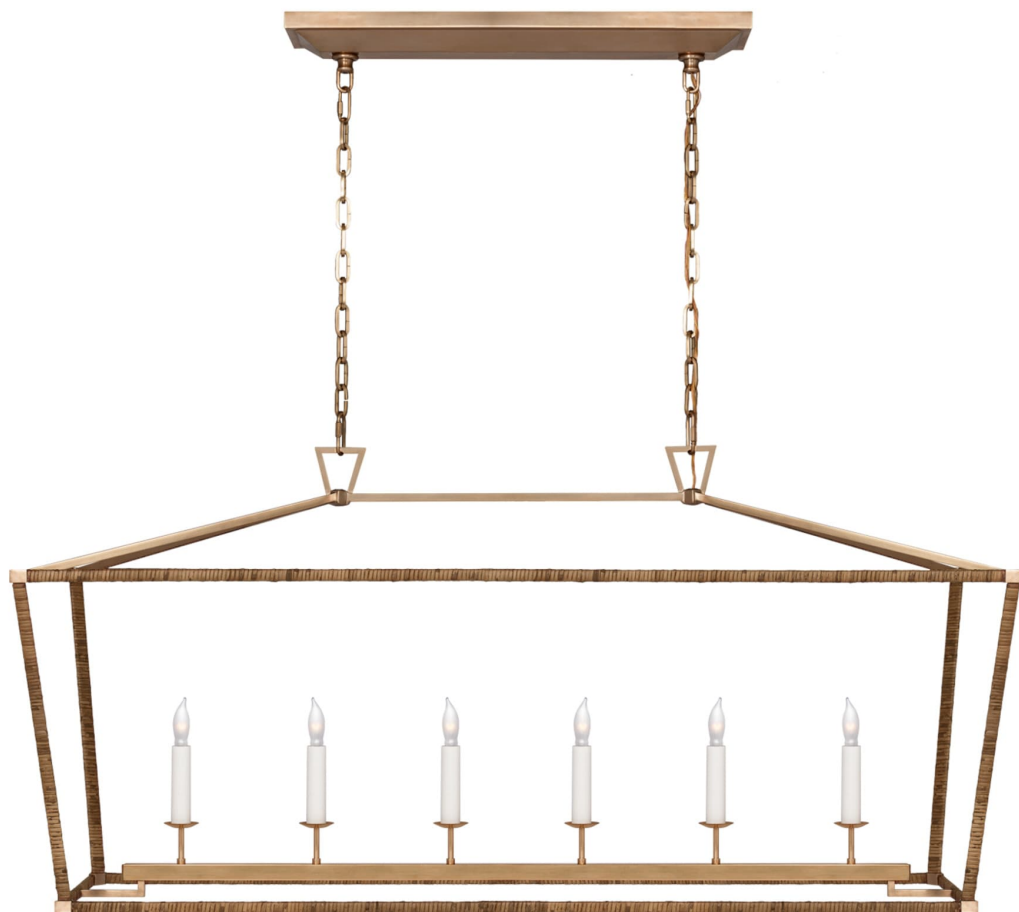

Спецификация Артикул: СНС5766АВ/НRT

Линейный светильник

Darlana Large Rattan Wrapped Linear Lantern

дизайнер: Chapman & Myers

Высота: 63.5 см

Ширина: 137.16 X 43.18 cm см

Навес: 15.24 x 66.04 cm Rectangle

Цоколь: 6 - E12 Candelabra

Мощность: 6 - 5.5 LED C11

Длина цепи: 182.9 см

Вес: 11.79 кг

Отделка: Antique-Burnished Brass and Natural Rattan

VISUAL COMFORT & Co.

spb LIGHTING

Санкт-Петербург, Академика Павлова д. 6 к. 1,
ежедневно 10:00 - 20:00
sales@spblighting.ru +7 812 4678 588