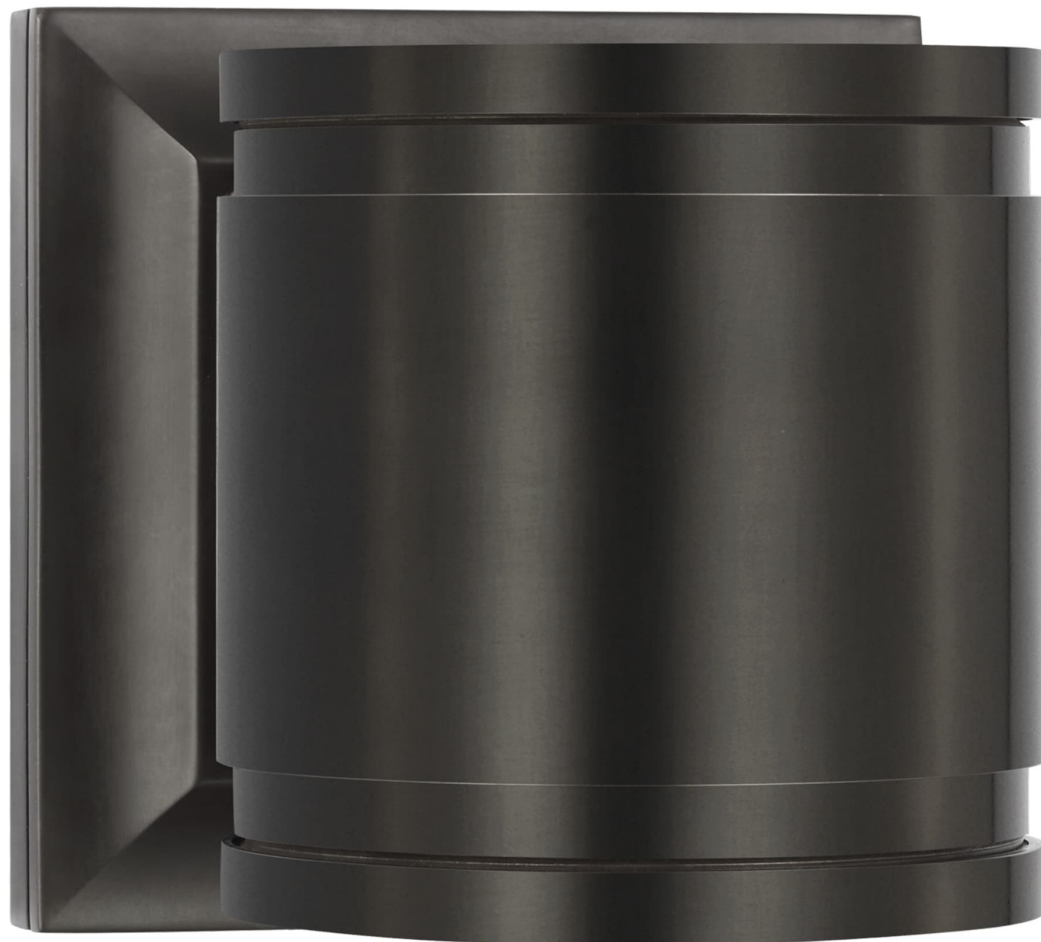

Спецификация    Артикул: CHD2230BZ

Декоративное бра  
**Provo 5" Canister Light**

дизайнер: Chapman & Myers

Высота: 10.2 см

Ширина: 10.2 см

Глубина: 12.7 см

Задняя панель: 10.16 Square

Источник света: Dedicated LED

Мощность: 18w (2100lm)

Вес: 1.81 кг

Отделка: Бронза

VISUAL COMFORT & Co.

spb LIGHTING

Санкт-Петербург, Академика Павлова д. 6 к. 1,  
ежедневно 10:00 – 20:00  
sales@spblighting.ru    +7 812 4678 588