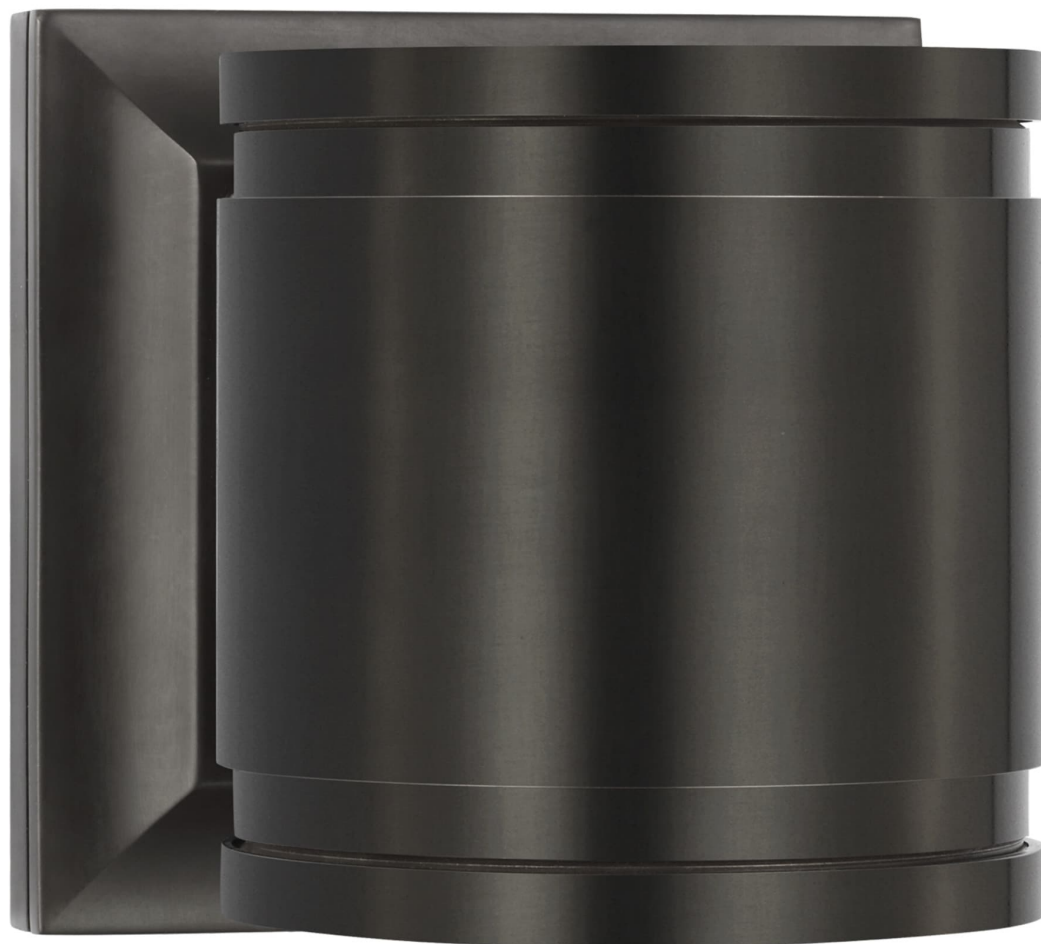

Спецификация Артикул: CHD2230BZ

Декоративное бра

Provo 5" Canister Light

дизайнер: Chapman & Myers

Высота: 10.2 см

Ширина: 10.2 см

Глубина: 12.7 см

Задняя панель: 10.16 Square

Источник света: Dedicated LED

Мощность: 18w (2100lm)

Вес: 1.81 кг

Отделка: Бронза

VISUAL COMFORT & Co.

spb LIGHTING

Санкт-Петербург, Академика Павлова д. 6 к. 1,

ежедневно 10:00 – 20:00