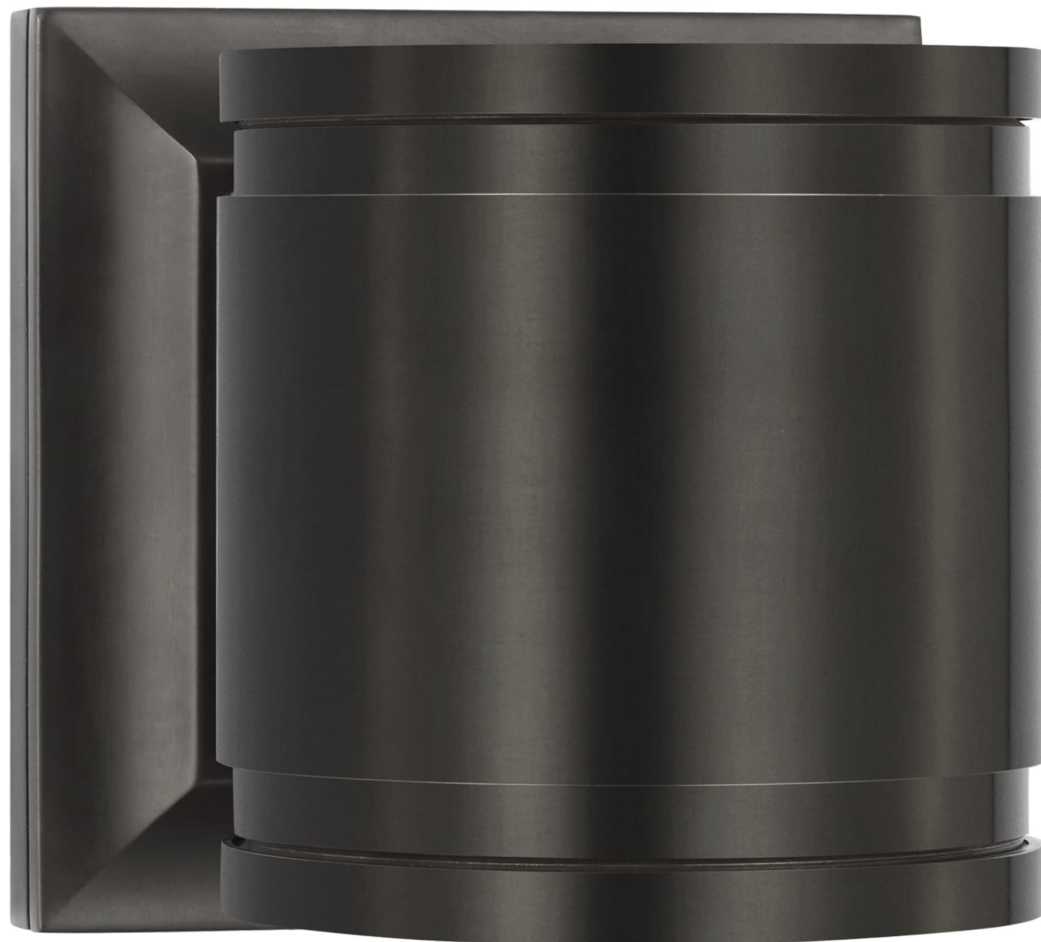

Спецификация Артикул: CHD2230BZ

Декоративное бра
Provo 5" Canister Light

дизайнер: Chapman & Myers

Высота: 10.2 см

Ширина: 10.2 см

Глубина: 12.7 см

Задняя панель: 10.16 Square

Источник света: Dedicated LED

Мощность: 18w (2100lm)

Вес: 1.81 кг

Отделка: Бронза

VISUAL COMFORT & Co.

spb LIGHTING

Санкт-Петербург, Академика Павлова д. 6 к. 1,
ежедневно 10:00 – 20:00
sales@spblighting.ru +7 812 4678 588