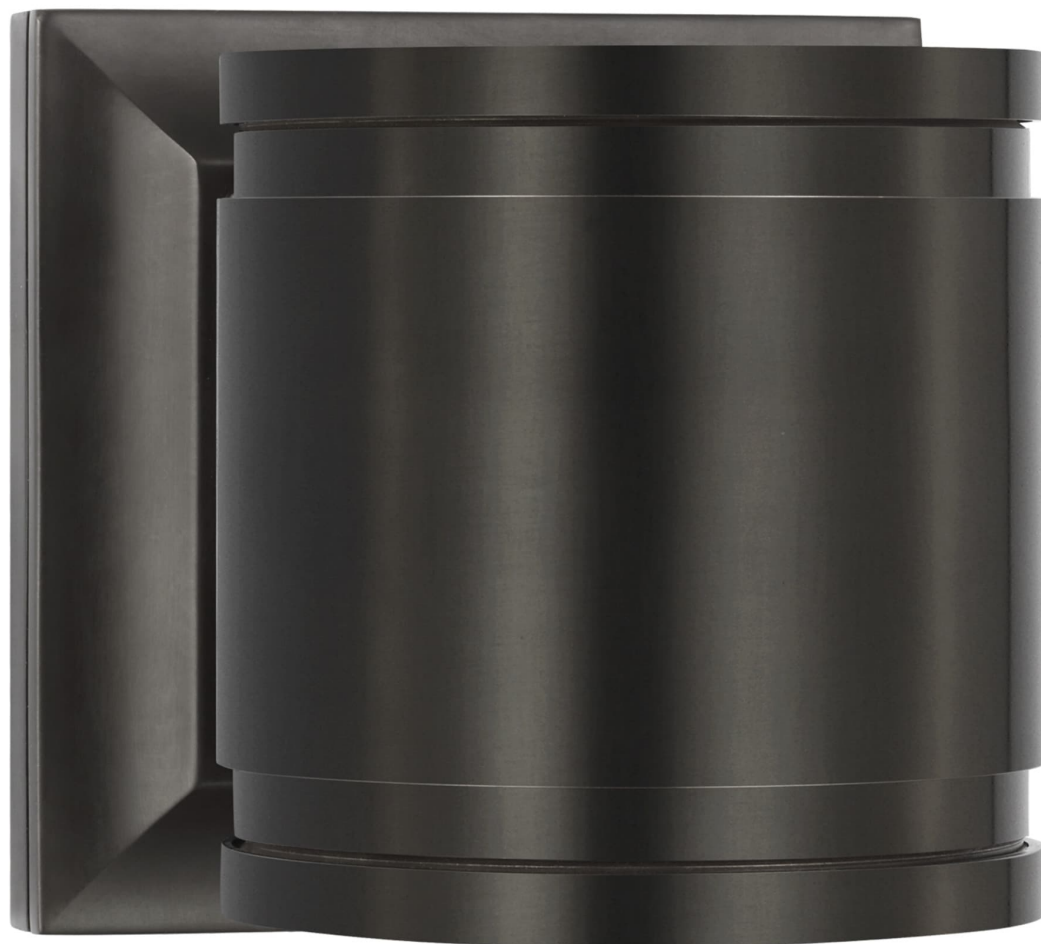

Спецификация Артикул: CHD2230BZ

Декоративное бра
Provo 5" Canister Light

дизайнер: Chapman & Myers

Высота: 10.2 см

Ширина: 10.2 см

Глубина: 12.7 см

Задняя панель: 10.16 Square

Источник света: Dedicated LED

Мощность: 18w (2100lm)

Вес: 1.81 кг

Отделка: Бронза

VISUAL COMFORT & Co.

spb LIGHTING

Санкт-Петербург, Академика Павлова д. 6 к. 1,
ежедневно 10:00 - 20:00
sales@spblighting.ru +7 812 4678 588