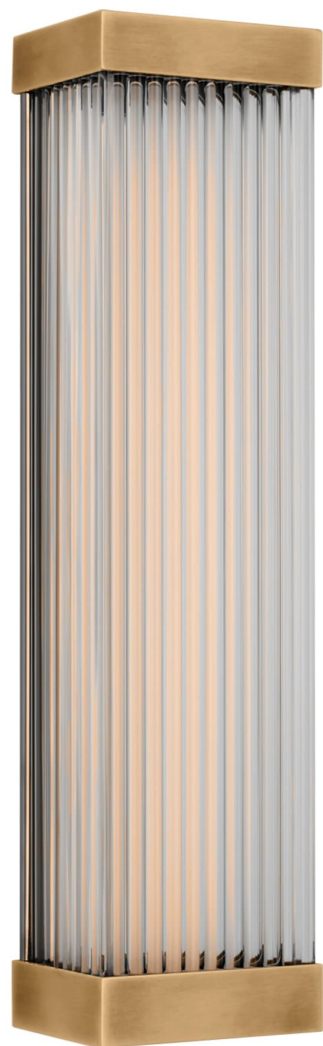

Спецификация Артикул: CHD2733AB-CG

Бра для ванной

Vance 14" Sconce

дизайнер: Chapman & Myers

Высота: 35.6 см

Ширина: 7.6 см

Глубина: 5.1 см

Задняя панель: 5.08 x 33.02 cm Rectangle

Источник света: Dedicated LED

Мощность: 12w (1800lm)

Вес: 2.72 кг

Отделка: Полированная под старину латунь

Материал абажура: Clear Glass Rods

VISUAL COMFORT & Co.

spb LIGHTING

Санкт-Петербург, Академика Павлова д. 6 к. 1,