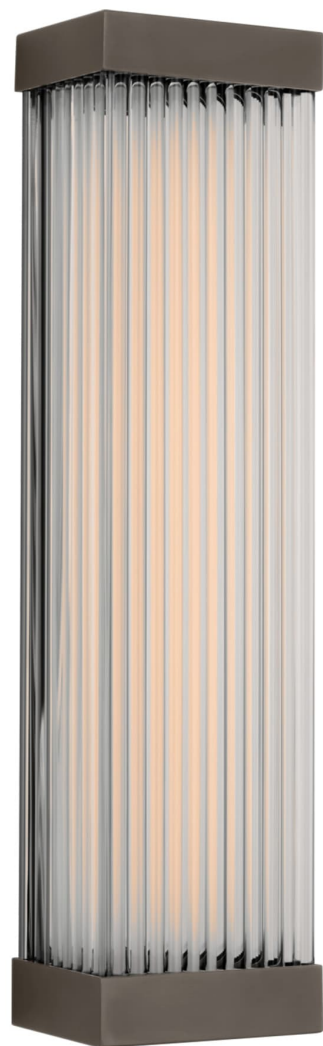

Спецификация Артикул: CHD2733BZ-CG

Бра для ванной

Vance 14" Sconce

дизайнер: Chapman & Myers

Высота: 35.6 см

Ширина: 7.6 см

Глубина: 5.1 см

Задняя панель: 5.08 x 33.02 cm Rectangle

Источник света: Dedicated LED

Мощность: 12w (1800lm)

Вес: 2.72 кг

Отделка: Бронза

Материал абажура: Clear Glass Rods

VISUAL COMFORT & Co.

spb LIGHTING

Санкт-Петербург, Академика Павлова д. 6 к. 1,