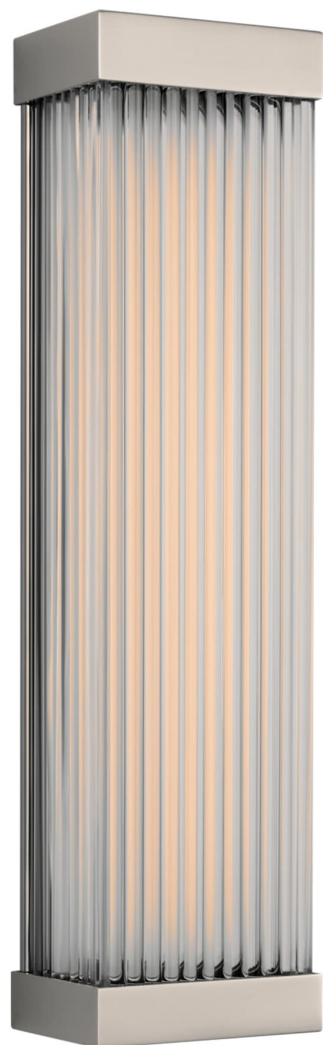

# Спецификация

Артикул: CHD2733PN-CG

Бра для ванной

## Vance 14" Sconce

дизайнер: Chapman & Myers

Высота: 35.6 см

Ширина: 7.6 см

Глубина: 5.1 см

Задняя панель: 5.08 x 33.02 cm Rectangle

Источник света: Dedicated LED

Мощность: 12w (1800lm)

Вес: 2.72 кг

Отделка: Полированный никель

Материал абажура: Clear Glass Rods

VISUAL COMFORT & Co.

spb LIGHTING

Санкт-Петербург, Академика Павлова д. 6 к. 1,

ежедневно 10:00 - 20:00

[sales@spblighting.ru](mailto:sales@spblighting.ru)