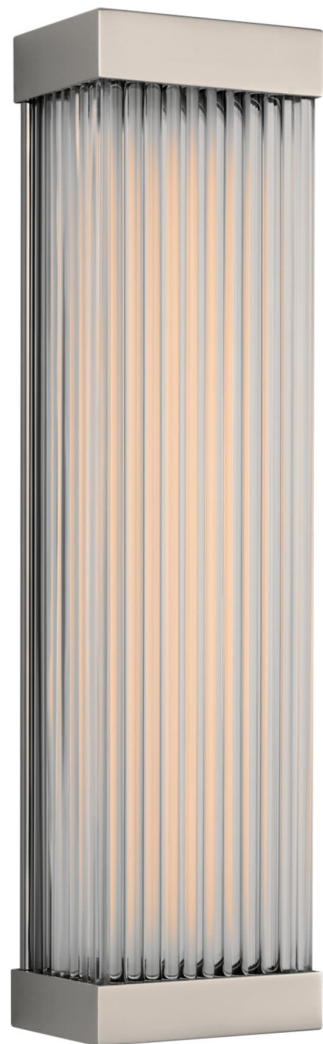

Спецификация

Артикул: CHD2733PN-CG

Бра для ванной

Vance 14"

дизайнер: Chapman & Myers

Высота: 35.6 см

Ширина: 7.6 см

Глубина: 5.1 см

Задняя панель: 5.08 x 33.02 cm Rectangle

Источник света: Dedicated LED

Мощность: 12w (1800lm)

Вес: 2.72 кг

Отделка: Полированный никель

Материал абажура: Clear Glass Rods

VISUAL COMFORT & Co.

ГАЛЕРЕЯ СВЕТА SPB LIGHTING