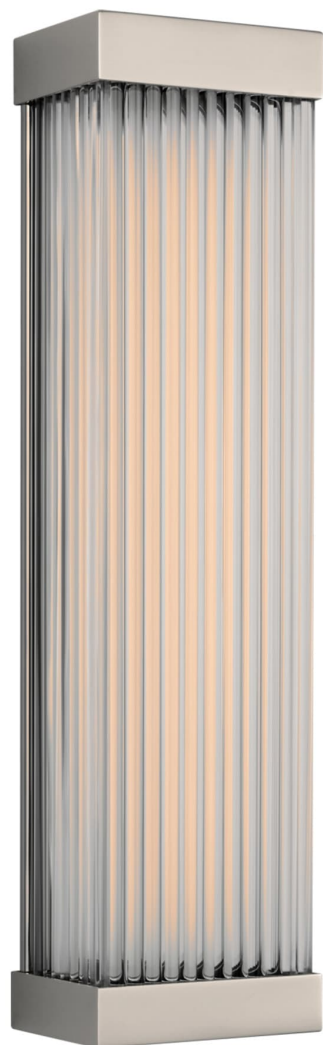

Спецификация

Артикул: CHD2733PN-CG

Бра для ванной

Vance 14" Sconce

дизайнер: Chapman & Myers

Высота: 35.6 см

Ширина: 7.6 см

Глубина: 5.1 см

Задняя панель: 5.08 x 33.02 cm Rectangle

Источник света: Dedicated LED

Мощность: 12w (1800lm)

Вес: 2.72 кг

Отделка: Полированный никель

Материал абажура: Clear Glass Rods

VISUAL COMFORT & Co.

spb LIGHTING