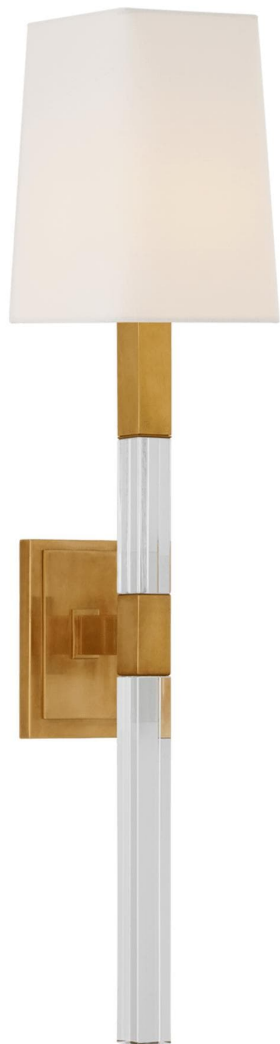

Спецификация

Артикул: CHD2901AB/CG-L

Декоративное бра

Reagan Medium Tail

дизайнер: Chapman & Myers

Высота: 48.3 см

Ширина: 7.6 см

Глубина: 10.2 см

Абажур: 10.2 x 12.7 x 19 см

Цоколь: E14 Candelabra

Мощность: 40 В

IP Рейтинг: IP20 Class I

Вес: 1.8 кг

Отделка: Вороненная латунь и хрусталь

Материал абажура: Лен

VISUAL COMFORT & Co.