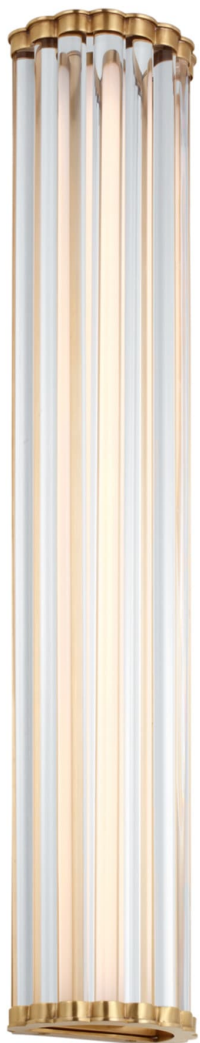

Спецификация

Артикул: CHD2927AB-CG

Декоративное бра

Kean 28"

дизайнер: Chapman & Myers

Высота: 71.1 см

Ширина: 14 см

Глубина: 9.5 см

Задняя панель: 11.4 x 71.1 см прямоугольная

Абажур: 7.6 x 12.7 x 10.2 см

Цоколь: Dedicated LED

Мощность: 27 Вт (2200 лм)

Вес: 6.8 кг

Отделка: Полированная под старину латунь

Материал абажура: Прозрачное стекло