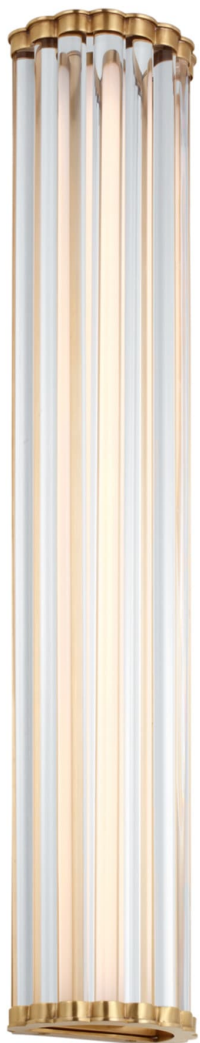

# Спецификация

Артикул: CHD2927AB-CG

Декоративное бра

## Kean 28"

дизайнер: Chapman & Myers

Высота: 71.1 см

Ширина: 14 см

Глубина: 9.5 см

Задняя панель: 11.4 x 71.1 см прямоугольная

Абажур: 7.6 x 12.7 x 10.2 см

Цоколь: Dedicated LED

Мощность: 27 Вт (2200 лм)

Вес: 6.8 кг

Отделка: Полированная под старину латунь

Материал абажура: Прозрачное стекло

VISUAL COMFORT & Co.

spb LIGHTING

Санкт-Петербург, Академика Павлова д. 6 к. 1,

ежедневно 10:00 - 20:00