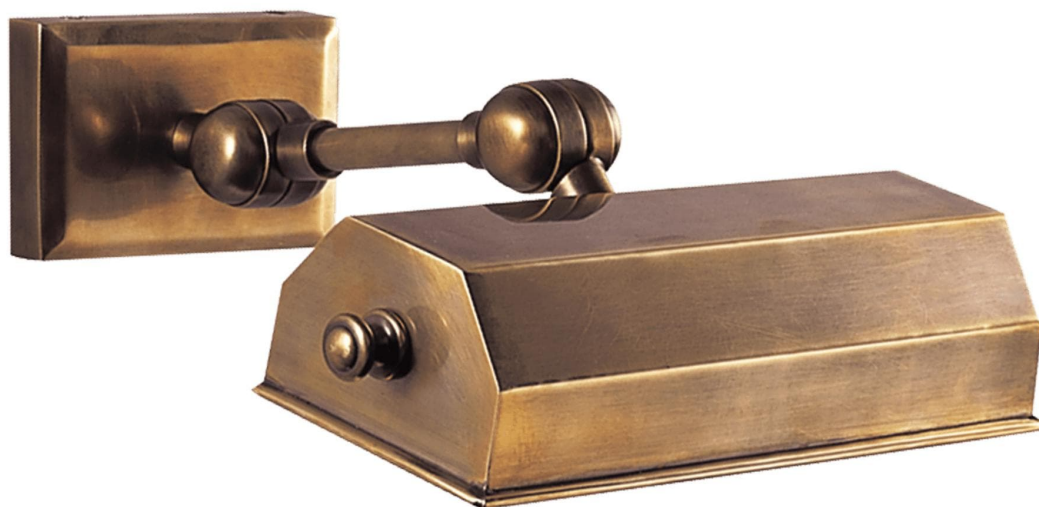

Спецификация Артикул: CHD5117AB

Подсветка для картин

Dorchester 8"

дизайнер: Chapman & Myers

Высота: 11.4 см

Ширина: 20.3 см

Глубина: 24.1 см

Задняя панель: 6.35 см x 11.43 см Rectangle

Абажур: 20.32 см x 8.89 см x 5.08 см

Цоколь: E26 Keyless w/ Line Switch

Мощность: 40 Вт

Портативный: Switch on Cord 30.48 см From
Fixture

Отделка: Полированная под старину латунь

VISUAL COMFORT & Co.

spb LIGHTING