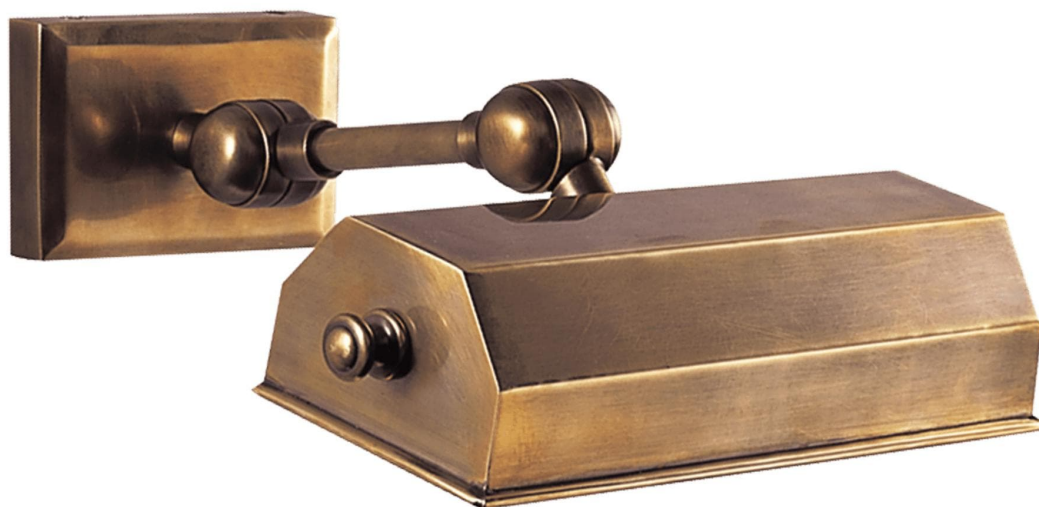

Спецификация Артикул: CHD5117AB

Подсветка для картин

Dorchester 8"

дизайнер: Chapman & Myers

Высота: 11.4 см

Ширина: 20.3 см

Глубина: 24.1 см

Задняя панель: 6.35 см x 11.43 см Rectangle

Абажур: 20.32 см x 8.89 см x 5.08 см

Цоколь: E26 Keyless w/ Line Switch

Мощность: 40 Т

Портативный: Switch on Cord 30.48 см From
Fixture

Отделка: Полированная под старину латунь

VISUAL COMFORT & Co.

spb LIGHTING