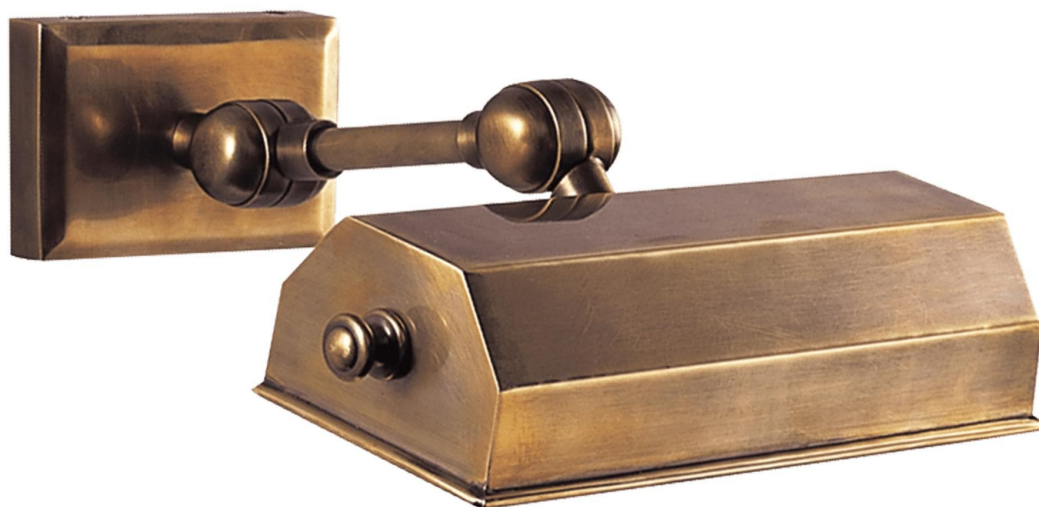

Спецификация    Артикул: CHD5117AB

Подсветка для картин

## Dorchester 8"

дизайнер: Chapman & Myers

Высота: 11.4 см

Ширина: 20.3 см

Глубина: 24.1 см

Задняя панель: 6.35 см x 11.43 см Rectangle

Абажур: 20.32 см x 8.89 см x 5.08 см

Цоколь: E26 Keyless w/ Line Switch

Мощность: 40 Вт

Портативный: Switch on Cord 30.48 см From  
Fixture

Отделка: Полированная под старину латунь

VISUAL COMFORT & Co.

spb LIGHTING

Санкт-Петербург, Академика Павлова д. 6 к. 1,

ежедневно 10:00 – 20:00