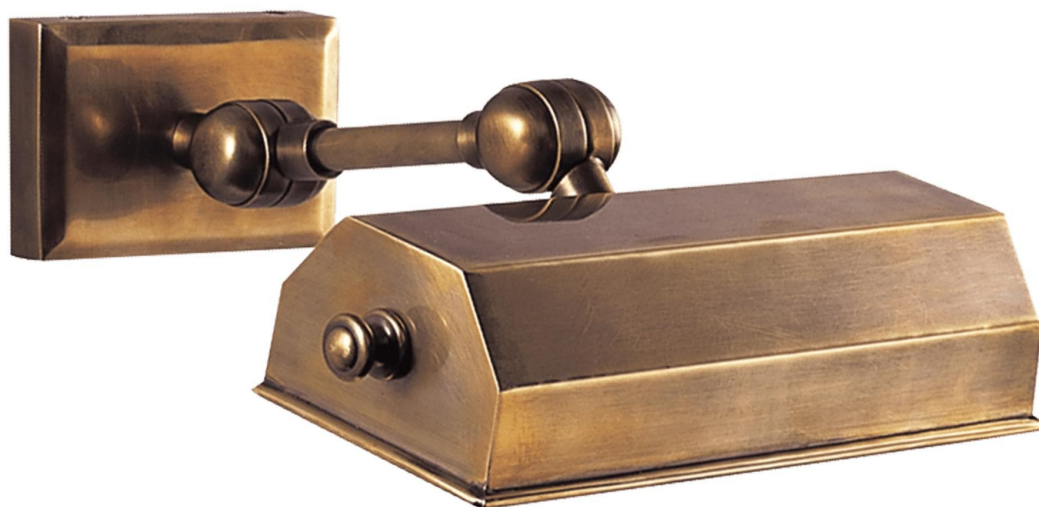

Спецификация    Артикул: CHD5117AB

Подсветка для картин

## Dorchester 8"

дизайнер: Chapman & Myers

Высота: 11.4 см

Ширина: 20.3 см

Глубина: 24.1 см

Задняя панель: 6.35 см x 11.43 см Rectangle

Абажур: 20.32 см x 8.89 см x 5.08 см

Цоколь: E26 Keyless w/ Line Switch

Мощность: 40 Т

Портативный: Switch on Cord 30.48 см From  
Fixture

Отделка: Полированная под старину латунь

VISUAL COMFORT & Co.

spb LIGHTING

Санкт-Петербург, Академика Павлова д. 6 к. 1,

ежедневно 10:00 - 20:00