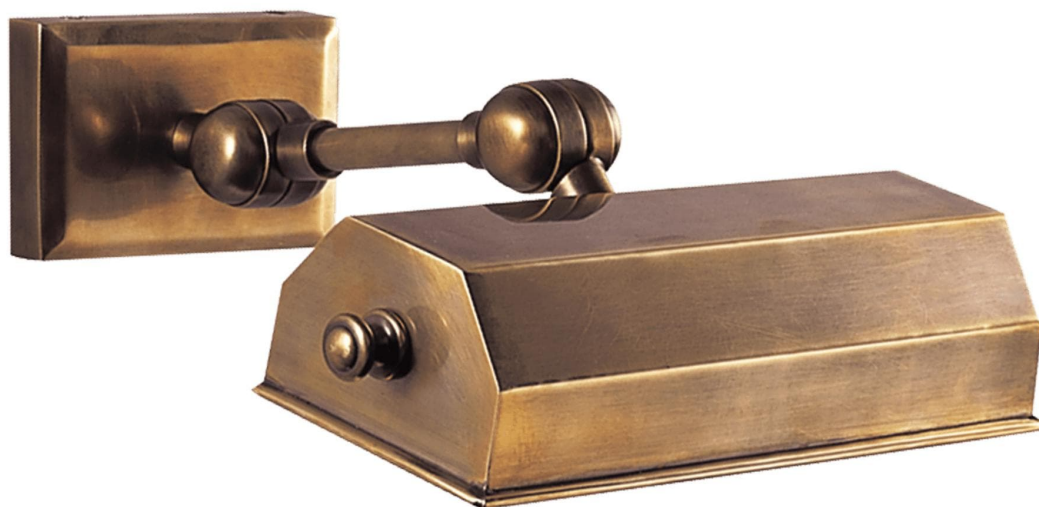

Спецификация    Артикул: CHD5117AB

Подсветка для картин

## Dorchester 8"

дизайнер: Chapman & Myers

Высота: 11.4 см

Ширина: 20.3 см

Глубина: 24.1 см

Задняя панель: 6.35 см x 11.43 см Rectangle

Абажур: 20.32 см x 8.89 см x 5.08 см

Цоколь: E26 Keyless w/ Line Switch

Мощность: 40 Вт

Портативный: Switch on Cord 30.48 см From Fixture

Отделка: Полированная под старину латунь

VISUAL COMFORT & Co.

spb LIGHTING

Санкт-Петербург, Академика Павлова д. 6 к. 1,

ежедневно 10:00 – 20:00