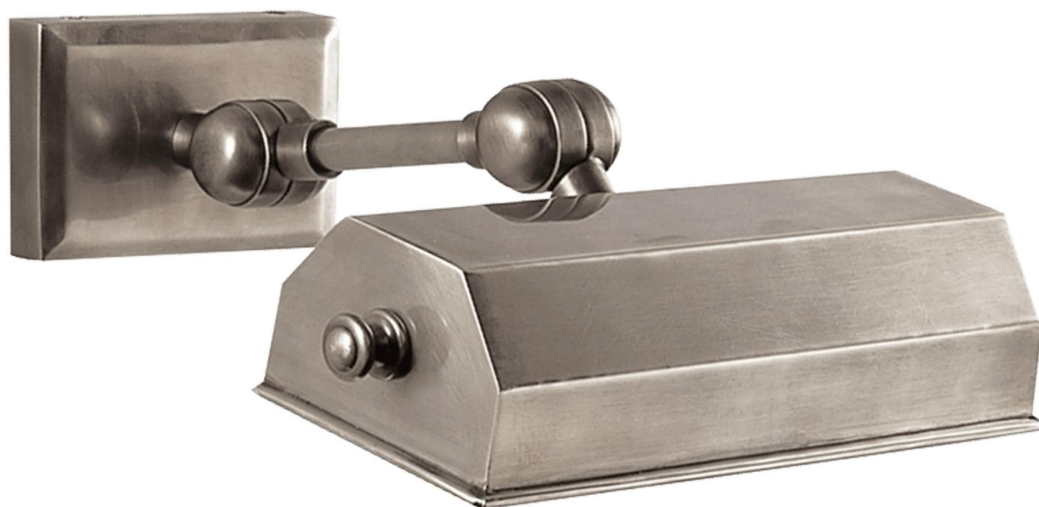

Спецификация Артикул: CHD5117AN

Подсветка для картин

Dorchester 8"

дизайнер: Chapman & Myers

Высота: 11.4 см

Ширина: 20.3 см

Глубина: 24.1 см

Задняя панель: 6.35 см x 11.43 см Rectangle

Абажур: 20.32 см x 8.89 см x 5.08 см

Цоколь: E26 Keyless w/ Line Switch

Мощность: 40 Вт

Портативный: Switch on Cord 30.48 см From
Fixture

Отделка: Античный никель

VISUAL COMFORT & Co.

spb LIGHTING

Санкт-Петербург, Академика Павлова д. 6 к. 1,