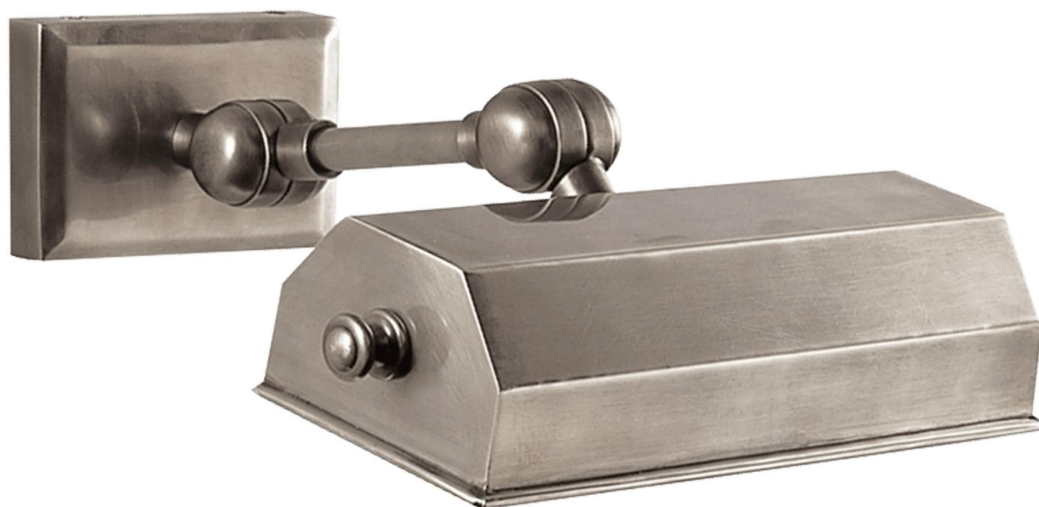

Спецификация    Артикул: CHD5117AN

Подсветка для картин

## Dorchester 8"

дизайнер: Chapman & Myers

Высота: 11.4 см

Ширина: 20.3 см

Глубина: 24.1 см

Задняя панель: 6.35 см x 11.43 см Rectangle

Абажур: 20.32 см x 8.89 см x 5.08 см

Цоколь: E26 Keyless w/ Line Switch

Мощность: 40 Вт

Портативный: Switch on Cord 30.48 см From  
Fixture

Отделка: Античный никель

VISUAL COMFORT & Co.

spb LIGHTING

Санкт-Петербург, Академика Павлова д. 6 к. 1,

ежедневно 10:00 - 20:00

sales@spblighting.ru