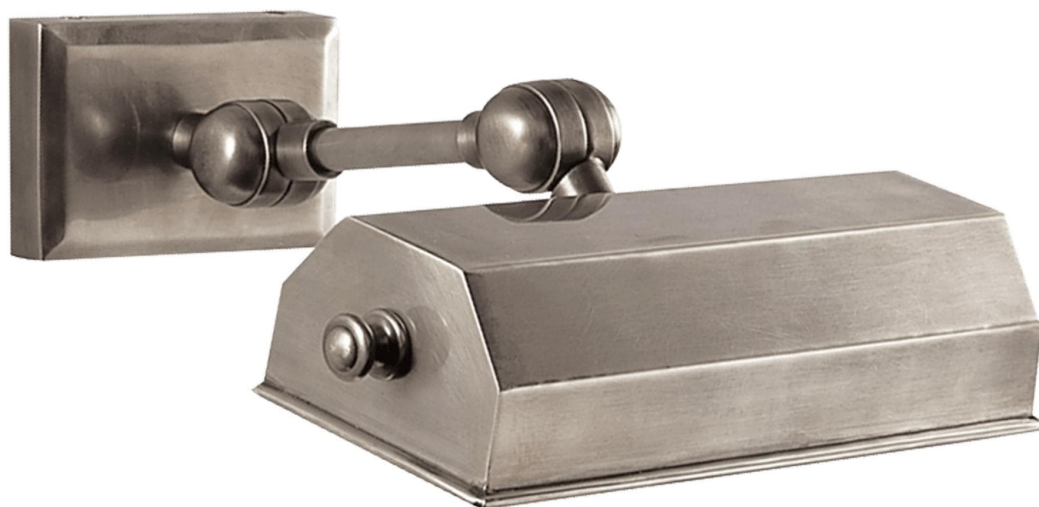

Спецификация Артикул: CHD5117AN

Подсветка для картин

Dorchester 8"

дизайнер: Chapman & Myers

Высота: 11.4 см

Ширина: 20.3 см

Глубина: 24.1 см

Задняя панель: 6.35 см x 11.43 см Rectangle

Абажур: 20.32 см x 8.89 см x 5.08 см

Цоколь: E26 Keyless w/ Line Switch

Мощность: 40 Вт

Портативный: Switch on Cord 30.48 см From
Fixture

Отделка: Античный никель

VISUAL COMFORT & Co.

spb LIGHTING

Санкт-Петербург, Академика Павлова д. 6 к. 1,
ежедневно 10:00 – 20:00
sales@spblighting.ru +7 812 4678 588