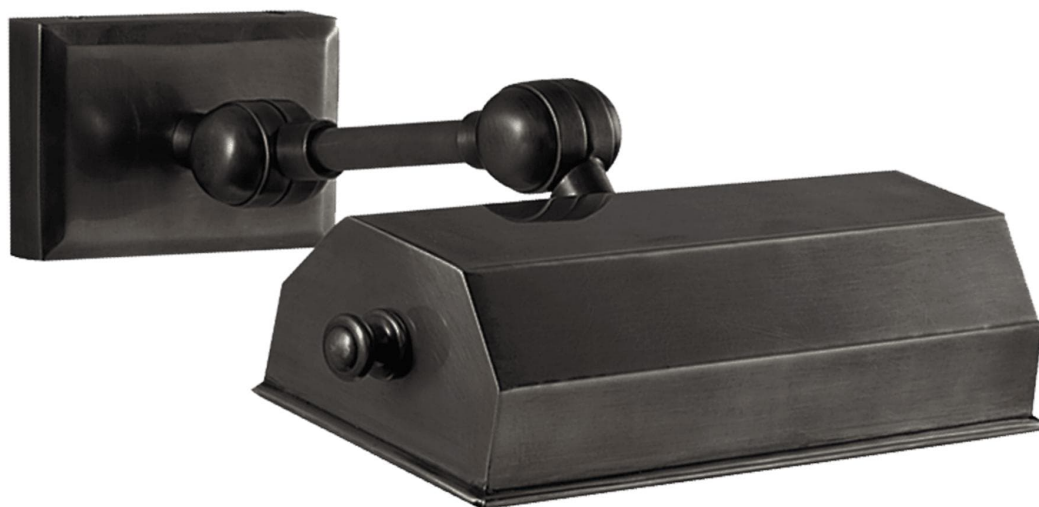

Спецификация Артикул: CHD5117BZ

Подсветка для картин

Dorchester 8"

дизайнер: Chapman & Myers

Высота: 11.4 см

Ширина: 20.3 см

Глубина: 24.1 см

Задняя панель: 6.35 см x 11.43 см Rectangle

Абажур: 20.32 см x 8.89 см x 5.08 см

Цоколь: E26 Keyless w/ Line Switch

Мощность: 40 Вт

Портативный: Switch on Cord 30.48 см From
Fixture

Отделка: Бронза

VISUAL COMFORT & Co.

spb LIGHTING

Санкт-Петербург, Академика Павлова д. 6 к. 1,