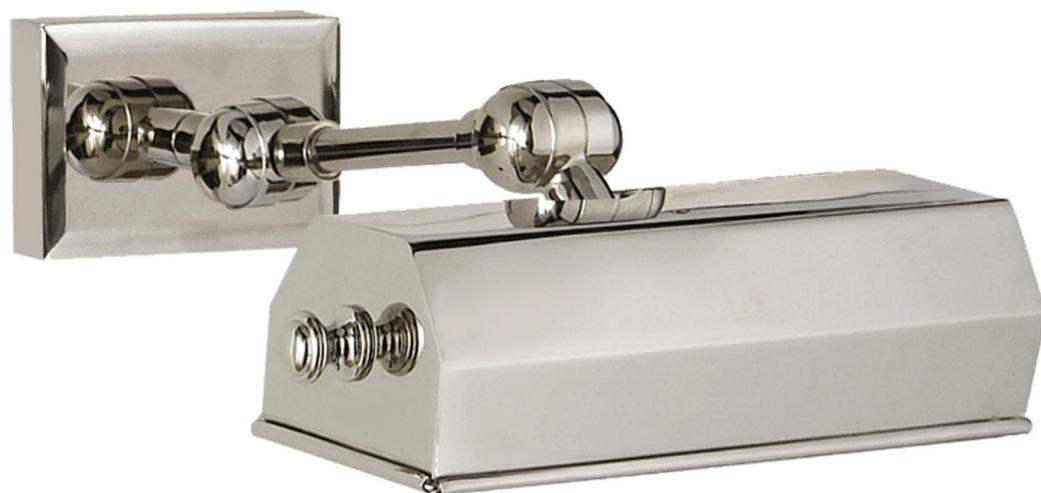

Спецификация Артикул: CHD5117PN

Подсветка для картин

Dorchester 8"

дизайнер: Chapman & Myers

Высота: 11.4 см

Ширина: 20.3 см

Глубина: 24.1 см

Задняя панель: 6.35 см x 11.43 см Rectangle

Абажур: 20.32 см x 8.89 см x 5.08 см

Цоколь: E26 Keyless w/ Line Switch

Мощность: 40 T

Портативный: Switch on Cord 30.48 см From
Fixture

Отделка: Полированный никель

VISUAL COMFORT & Co.

spb LIGHTING

Санкт-Петербург, Академика Павлова д. 6 к. 1,
ежедневно 10:00 - 20:00
sales@spblighting.ru +7 812 4678 588