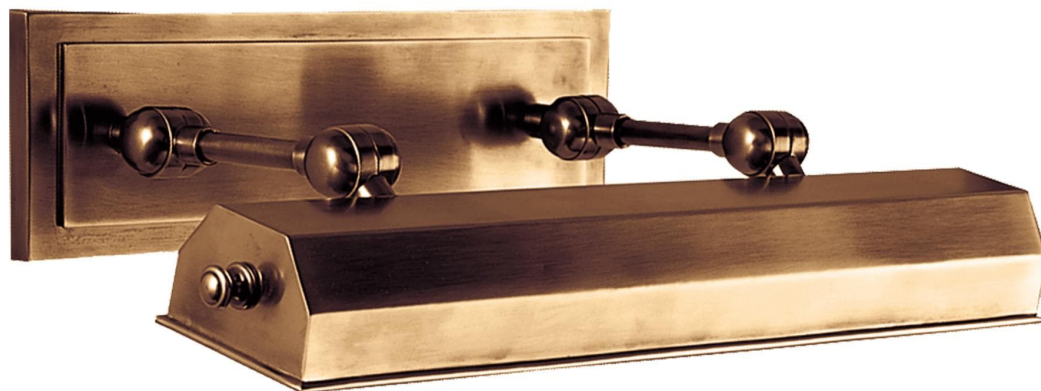

Спецификация    Артикул: CHD5137AB

Подсветка для картин

## Dorchester 18"

дизайнер: Chapman & Myers

Высота: 11.4 см

Ширина: 45.7 см

Глубина: 24.1 см

Задняя панель: 11.43 см x 111.43 см Rectangle

Абажур: 45.7 x 8.9 x 5.1 см

Цоколь: E26 Keyless w/ Line Switch

Мощность: 2 - 40 Т

Портативный: Switch on Cord 30.48 см from  
Fixture

Отделка: Полированная под старину латунь

Материал абажура:

VISUAL COMFORT & Co.

spb LIGHTING

Санкт-Петербург, Академика Павлова д. 6 к. 1,