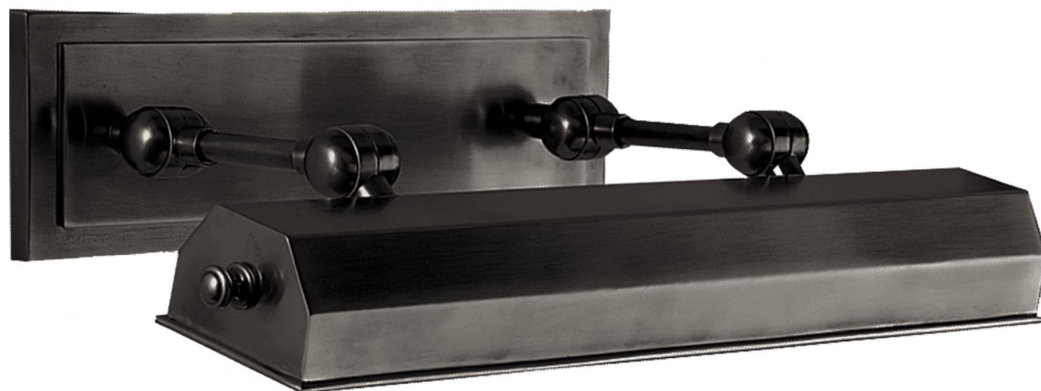

Спецификация Артикул: CHD5137BZ

Подсветка для картин

Dorchester 18"

дизайнер: Chapman & Myers

Высота: 11.4 см

Ширина: 45.7 см

Глубина: 24.1 см

Задняя панель: 11.43 см x 11.43 см Rectangle

Абажур: 45.7 x 8.9 x 5.1 см

Цоколь: E26 Keyless w/ Line Switch

Мощность: 2 - 40 Т

Портативный: Switch on Cord 30.48 см from
Fixture

Отделка: Бронза

Материал абажура:

VISUAL COMFORT & Co.

spb LIGHTING