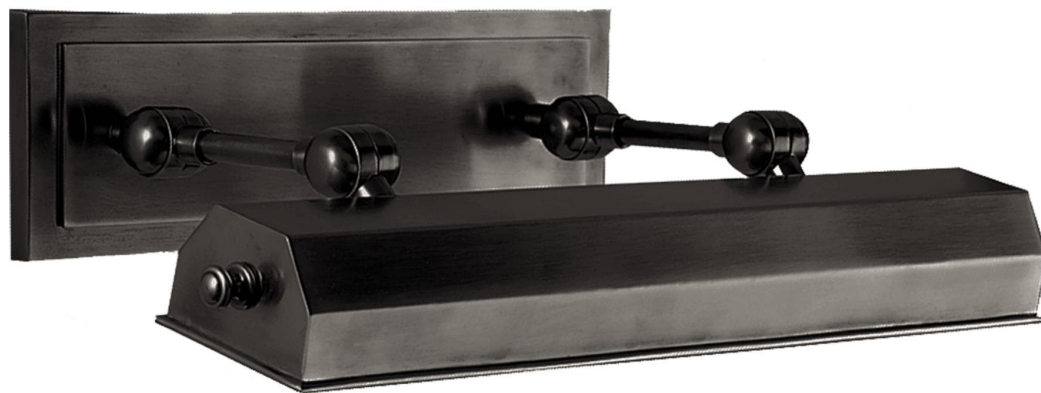

Спецификация Артикул: CHD5137BZ

Подсветка для картин

Dorchester 18"

дизайнер: Chapman & Myers

Высота: 11.4 см

Ширина: 45.7 см

Глубина: 24.1 см

Задняя панель: 11.43 см x 11.43 см Rectangle

Абажур: 45.7 x 8.9 x 5.1 см

Цоколь: E26 Keyless w/ Line Switch

Мощность: 2 - 40 Т

Портативный: Switch on Cord 30.48 см from
Fixture

Отделка: Бронза

Материал абажура:

VISUAL COMFORT & Co.

spb LIGHTING