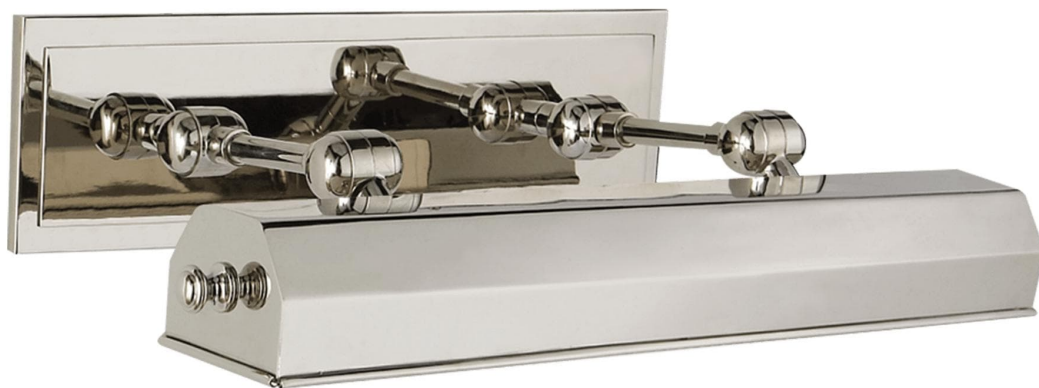

Спецификация Артикул: CHD5137PN

Подсветка для картин

Dorchester 18"

дизайнер: Chapman & Myers

Высота: 11.4 см

Ширина: 45.7 см

Глубина: 24.1 см

Задняя панель: 11.43 см x 111.43 см Rectangle

Абажур: 45.7 x 8.9 x 5.1 см

Цоколь: E26 Keyless w/ Line Switch

Мощность: 2 - 40 Т

Портативный: Switch on Cord 30.48 см from
Fixture

Отделка: Полированный никель

Материал абажура:

VISUAL COMFORT & Co.

spb LIGHTING