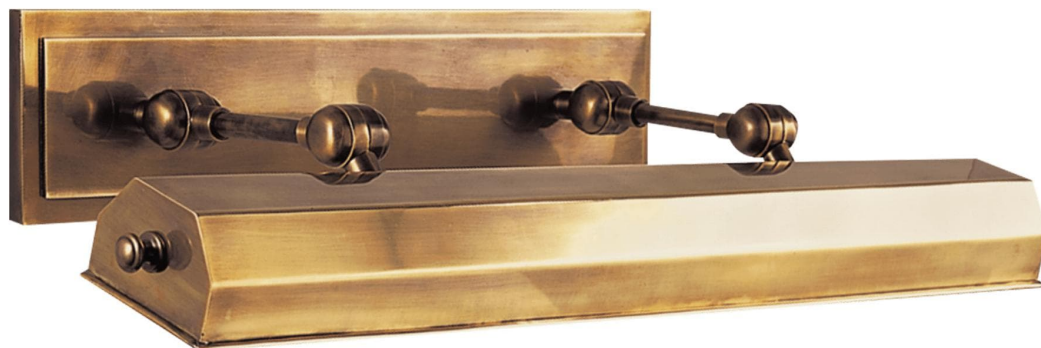

Спецификация    Артикул: CHD5147AB

Подсветка для картин

Dorchester 24"

дизайнер: Chapman & Myers

Высота: 11.4 см

Ширина: 61 см

Глубина: 24.1 см

Задняя панель: 11.43 см x 46.99 см Rectangle

Абажур: 61 x 8.9 x 5.1 см

Цоколь: E26 Keyless w/ Line Switch

Мощность: 2 - 40 Т

Портативный: Switch on Cord 30.48 см from  
Fixture

Отделка: Полированная под старину латунь

Материал абажура:

VISUAL COMFORT & Co.