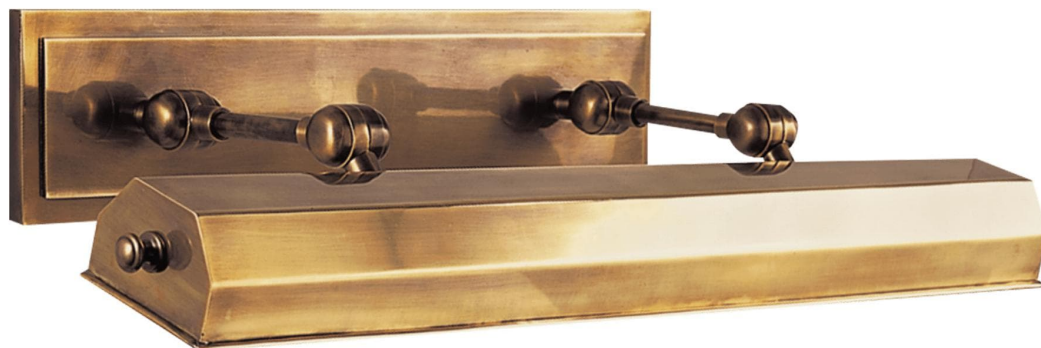

Спецификация Артикул: CHD5147AB

Подсветка для картин

Dorchester 24"

дизайнер: Chapman & Myers

Высота: 11.4 см

Ширина: 61 см

Глубина: 24.1 см

Задняя панель: 11.43 см x 46.99 см Rectangle

Абажур: 61 x 8.9 x 5.1 см

Цоколь: E26 Keyless w/ Line Switch

Мощность: 2 - 40 Т

Портативный: Switch on Cord 30.48 см from
Fixture

Отделка: Полированная под старину латунь

Материал абажура:

VISUAL COMFORT & Co.