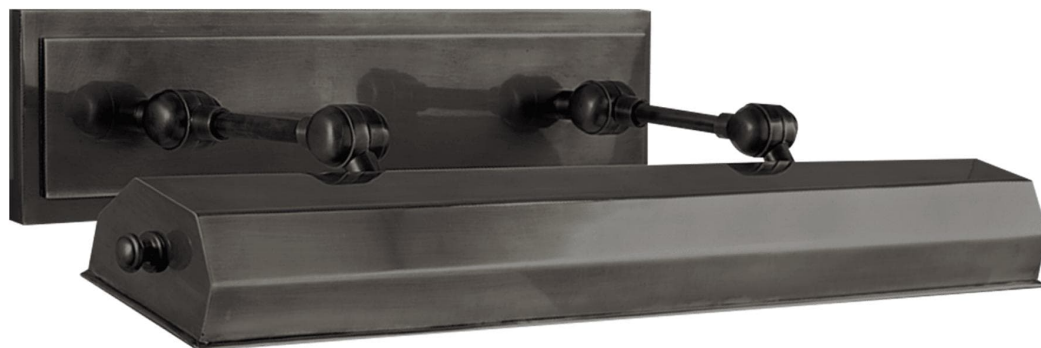

Спецификация Артикул: CHD5147BZ

Подсветка для картин

Dorchester 24"

дизайнер: Chapman & Myers

Высота: 11.4 см

Ширина: 61 см

Глубина: 24.1 см

Задняя панель: 11.43 см x 46.99 см Rectangle

Абажур: 61 x 8.9 x 5.1 см

Цоколь: E26 Keyless w/ Line Switch

Мощность: 2 - 40 Т

Портативный: Switch on Cord 30.48 см from
Fixture

Отделка: Бронза

Материал абажура:

VISUAL COMFORT & Co.

spb LIGHTING