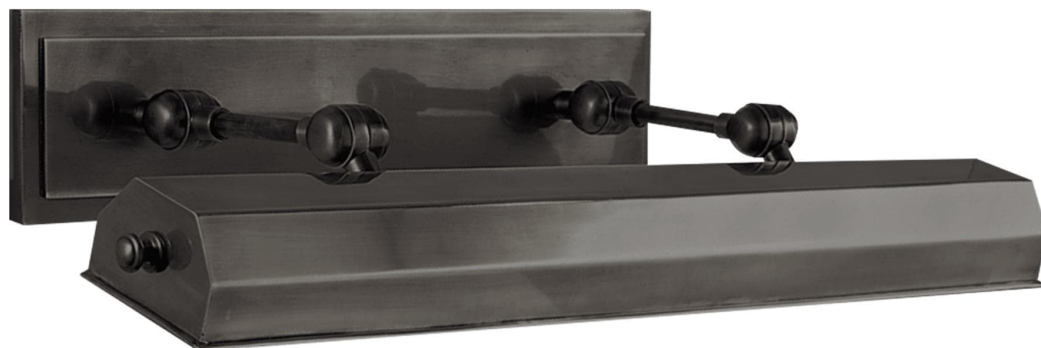

Спецификация Артикул: CHD5147BZ

Подсветка для картин

Dorchester 24"

дизайнер: Chapman & Myers

Высота: 11.4 см

Ширина: 61 см

Глубина: 24.1 см

Задняя панель: 11.43 см x 46.99 см Rectangle

Абажур: 61 x 8.9 x 5.1 см

Цоколь: E26 Keyless w/ Line Switch

Мощность: 2 - 40 Т

Портативный: Switch on Cord 30.48 см from
Fixture

Отделка: Бронза

Материал абажура:

VISUAL COMFORT & CO.

spb LIGHTING