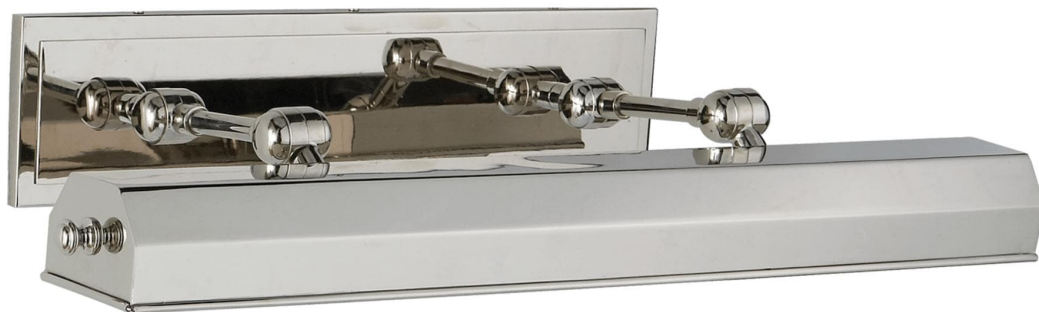

Спецификация Артикул: CHD5147PN

Подсветка для картин

Dorchester 24"

дизайнер: Chapman & Myers

Высота: 11.4 см

Ширина: 61 см

Глубина: 24.1 см

Задняя панель: 11.43 см x 46.99 см Rectangle

Абажур: 61 x 8.9 x 5.1 см

Цоколь: E26 Keyless w/ Line Switch

Мощность: 2 - 40 Т

Портативный: Switch on Cord 30.48 см from
Fixture

Отделка: Полированный никель

Материал абажура:

VISUAL COMFORT & CO.

spb LIGHTING