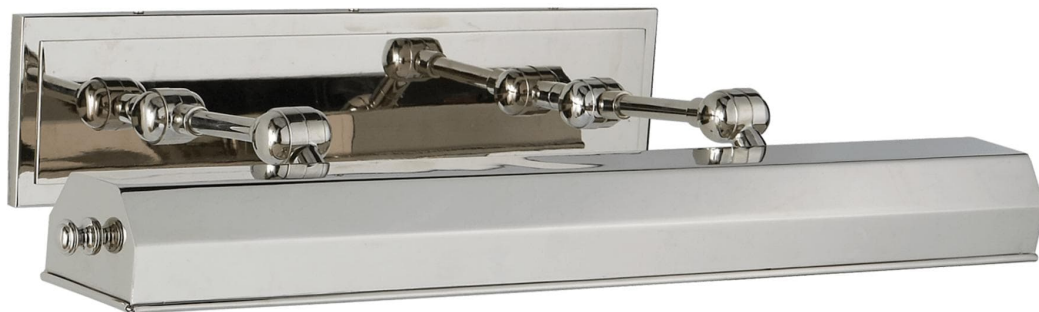

Спецификация Артикул: CHD5147PN

Подсветка для картин

Dorchester 24"

дизайнер: Chapman & Myers

Высота: 11.4 см

Ширина: 61 см

Глубина: 24.1 см

Задняя панель: 11.43 см x 46.99 см Rectangle

Абажур: 61 x 8.9 x 5.1 см

Цоколь: E26 Keyless w/ Line Switch

Мощность: 2 - 40 Т

Портативный: Switch on Cord 30.48 см from
Fixture

Отделка: Полированный никель

Материал абажура:

VISUAL COMFORT & Co.

spb LIGHTING