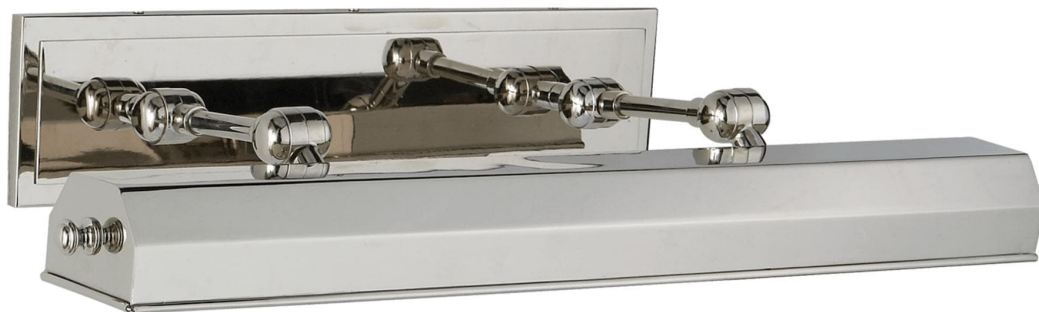

Спецификация    Артикул: CHD5147PN

Подсветка для картин

## Dorchester 24"

дизайнер: Chapman & Myers

Высота: 11.4 см

Ширина: 61 см

Глубина: 24.1 см

Задняя панель: 11.43 см x 46.99 см Rectangle

Абажур: 61 x 8.9 x 5.1 см

Цоколь: E26 Keyless w/ Line Switch

Мощность: 2 - 40 Т

Портативный: Switch on Cord 30.48 см from  
Fixture

Отделка: Полированный никель

Материал абажура:

VISUAL COMFORT & Co.

spb LIGHTING

Санкт-Петербург, Академика Павлова д. 6 к. 1,

ежедневно 10:00 - 20:00