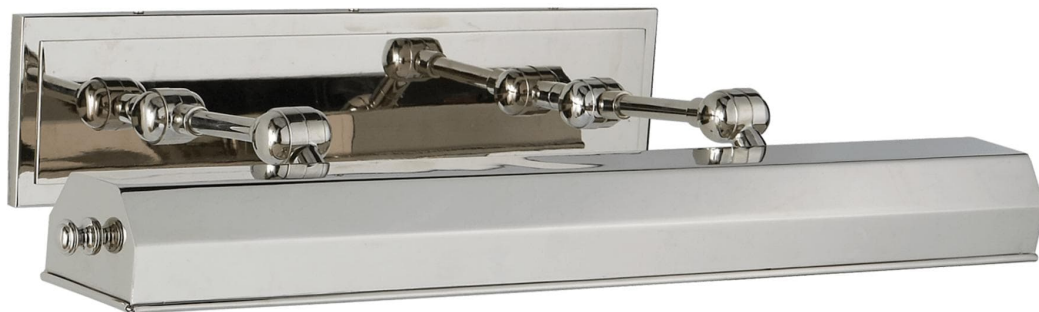

Спецификация    Артикул: CHD5147PN

Подсветка для картин

## Dorchester 24"

дизайнер: Chapman & Myers

Высота: 11.4 см

Ширина: 61 см

Глубина: 24.1 см

Задняя панель: 11.43 см x 46.99 см Rectangle

Абажур: 61 x 8.9 x 5.1 см

Цоколь: E26 Keyless w/ Line Switch

Мощность: 2 - 40 Т

Портативный: Switch on Cord 30.48 см from  
Fixture

Отделка: Полированный никель

Материал абажура:

VISUAL COMFORT & CO.

spb LIGHTING

Санкт-Петербург, Академика Павлова д. 6 к. 1,

ежедневно 10:00 - 20:00