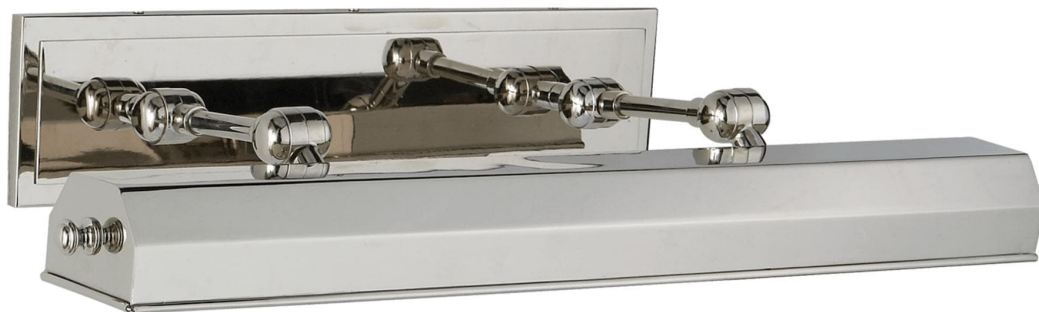

Спецификация    Артикул: CHD5147PN

Подсветка для картин

Dorchester 24"

дизайнер: Chapman & Myers

Высота: 11.4 см

Ширина: 61 см

Глубина: 24.1 см

Задняя панель: 11.43 см x 46.99 см Rectangle

Абажур: 61 x 8.9 x 5.1 см

Цоколь: E26 Keyless w/ Line Switch

Мощность: 2 - 40 Т

Портативный: Switch on Cord 30.48 см from  
Fixture

Отделка: Полированный никель

Материал абажура:

VISUAL COMFORT & Co.

spb LIGHTING