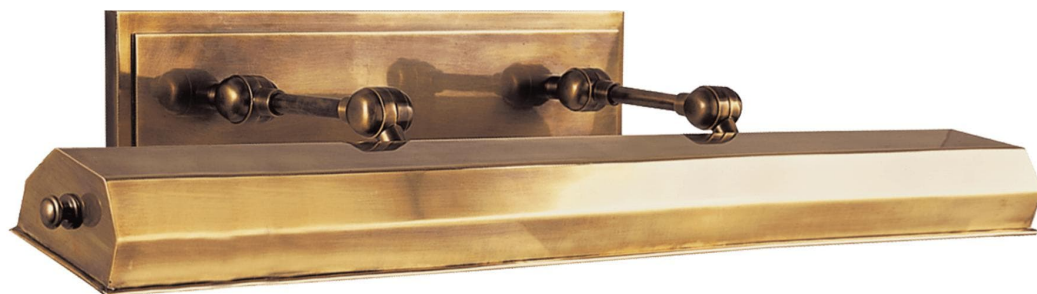

Спецификация Артикул: CHD5148AB

Подсветка для картин

Dorchester 30"

дизайнер: Chapman & Myers

Высота: 11.4 см

Ширина: 76.2 см

Глубина: 24.1 см

Задняя панель: 11.43 см x 55.88 см Rectangle

Абажур: 76.2 см x 8.89 см x 5.08 см

Цоколь: E26 Keyless w/ Line Switch

Мощность: 4 - 25 Т

Портативный: Switch on Cord 30.48 см from
Fixture

Отделка: Полированная под старину латунь

VISUAL COMFORT & Co.

spb LIGHTING