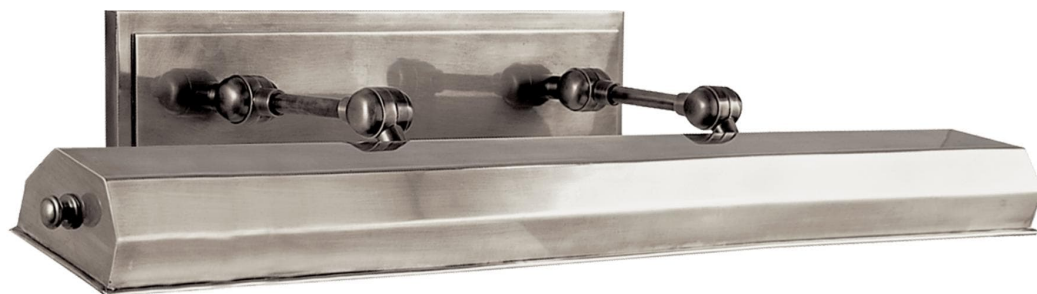

Спецификация Артикул: CHD5148AN

Подсветка для картин

Dorchester 30"

дизайнер: Chapman & Myers

Высота: 11.4 см

Ширина: 76.2 см

Глубина: 24.1 см

Задняя панель: 11.43 см x 55.88 см Rectangle

Абажур: 76.2 см x 8.89 см x 5.08 см

Цоколь: E26 Keyless w/ Line Switch

Мощность: 4 - 25 Т

Портативный: Switch on Cord 30.48 см from
Fixture

Отделка: Античный никель

VISUAL COMFORT & Co.

spb LIGHTING

Санкт-Петербург, Академика Павлова д. 6 к. 1,