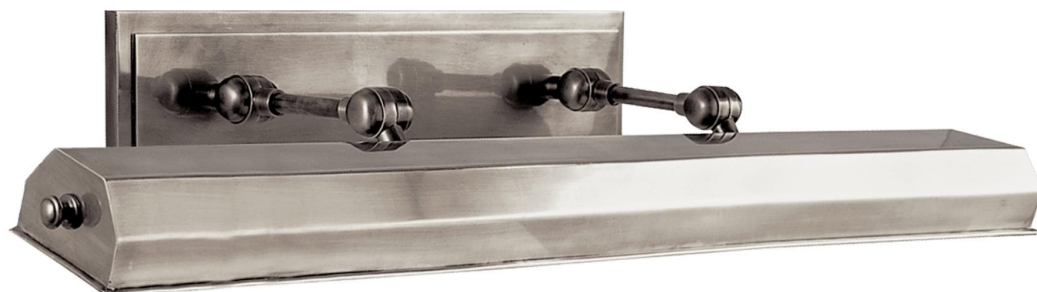

Спецификация Артикул: CHD5148AN

Подсветка для картин

Dorchester 30"

дизайнер: Chapman & Myers

Высота: 11.4 см

Ширина: 76.2 см

Глубина: 24.1 см

Задняя панель: 11.43 см x 55.88 см Rectangle

Абажур: 76.2 см x 8.89 см x 5.08 см

Цоколь: E26 Keyless w/ Line Switch

Мощность: 4 - 25 Т

Портативный: Switch on Cord 30.48 см from
Fixture

Отделка: Античный никель

VISUAL COMFORT & Co.

spb LIGHTING

Санкт-Петербург, Академика Павлова д. 6 к. 1,