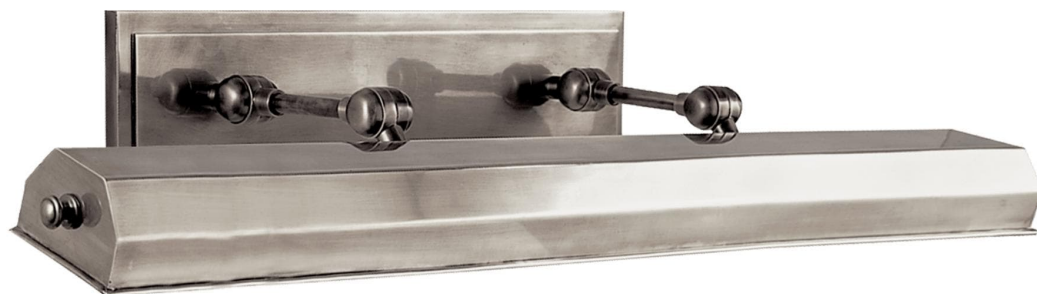

Спецификация    Артикул: CHD5148AN

Подсветка для картин

## Dorchester 30"

дизайнер: Chapman & Myers

Высота: 11.4 см

Ширина: 76.2 см

Глубина: 24.1 см

Задняя панель: 11.43 см x 55.88 см Rectangle

Абажур: 76.2 см x 8.89 см x 5.08 см

Цоколь: E26 Keyless w/ Line Switch

Мощность: 4 - 25 Т

Портативный: Switch on Cord 30.48 см from  
Fixture

Отделка: Античный никель

VISUAL COMFORT & Co.

spb LIGHTING

Санкт-Петербург, Академика Павлова д. 6 к. 1,

ежедневно 10:00 - 20:00

sales@spblighting.ru