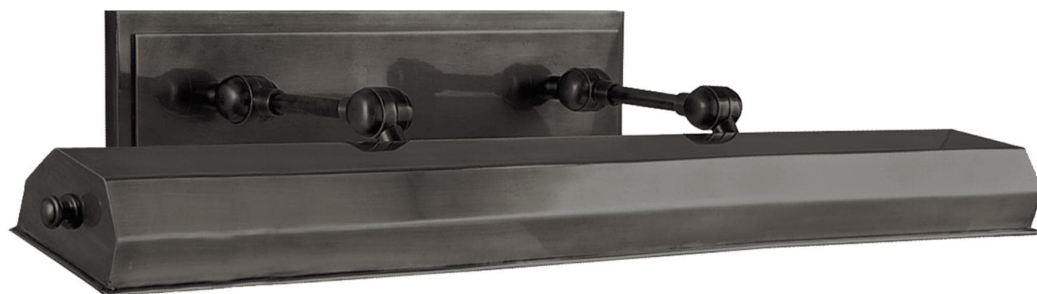

Спецификация    Артикул: CHD5148BZ

Подсветка для картин

Dorchester 30"

дизайнер: Chapman & Myers

Высота: 11.4 см

Ширина: 76.2 см

Глубина: 24.1 см

Задняя панель: 11.43 см x 55.88 см Rectangle

Абажур: 76.2 см x 8.89 см x 5.08 см

Цоколь: E26 Keyless w/ Line Switch

Мощность: 4 - 25 Т

Портативный: Switch on Cord 30.48 см from  
Fixture

Отделка: Бронза

VISUAL COMFORT & Co.

spb LIGHTING

Санкт-Петербург, Академика Павлова д. 6 к. 1,