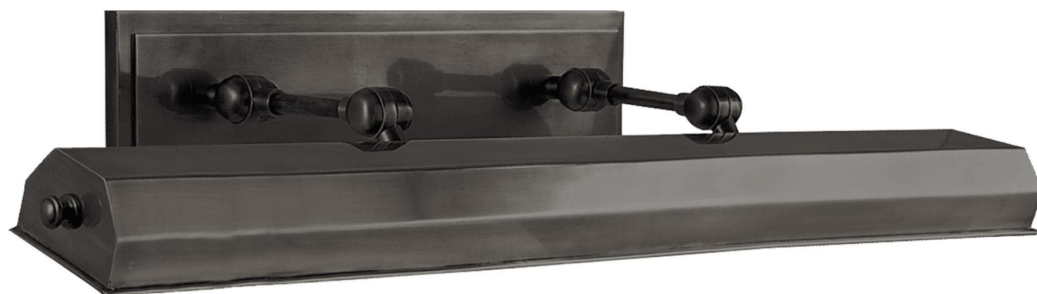

Спецификация Артикул: CHD5148BZ

Подсветка для картин

Dorchester 30"

дизайнер: Chapman & Myers

Высота: 11.4 см

Ширина: 76.2 см

Глубина: 24.1 см

Задняя панель: 11.43 см x 55.88 см Rectangle

Абажур: 76.2 см x 8.89 см x 5.08 см

Цоколь: E26 Keyless w/ Line Switch

Мощность: 4 - 25 T

Портативный: Switch on Cord 30.48 см from
Fixture

Отделка: Бронза

VISUAL COMFORT & Co.

spb LIGHTING

Санкт-Петербург, Академика Павлова д. 6 к. 1,