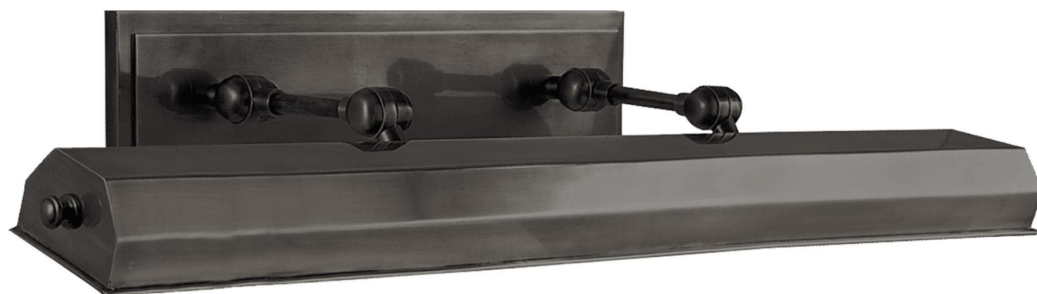

Спецификация    Артикул: CHD5148BZ

Подсветка для картин

**Dorchester 30"**

дизайнер: Chapman & Myers

Высота: 11.4 см

Ширина: 76.2 см

Глубина: 24.1 см

Задняя панель: 11.43 см x 55.88 см Rectangle

Абажур: 76.2 см x 8.89 см x 5.08 см

Цоколь: E26 Keyless w/ Line Switch

Мощность: 4 - 25 T

Портативный: Switch on Cord 30.48 см from  
Fixture

Отделка: Бронза

VISUAL COMFORT & Co.

spb LIGHTING

Санкт-Петербург, Академика Павлова д. 6 к. 1,