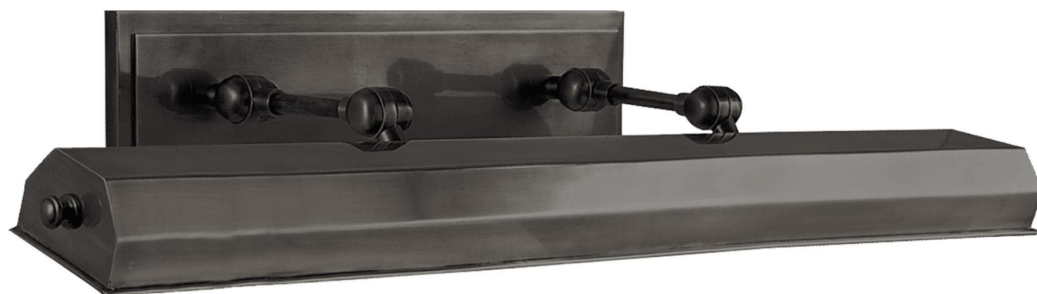

Спецификация Артикул: CHD5148BZ

Подсветка для картин

Dorchester 30"

дизайнер: Chapman & Myers

Высота: 11.4 см

Ширина: 76.2 см

Глубина: 24.1 см

Задняя панель: 11.43 см x 55.88 см Rectangle

Абажур: 76.2 см x 8.89 см x 5.08 см

Цоколь: E26 Keyless w/ Line Switch

Мощность: 4 - 25 Т

Портативный: Switch on Cord 30.48 см from
Fixture

Отделка: Бронза

VISUAL COMFORT & Co.

spb LIGHTING

Санкт-Петербург, Академика Павлова д. 6 к. 1,