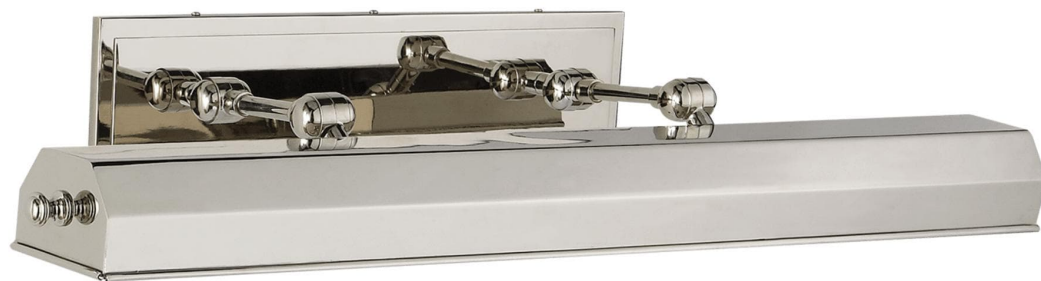

Спецификация    Артикул: CHD5148PN

Подсветка для картин

## Dorchester 30"

дизайнер: Chapman & Myers

Высота: 11.4 см

Ширина: 76.2 см

Глубина: 24.1 см

Задняя панель: 11.43 см x 55.88 см Rectangle

Абажур: 76.2 см x 8.89 см x 5.08 см

Цоколь: E26 Keyless w/ Line Switch

Мощность: 4 - 25 Т

Портативный: Switch on Cord 30.48 см from  
Fixture

Отделка: Полированный никель

VISUAL COMFORT & Co.

spb LIGHTING

Санкт-Петербург, Академика Павлова д. 6 к. 1,

ежедневно 10:00 - 20:00

sales@spblighting.ru