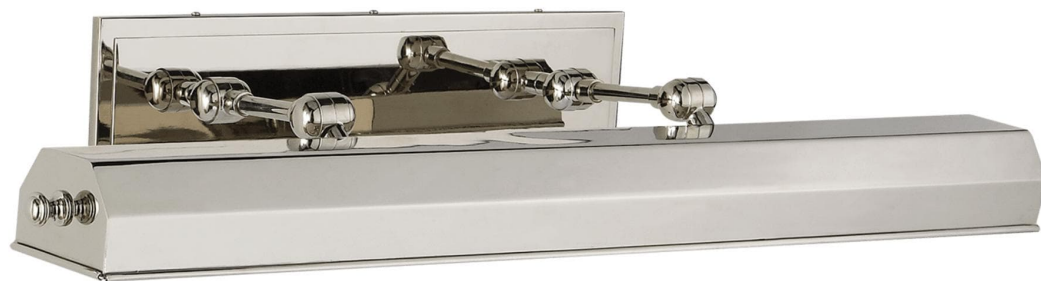

Спецификация Артикул: CHD5148PN

Подсветка для картин

Dorchester 30"

дизайнер: Chapman & Myers

Высота: 11.4 см

Ширина: 76.2 см

Глубина: 24.1 см

Задняя панель: 11.43 см x 55.88 см Rectangle

Абажур: 76.2 см x 8.89 см x 5.08 см

Цоколь: E26 Keyless w/ Line Switch

Мощность: 4 - 25 Т

Портативный: Switch on Cord 30.48 см from
Fixture

Отделка: Полированный никель

VISUAL COMFORT & Co.

spb LIGHTING

Санкт-Петербург, Академика Павлова д. 6 к. 1,