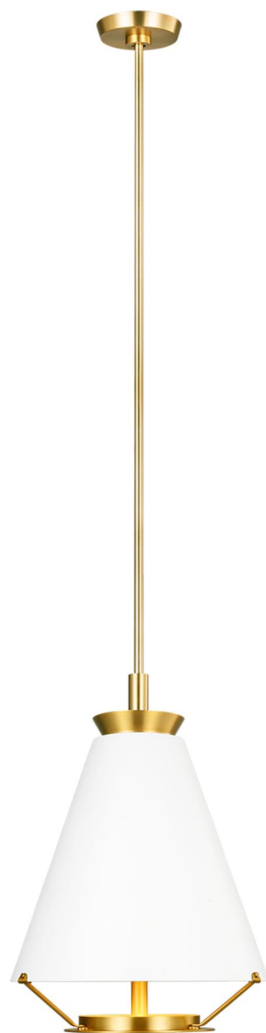

Спецификация    Артикул: CP1321BBS

Подвесной светильник

## Ultra Light Tall Pendant

дизайнер: Chapman & Myers

Ширина: 38.1 см

Высота: 53.3 см

Навес: D

Цоколь: 1 - Integrated - Array

Рейтинг: Damp Rated

Абажур: Steel Matte White