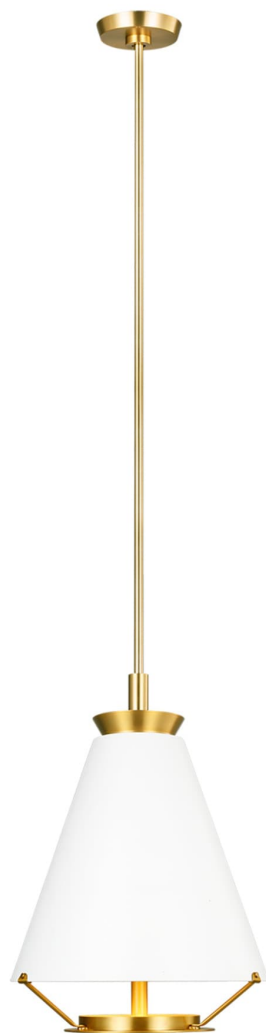

Спецификация Артикул: CP1321BBS

Подвесной светильник

Ultra Light Tall Pendant

дизайнер: Chapman & Myers

Ширина: 38.1 см

Высота: 53.3 см

Навес: D

Цоколь: 1 - Integrated - Array

Рейтинг: Damp Rated

Абажур: Steel Matte White

Отделка: Полированная латунь

VISUAL COMFORT & Co.

spb LIGHTING

Санкт-Петербург, Академика Павлова д. 6 к. 1,

ежедневно 10:00 – 20:00

sales@spblighting.ru