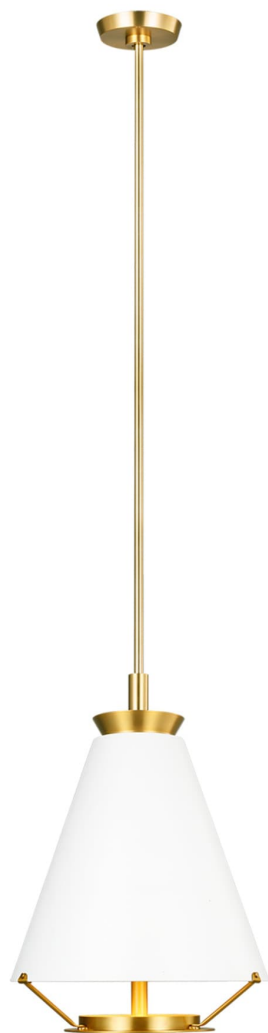

Спецификация Артикул: CP1321BBS

Подвесной светильник

Ultra Light Tall Pendant

дизайнер: Chapman & Myers

Ширина: 38.1 см

Высота: 53.3 см

Навес: D

Цоколь: 1 - Integrated - Array

Рейтинг: Damp Rated

Абажур: Steel Matte White

Отделка: Полированная латунь

VISUAL COMFORT & Co.

spb LIGHTING

Санкт-Петербург, Академика Павлова д. 6 к. 1,

ежедневно 10:00 – 20:00

sales@spblighting.ru