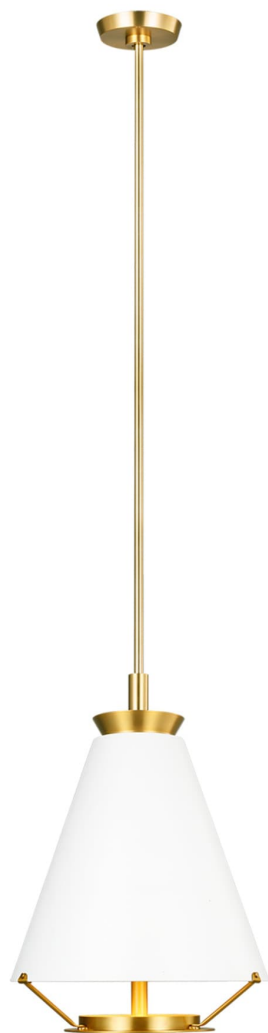

Спецификация    Артикул: CP1321BBS

Подвесной светильник

## Ultra Light Tall Pendant

дизайнер: Chapman & Myers

Ширина: 38.1 см

Высота: 53.3 см

Навес: D

Цоколь: 1 - Integrated - Array

Рейтинг: Damp Rated

Абажур: Steel Matte White