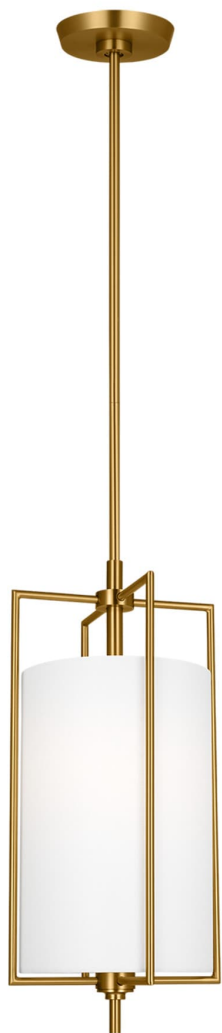

Спецификация    Артикул: CP1401BBS

Подвесной абажур

## Perno Small Hanging Shade

дизайнер: Chapman & Myers

Ширина: 22.9 см

Общая высота: 193 см

Высота: 53.3 см

Навес: D

Цоколь: 1 - E26 Medium - A19

Рейтинг: Damp Rated

Абажур: Ткань белый лен

Отделка: Полированная латунь

VISUAL COMFORT & Co.

spb LIGHTING

Санкт-Петербург, Академика Павлова д. 6 к. 1,

ежедневно 10:00 – 20:00

[sales@spblighting.ru](mailto:sales@spblighting.ru)