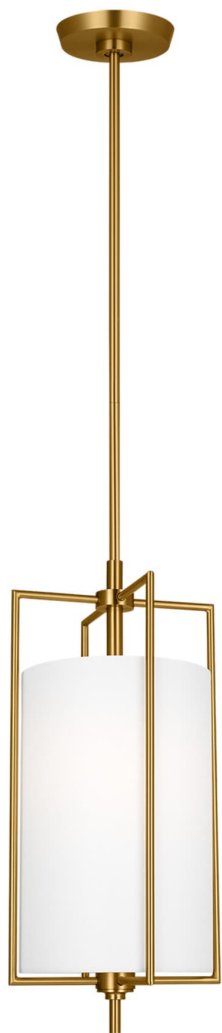

Спецификация Артикул: CP1401BBS

Подвесной абажур

Perno Small Hanging Shade

дизайнер: Chapman & Myers

Ширина: 22.9 см

Общая высота: 193 см

Высота: 53.3 см

Навес: D

Цоколь: 1 - E26 Medium - A19

Рейтинг: Damp Rated

Абажур: Ткань белый лен

Отделка: Полированная латунь

VISUAL COMFORT & Co.

spb LIGHTING

Санкт-Петербург, Академика Павлова д. 6 к. 1,

ежедневно 10:00 – 20:00