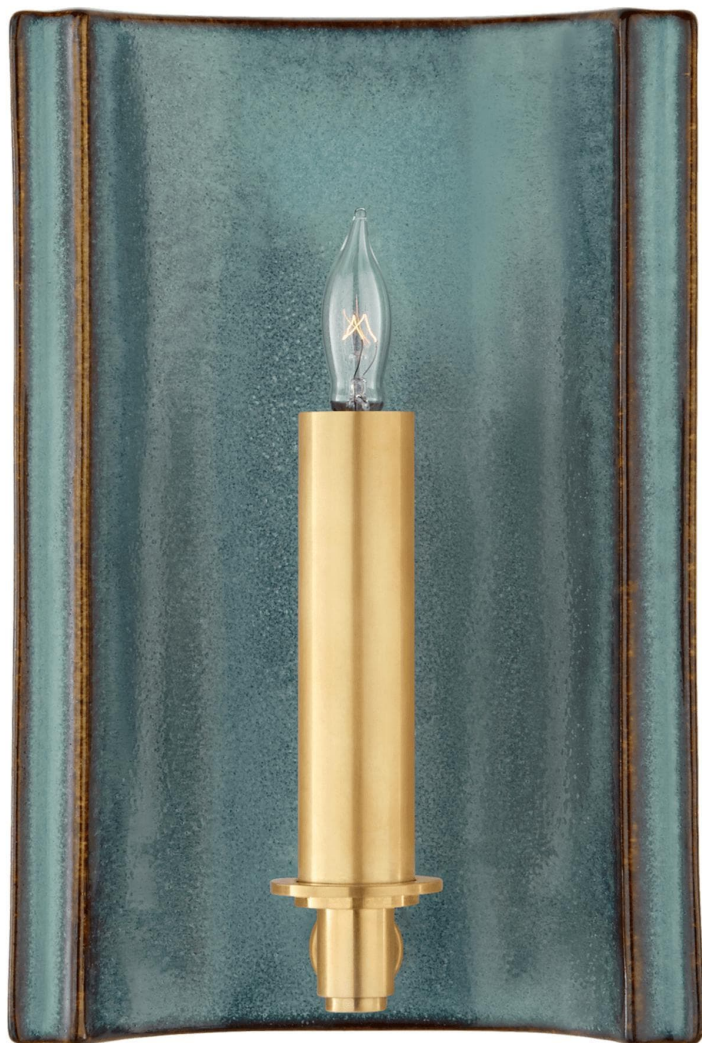

Спецификация Артикул: CS2609OSB

Декоративное бра

Leeds Small Rectangle

дизайнер: Christopher Spitzmiller

Высота: 26.7 см

Ширина: 17.8 см

Глубина: 10.2 см

Задняя панель: 12.7 x 25.4 см прямоугольная

Абажур: 13.3 x 13.3 x 25.4 см

Цоколь: E14 Candelabra

Мощность: 40 В

Вес: 2.7 кг

Отделка: Осло Блю

VISUAL COMFORT & Co.

spb LIGHTING

Санкт-Петербург, Академика Павлова д. 6 к. 1,