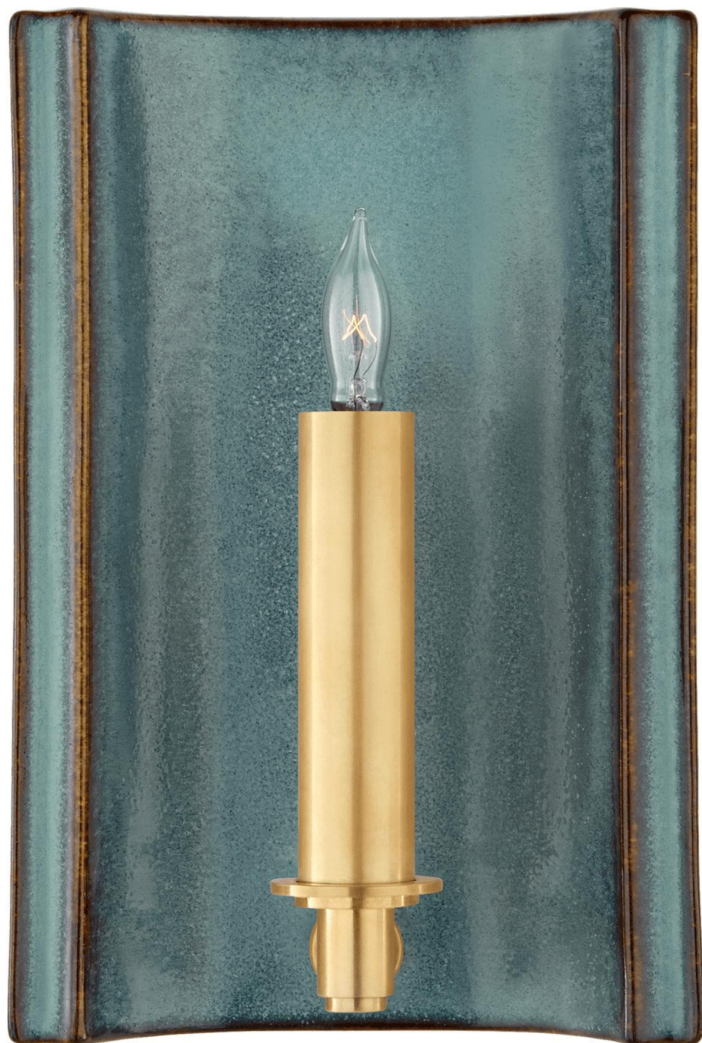

Спецификация    Артикул: CS2609OSB

Декоративное бра

## Leeds Small Rectangle

дизайнер: Christopher Spitzmiller

Высота: 26.7 см

Ширина: 17.8 см

Глубина: 10.2 см

Задняя панель: 12.7 x 25.4 см прямоугольная

Абажур: 13.3 x 13.3 x 25.4 см

Цоколь: E14 Candelabra

Мощность: 40 В

Вес: 2.7 кг

Отделка: Осло Блю

VISUAL COMFORT & Co.

spb LIGHTING

Санкт-Петербург, Академика Павлова д. 6 к. 1,

ежедневно 10:00 – 20:00

[sales@spblighting.ru](mailto:sales@spblighting.ru)