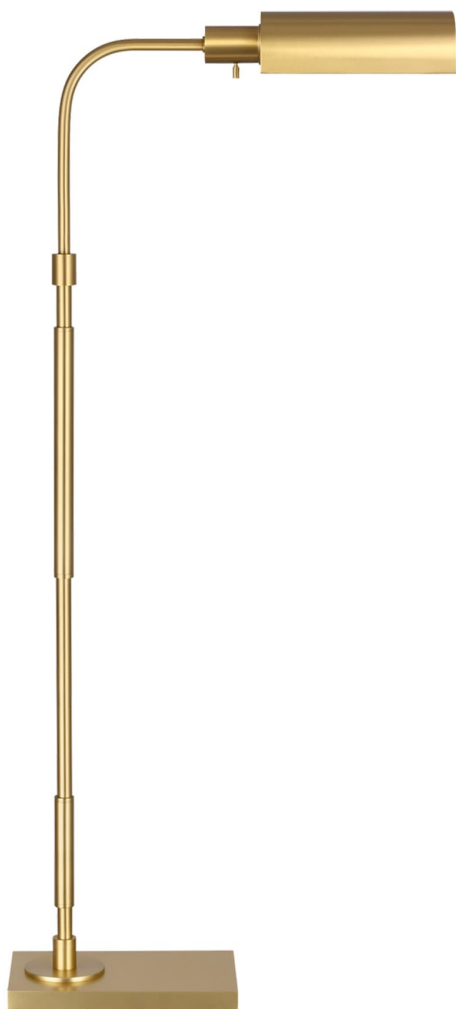

Спецификация Артикул: СТ1161BBS1

Напольный рабочий светильник
Kenyon Task Floor Lamp

дизайнер: Chapman & Myers

Ширина: 50.8 см

Высота: 119.4 см

Цоколь: 1 - Medium - A19

Рейтинг: Dry Rated

Абажур: Steel Burnished Brass

Отделка: Полированная латунь

VISUAL COMFORT & CO.

spb LIGHTING

Санкт-Петербург, Академика Павлова д. 6 к. 1,
ежедневно 10:00 – 20:00
sales@spblighting.ru +7 812 4678 588