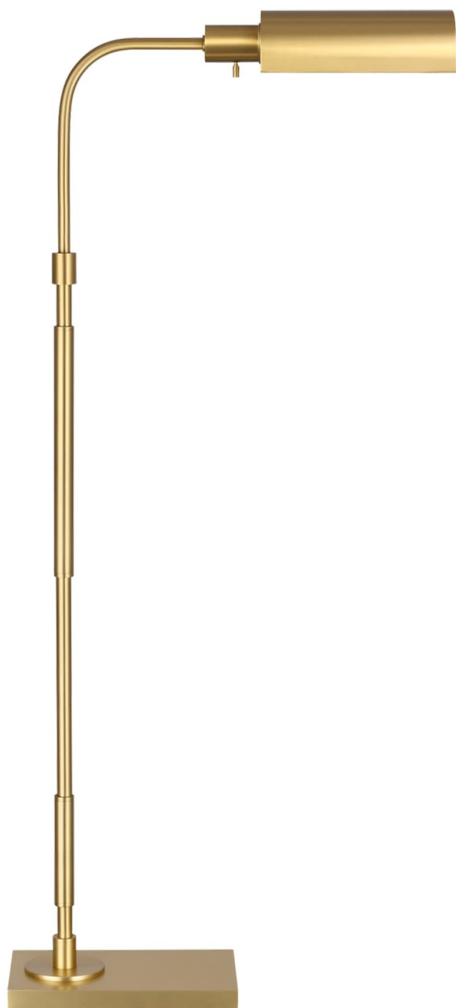

Спецификация Артикул: СТ1161BBS1

Напольный рабочий светильник
Kenyon Task Floor Lamp

дизайнер: Chapman & Myers

Ширина: 50.8 см

Высота: 119.4 см

Цоколь: 1 - Medium - A19

Рейтинг: Dry Rated

Абажур: Steel Burnished Brass

Отделка: Полированная латунь

VISUAL COMFORT & CO.

spb LIGHTING

Санкт-Петербург, Академика Павлова д. 6 к. 1,
ежедневно 10:00 – 20:00
sales@spblighting.ru +7 812 4678 588