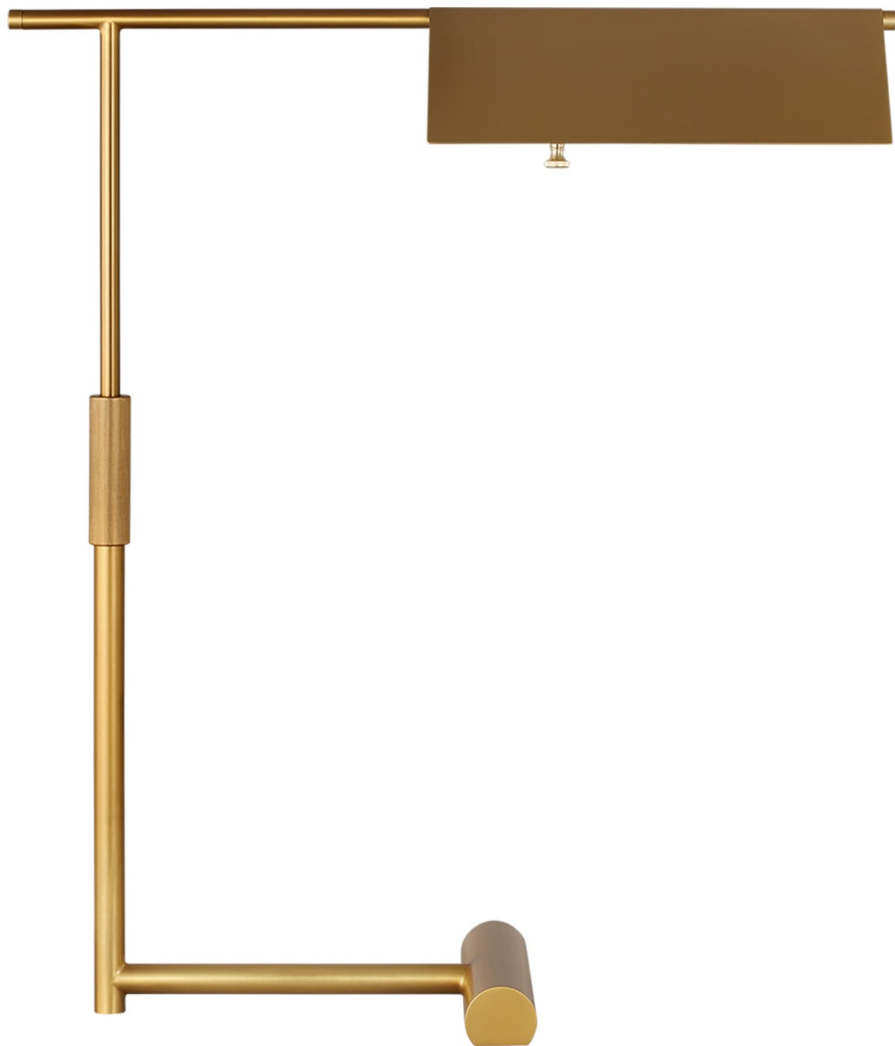

Спецификация Артикул: СТ1221BBS1

Лампа на рабочий стол

Foles Table Lamp

дизайнер: Chapman & Myers

Ширина: 50.8 см

Высота: 63.5 см

Цоколь: 1 - Medium - A19

Рейтинг: Dry Rated

Абажур: Steel Midnight Black

Отделка: Полированная латунь

Тип ламп: Светодиодные лампы в комплекте

VISUAL COMFORT & Co.

spb LIGHTING

Санкт-Петербург, Академика Павлова д. 6 к. 1,

ежедневно 10:00 – 20:00

sales@spblighting.ru