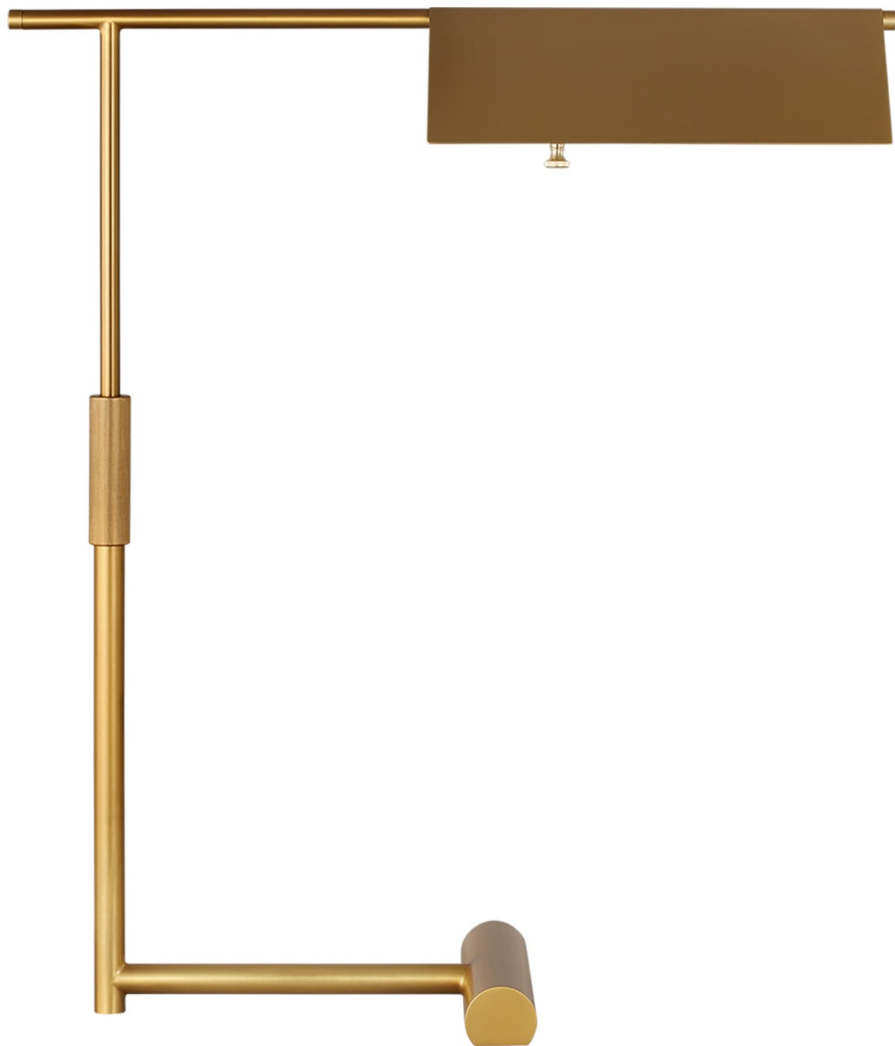

Спецификация Артикул: СТ1221BBS1

Лампа на рабочий стол

Foles Table Lamp

дизайнер: Chapman & Myers

Ширина: 50.8 см

Высота: 63.5 см

Цоколь: 1 - Medium - A19

Рейтинг: Dry Rated

Абажур: Steel Midnight Black

Отделка: Полированная латунь

Тип ламп: Светодиодные лампы в комплекте

VISUAL COMFORT & CO.

spb LIGHTING

Санкт-Петербург, Академика Павлова д. 6 к. 1,

ежедневно 10:00 – 20:00

sales@spblighting.ru