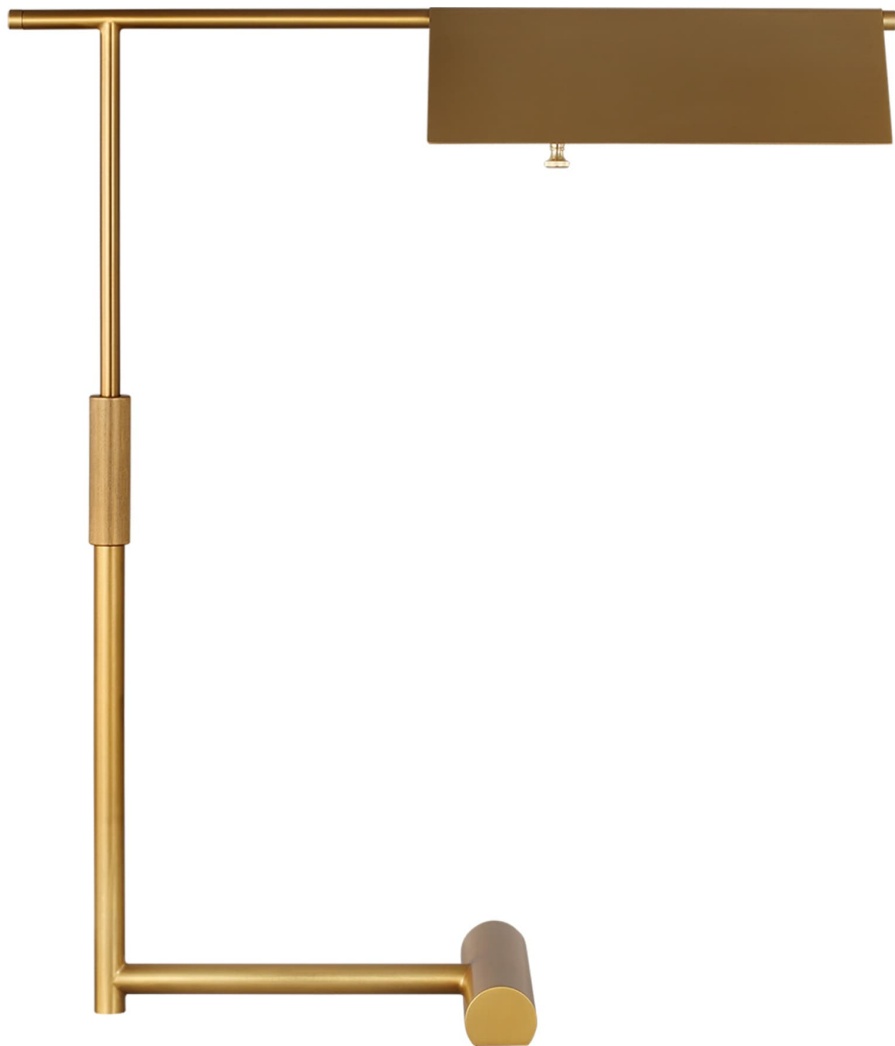

Спецификация    Артикул: СТ1221BBS1

Лампа на рабочий стол

## Foles Table Lamp

дизайнер: Chapman & Myers

Ширина: 50.8 см

Высота: 63.5 см

Цоколь: 1 - Medium - A19

Рейтинг: Dry Rated

Абажур: Steel Midnight Black

Отделка: Полированная латунь