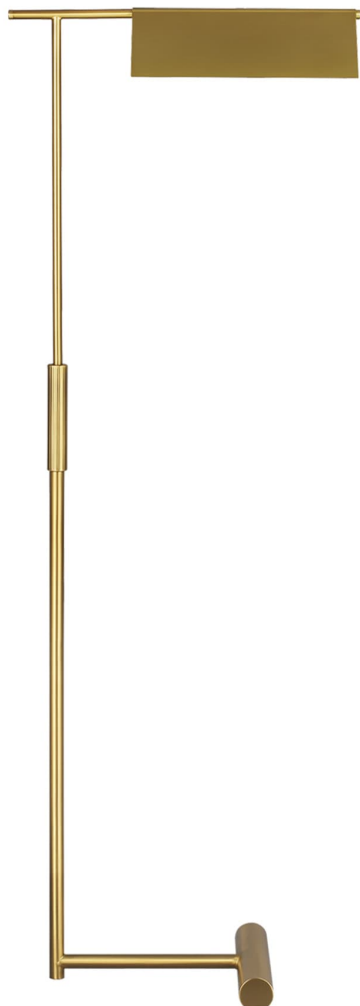

Спецификация Артикул: СТ1231BBS1

Напольный рабочий светильник

Foles Floor Lamp

дизайнер: Chapman & Myers

Ширина: 40.6 см

Высота: 116.8 см

Цоколь: 1 - Medium - A19

Рейтинг: Dry Rated

Абажур: Steel Burnished Brass

Отделка: Полированная латунь

Тип ламп: Светодиодные лампы в комплекте

VISUAL COMFORT & Co.

spb LIGHTING

Санкт-Петербург, Академика Павлова д. 6 к. 1,

ежедневно 10:00 – 20:00

sales@spblighting.ru