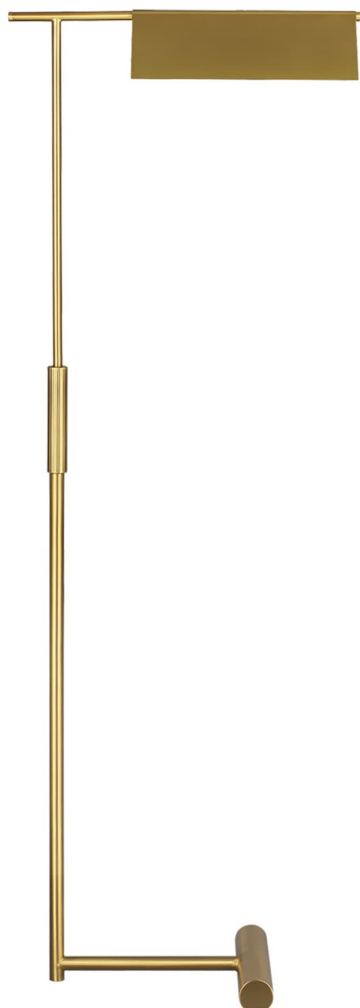

Спецификация Артикул: СТ1231BBS1

Напольный рабочий светильник

Foles Floor Lamp

дизайнер: Chapman & Myers

Ширина: 40.6 см

Высота: 116.8 см

Цоколь: 1 - Medium - A19

Рейтинг: Dry Rated

Абажур: Steel Burnished Brass

Отделка: Полированная латунь

Тип ламп: Светодиодные лампы в комплекте

VISUAL COMFORT & Co.

spb LIGHTING

Санкт-Петербург, Академика Павлова д. 6 к. 1,

ежедневно 10:00 – 20:00

sales@spblighting.ru