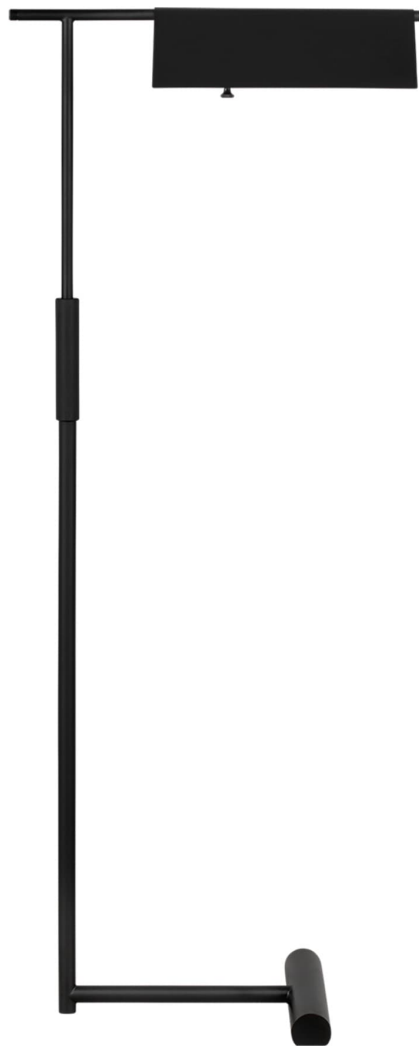

Спецификация    Артикул: СТ1231МВК1

Напольный рабочий светильник

## Foles Floor Lamp

дизайнер: Chapman & Myers

Ширина: 40.6 см

Высота: 116.8 см

Цоколь: 1 - Medium - A19

Рейтинг: Dry Rated

Абажур: Steel Midnight Black

Отделка: Черная полночь