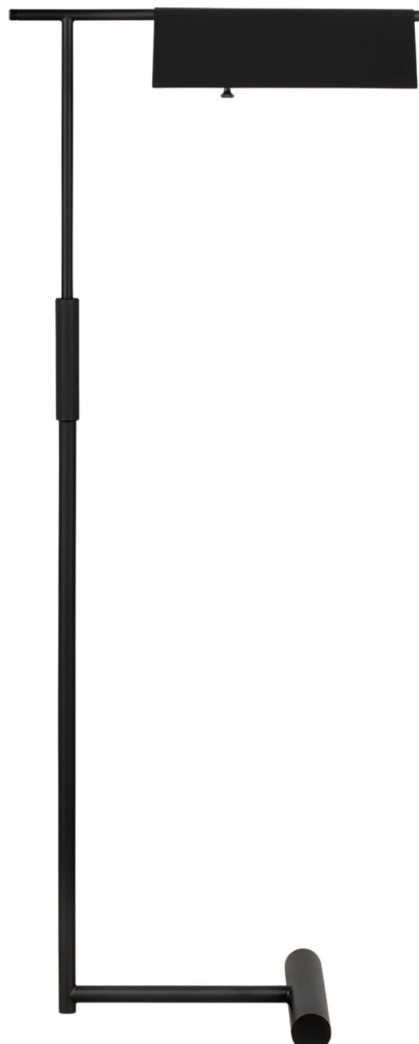

Спецификация Артикул: СТ1231МВК1

Напольный рабочий светильник

Foles Floor Lamp

дизайнер: Chapman & Myers

Ширина: 40.6 см

Высота: 116.8 см

Цоколь: 1 - Medium - A19

Рейтинг: Dry Rated

Абажур: Steel Midnight Black

Отделка: Черная полночь

VISUAL COMFORT & Co.

spb LIGHTING

Санкт-Петербург, Академика Павлова д. 6 к. 1,

ежедневно 10:00 – 20:00

sales@spblighting.ru

+7 812 4678 588