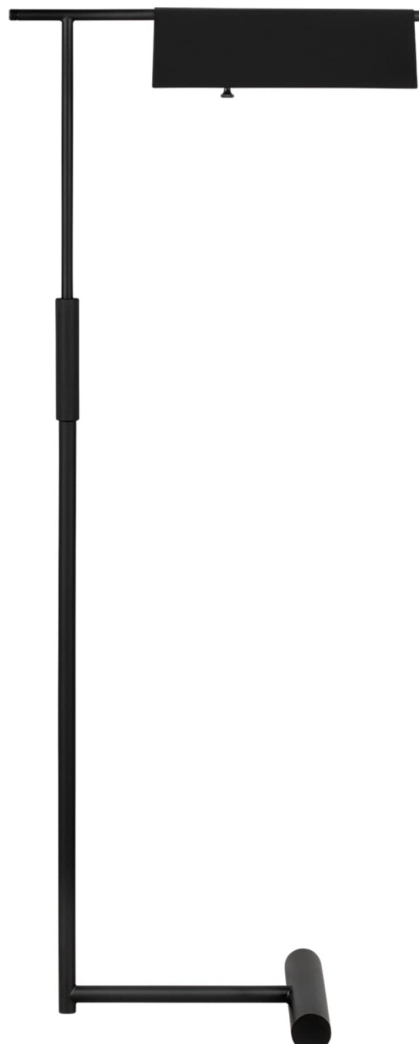

Спецификация    Артикул: СТ1231МВК1

Напольный рабочий светильник

## Foles Floor Lamp

дизайнер: Chapman & Myers

Ширина: 40.6 см

Высота: 116.8 см

Цоколь: 1 - Medium - A19

Рейтинг: Dry Rated

Абажур: Steel Midnight Black

Отделка: Черная полночь