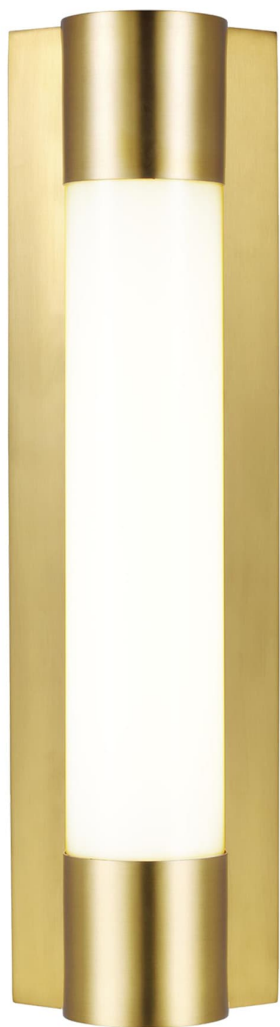

Спецификация Артикул: CW1261BBS

Бра для ванной

Loring Small Vanity

дизайнер: Chapman & Myers

Ширина: 12.7 см

Высота: 45.7 см

Задняя панель: DP

Цоколь: 1 - Integrated - Array

Рейтинг: Damp Rated

Абажур: Glass White

Отделка: Полированная латунь

VISUAL COMFORT & Co.

spb LIGHTING

Санкт-Петербург, Академика Павлова д. 6 к. 1,

ежедневно 10:00 – 20:00

sales@spblighting.ru