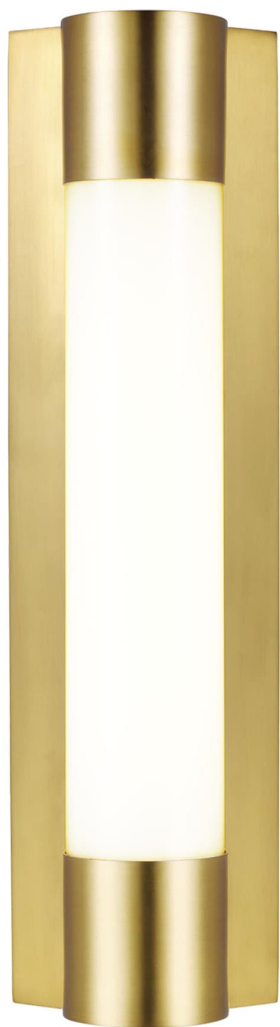

Спецификация    Артикул: CW1261BBS

Бра для ванной

## Loring Small Vanity

дизайнер: Chapman & Myers

Ширина: 12.7 см

Высота: 45.7 см

Задняя панель: DP

Цоколь: 1 - Integrated - Array

Рейтинг: Damp Rated

Абажур: Glass White