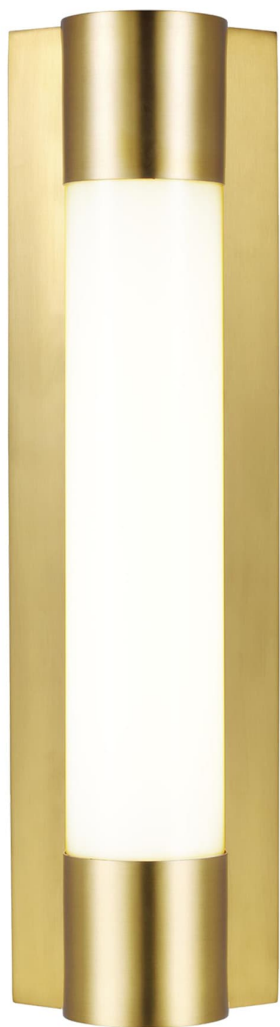

Спецификация Артикул: CW1261BBS

Бра для ванной

Loring Small Vanity

дизайнер: Chapman & Myers

Ширина: 12.7 см

Высота: 45.7 см

Задняя панель: DP

Цоколь: 1 - Integrated - Array

Рейтинг: Damp Rated

Абажур: Glass White

Отделка: Полированная латунь

VISUAL COMFORT & Co.

spb LIGHTING

Санкт-Петербург, Академика Павлова д. 6 к. 1,

ежедневно 10:00 - 20:00

sales@spblighting.ru