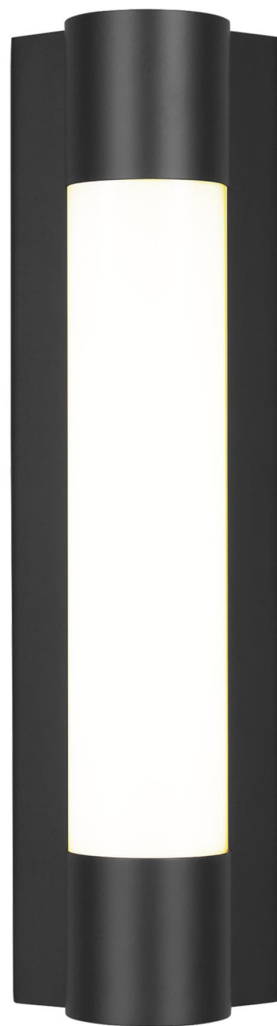

Спецификация Артикул: CW1261MBK

Бра для ванной

Loring Small Vanity

дизайнер: Chapman & Myers

Ширина: 12.7 см

Высота: 45.7 см

Задняя панель: DP

Цоколь: 1 - Integrated - Array

Рейтинг: Damp Rated

Абажур: Glass White

Отделка: Черная полночь

VISUAL COMFORT & Co.

spb LIGHTING

Санкт-Петербург, Академика Павлова д. 6 к. 1,

ежедневно 10:00 - 20:00

sales@spblighting.ru