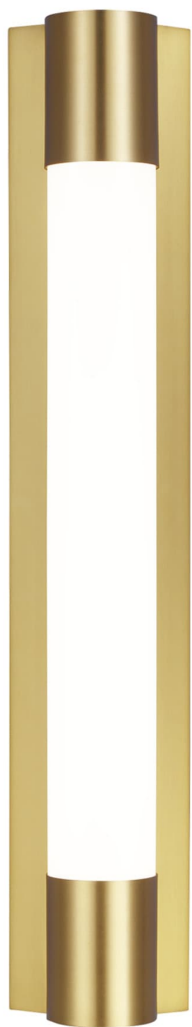

Спецификация Артикул: CW1271BBS

Бра для ванной

Loring Medium Vanity

дизайнер: Chapman & Myers

Ширина: 12.7 см

Высота: 68.6 см

Задняя панель: DP

Цоколь: 1 - Integrated - Array

Рейтинг: Damp Rated

Абажур: Glass White

Отделка: Полированная латунь

VISUAL COMFORT & Co.

spb LIGHTING

Санкт-Петербург, Академика Павлова д. 6 к. 1,

ежедневно 10:00 – 20:00

sales@spblighting.ru +7 812 4678 588