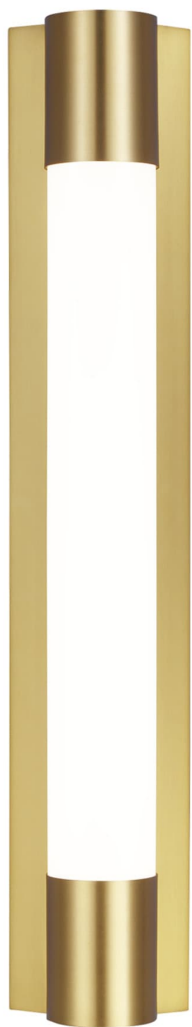

Спецификация Артикул: CW1271BBS

Бра для ванной

Loring Medium Vanity

дизайнер: Chapman & Myers

Ширина: 12.7 см

Высота: 68.6 см

Задняя панель: DP

Цоколь: 1 - Integrated - Array

Рейтинг: Damp Rated

Абажур: Glass White

Отделка: Полированная латунь

VISUAL COMFORT & Co.

spb LIGHTING

Санкт-Петербург, Академика Павлова д. 6 к. 1,

ежедневно 10:00 – 20:00

sales@spblighting.ru