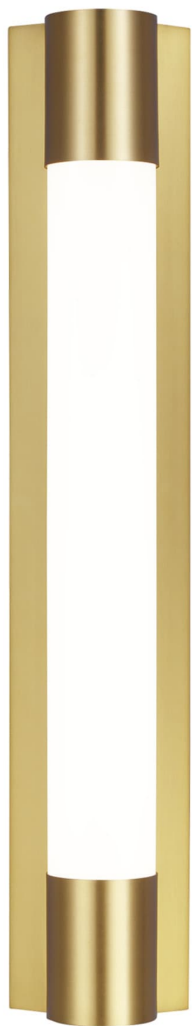

Спецификация Артикул: CW1271BBS

Бра для ванной

Loring Medium Vanity

дизайнер: Chapman & Myers

Ширина: 12.7 см

Высота: 68.6 см

Задняя панель: DP

Цоколь: 1 - Integrated - Array

Рейтинг: Damp Rated

Абажур: Glass White

Отделка: Полированная латунь

VISUAL COMFORT & Co.

spb LIGHTING

Санкт-Петербург, Академика Павлова д. 6 к. 1,

ежедневно 10:00 - 20:00

sales@spblighting.ru